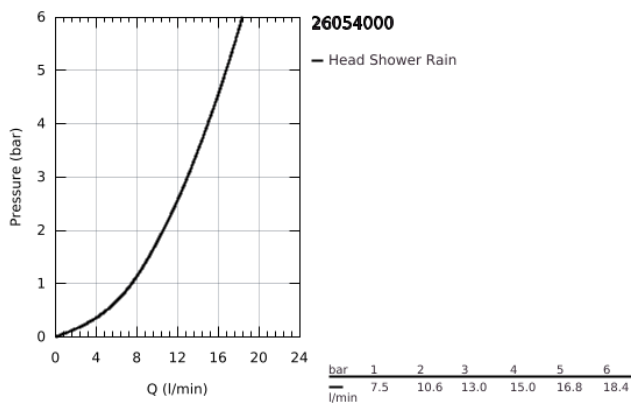

## 26 054 000 RAINSHOWER ALLURE 230 FEJZUHANY KÉSZLET 286 MM, 1 FUNKCIÓS

### TERMÉKLEÍRÁS

- Szín: króm
- az alábbiakból áll:
  - Rainshower 230 fém fejzuhany (27 479)
  - 1 vízszugár: Rain
  - Rainshower zuhanykar 286 mm (27 709)
  - GROHE DreamSpray tökéletes zuhanyugár
  - GROHE LongLife felületkezelés
  - GROHE SpeedClean vízkőmentesítő fűvőkákkal
  - átfolyós vízmelegítővel is alkalmazható
  - minimális kifolyási nyomás 1,0 bar