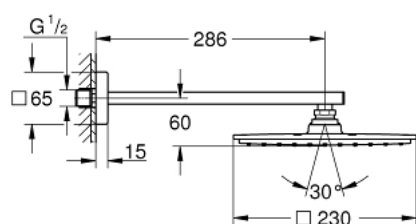

## 26 054 000 RAINSHOWER ALLURE 230 FEJZUHANY KÉSZLET 286 MM, 1 FUNKCIÓS

### TERMÉKLEÍRÁS

- Szín: króm
- az alábbiakból áll:
  - Rainshower 230 fém fejzuhany (27 479)
  - 1 vízszugár: Rain
  - Rainshower zuhanykar 286 mm (27 709)
  - GROHE DreamSpray tökéletes zuhanyugár
  - GROHE LongLife felületkezelés
  - GROHE SpeedClean vízkőmentesítő fűvőkákkal
  - átfolyós vízmelegítővel is alkalmazható
  - minimális kifolyási nyomás 1,0 bar

26 054 000 **RAINSHOWER ALLURE 230 FEJZUHANY KÉSZLET 286 MM, 1 FUNKCIÓS**

**ALKATRÉSZEK**, november 2012 – now

1: alkatrész-készlet (Cikkszám 45933000)