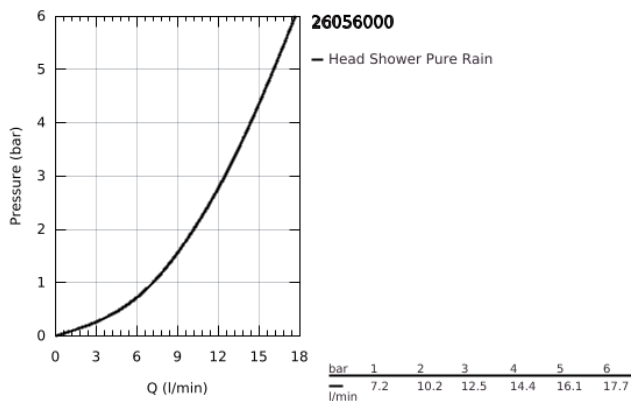

26 056 000 RAINSHOWER COSMOPOLITAN 310 FEJZUHANY KÉSZLET 380 MM, 1 FUNKCIÓS

TERMÉKLEÍRÁS

- Szín: króm
- az alábbiakból áll:
 - Rainshower Cosmopolitan 310 fém fejzuhany (27 477 000)
 - zuhany sugár: Rain
 - maximális átfolyási sebesség (3 bar nyomáson): 12,5 l/perc
 - Rainshower zuhanykar 380 mm (28 361)
 - GROHE DreamSpray tökéletes zuhany sugár
 - GROHE LongLife felületkezelés
 - GROHE SpeedClean vízkőmentesítő fúvókákkal
 - átfolyós vízmelegítővel is alkalmazható

26 056 000 **RAINSHOWER COSMOPOLITAN 310 FEJZUHANY KÉSZLET 380 MM, 1**
FUNKCIÓS

ALKATRÉSZEK, november 2012 – now

1: Rozetta (Cikkszám 11741000)

2: alkatrész-készlet (Cikkszám 45933000)