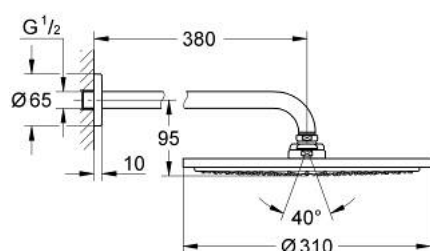

## 26 056 000 RAINSHOWER COSMOPOLITAN 310 FEJZUHANY SZETT 380 MM, 1 FUNKCIÓS

### TERMÉKLEÍRÁS

- Szín: króm
- az alábbiakból áll:
- Rainshower Cosmopolitan 310 fém fejzuhany (27 477 000)
- zuhany sugár: Rain
- maximális átfolyási sebesség (3 bar nyomáson): 12,5 l/perc
- Rainshower zuhanykar 380 mm (28 361)
- GROHE DreamSpray tökéletes zuhany sugár
- GROHE LongLife felületkezelés
- GROHE SpeedClean vízkőmentesítő fúvókákkal
- átfolyós vízmelegítővel is alkalmazható

26 056 000 **RAINSHOWER COSMOPOLITAN 310 FEJZUHANY SZETT 380 MM, 1 FUNKCIÓS**

**ALKATRÉSZEK**, november 2012 – now

1: Rozetta (Cikkszám 11741000)

2: alkatrész-készlet (Cikkszám 45933000)