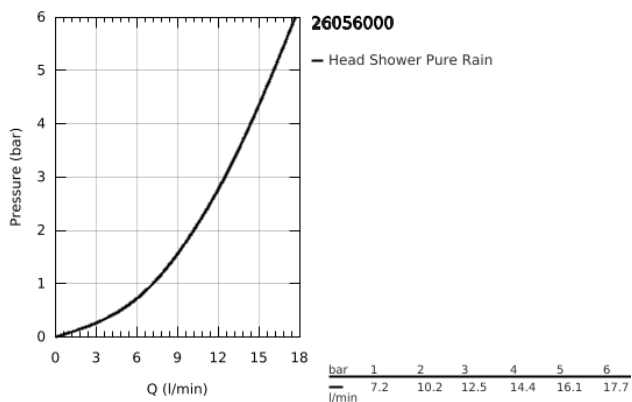

## 26 056 000 RAINSHOWER COSMOPOLITAN 310 FEJZUHANY SZETT 380 MM, 1 FUNKCIÓS

### TERMÉKLEÍRÁS

- Szín: króm
- az alábbiakból áll:
- Rainshower Cosmopolitan 310 fém fejzuhany (27 477 000)
- zuhany sugár: Rain
- maximális átfolyási sebesség (3 bar nyomáson): 12,5 l/perc
- Rainshower zuhanykar 380 mm (28 361)
- GROHE DreamSpray tökéletes zuhany sugár
- GROHE LongLife felületkezelés
- GROHE SpeedClean vízkőmentesítő fúvókákkal
- átfolyós vízmelegítővel is alkalmazható