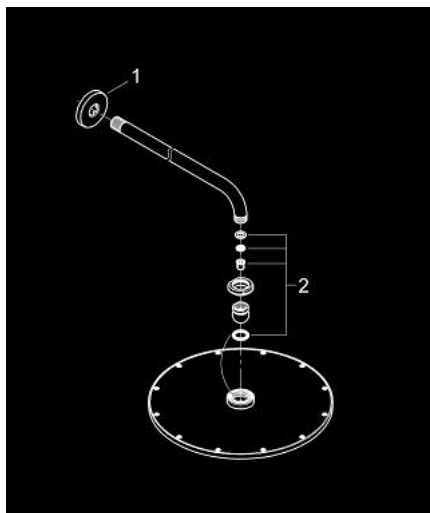

26 056 000 RAINSHOWER COSMOPOLITAN 310 FEJZUHANY KÉSZLET 380 MM, 1 FUNKCIÓS

TERMÉKLEÍRÁS

- Szín: króm
- az alábbiakból áll:
 - Rainshower Cosmopolitan 310 fém fejzuhany (27 477 000)
 - zuhany sugár: Rain
 - maximális átfolyási sebesség (3 bar nyomáson): 12,5 l/perc
 - Rainshower zuhanykar 380 mm (28 361)
 - GROHE DreamSpray tökéletes zuhany sugár
 - GROHE LongLife felületkezelés
 - GROHE SpeedClean vízkőmentesítő fúvókákkal
 - átfolyós vízmelegítővel is alkalmazható

26 056 000 **RAINSHOWER COSMOPOLITAN 310 FEJZUHANY KÉSZLET 380 MM, 1**
FUNKCIÓS

ALKATRÉSZEK, november 2012 – now

1: Rozetta (Cikkszám 11741000)

2: alkatrész-készlet (Cikkszám 45933000)