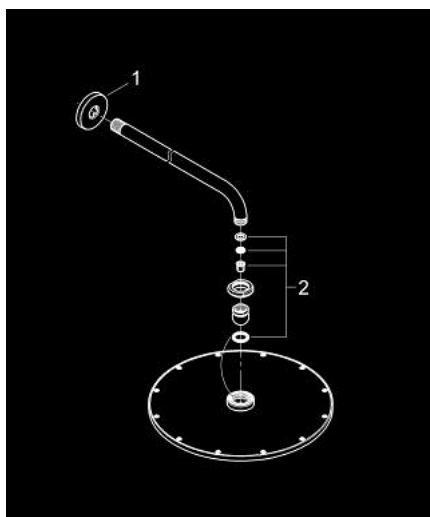

## 26 056 000 RAINSHOWER COSMOPOLITAN 310 FEJZUHANY SZETT 380 MM, 1 FUNKCIÓS

### TERMÉKLEÍRÁS

- Szín: króm
- az alábbiakból áll:
- Rainshower Cosmopolitan 310 fém fejzuhany (27 477 000)
- zuhany sugár: Rain
- maximális átfolyási sebesség (3 bar nyomáson): 12,5 l/perc
- Rainshower zuhanykar 380 mm (28 361)
- GROHE DreamSpray tökéletes zuhany sugár
- GROHE LongLife felületkezelés
- GROHE SpeedClean vízkőmentesítő fúvókákkal
- átfolyós vízmelegítővel is alkalmazható

26 056 000 **RAINSHOWER COSMOPOLITAN 310 FEJZUHANY SZETT 380 MM, 1 FUNKCIÓS**

**ALKATRÉSZEK**, november 2012 – now

1: Rozetta (Cikkszám 11741000)

2: alkatrész-készlet (Cikkszám 45933000)