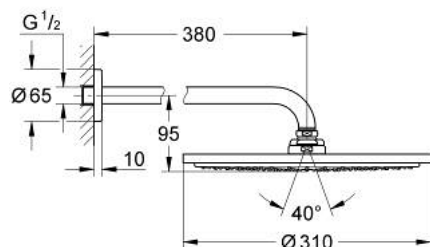

26 056 000 RAINSHOWER COSMOPOLITAN 310 FEJZUHANY KÉSZLET 380 MM, 1 FUNKCIÓS

TERMÉKLEÍRÁS

- Szín: króm
- az alábbiakból áll:
 - Rainshower Cosmopolitan 310 fém fejzuhany (27 477 000)
 - zuhany sugár: Rain
 - maximális átfolyási sebesség (3 bar nyomáson): 12,5 l/perc
 - Rainshower zuhanykar 380 mm (28 361)
 - GROHE DreamSpray tökéletes zuhany sugár
 - GROHE LongLife felületkezelés
 - GROHE SpeedClean vízkőmentesítő fúvókákkal
 - átfolyós vízmelegítővel is alkalmazható

26 056 000 **RAINSHOWER COSMOPOLITAN 310 FEJZUHANY KÉSZLET 380 MM, 1**
FUNKCIÓS

ALKATRÉSZEK, november 2012 – now

1: Rozetta (Cikkszám 11741000)

2: alkatrész-készlet (Cikkszám 45933000)