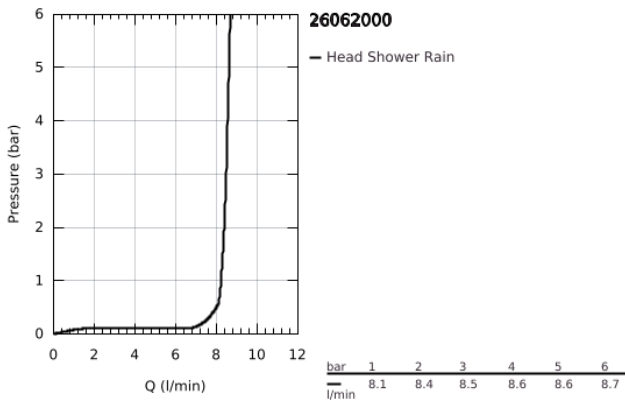

26 062 000 RAINSHOWER COSMOPOLITAN 210 FEJZUHANY KÉSZLET 286 MM, 1 FUNKCIÓS

TERMÉKLEÍRÁS

- Szín: króm
- az alábbiakból áll:
- Rainshower Cosmopolitan 210 fejszuhany (28 373)
- anyag: fém
- zuhany sugár: Rain
- maximális átfolyási sebesség (3 bar nyomáson): 8,5 l/perc
- Rainshower zuhanykar 286 mm (28 576)
- GROHE EcoJoy technológia a kisebb vízfogyasztás érdekében
- GROHE DreamSpray tökéletes zuhany sugár
- GROHE LongLife felületkezelés
- GROHE SpeedClean vízkőmentesítő fúvókákkal
- 0,5 bar áramlási nyomástól kezdve
- minimális kifolyási nyomás 1,0 bar

26 062 000 **RAINSHOWER COSMOPOLITAN 210 FEJZUHANY KÉSZLET 286 MM, 1**
FUNKCIÓS

ALKATRÉSZEK, november 2012 – now

1: Rozetta (Cikkszám 11741000)

2: alkatrész-készlet (Cikkszám 45933000)