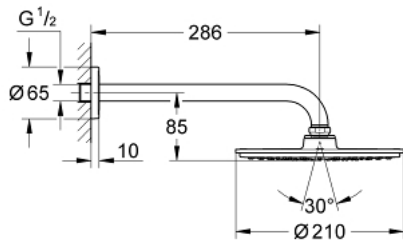

26 062 000 RAINSHOWER COSMOPOLITAN 210 FEJZUHANY KÉSZLET 286 MM, 1 FUNKCIÓS

TERMÉKLEÍRÁS

- Szín: króm
- az alábbiakból áll:
- Rainshower Cosmopolitan 210 fejszuhany (28 373)
- anyag: fém
- zuhany sugár: Rain
- maximális átfolyási sebesség (3 bar nyomáson): 8,5 l/perc
- Rainshower zuhanykar 286 mm (28 576)
- GROHE EcoJoy technológia a kisebb vízfogyasztás érdekében
- GROHE DreamSpray tökéletes zuhany sugár
- GROHE LongLife felületkezelés
- GROHE SpeedClean vízkőmentesítő fúvókákkal
- 0,5 bar áramlási nyomástól kezdve
- minimális kifolyási nyomás 1,0 bar

26 062 000 **RAINSHOWER COSMOPOLITAN 210 FEJZUHANY KÉSZLET 286 MM, 1**
FUNKCIÓS

ALKATRÉSZEK, november 2012 – now

1: Rozetta (Cikkszám 11741000)

2: alkatrész-készlet (Cikkszám 45933000)