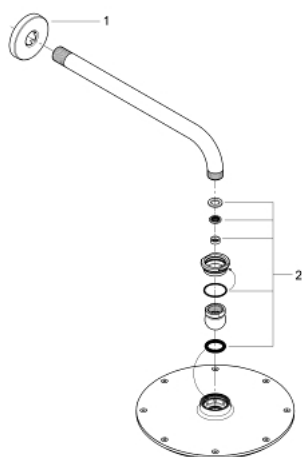

26 062 000 RAINSHOWER COSMOPOLITAN 210 FEJZUHANY KÉSZLET 286 MM, 1 FUNKCIÓS

TERMÉKLEÍRÁS

- Szín: króm
- az alábbiakból áll:
- Rainshower Cosmopolitan 210 fejszuhany (28 373)
- anyag: fém
- zuhany sugár: Rain
- maximális átfolyási sebesség (3 bar nyomáson): 8,5 l/perc
- Rainshower zuhanykar 286 mm (28 576)
- GROHE EcoJoy technológia a kisebb vízfogyasztás érdekében
- GROHE DreamSpray tökéletes zuhany sugár
- GROHE LongLife felületkezelés
- GROHE SpeedClean vízkőmentesítő fúvókákkal
- 0,5 bar áramlási nyomástól kezdve
- minimális kifolyási nyomás 1,0 bar

26 062 000 **RAINSHOWER COSMOPOLITAN 210 FEJZUHANY KÉSZLET 286 MM, 1**
FUNKCIÓS

ALKATRÉSZEK, november 2012 – now

1: Rozetta (Cikkszám 11741000)

2: alkatrész-készlet (Cikkszám 45933000)