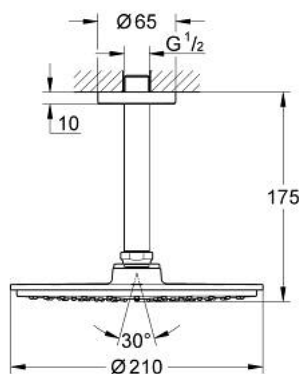

## 26 063 000 RAINSHOWER COSMOPOLITAN 210 FEJZUHANY KÉSZLET MENNYEZETRE 142 MM, 1 FUNKCIÓS

### TERMÉKLEÍRÁS

- Szín: króm
- az alábbiakból áll:
- Rainshower Cosmopolitan 210 fejszuhany (28 373)
- anyag: fém
- zuhany sugár: Rain
- maximális átfolyási sebesség (3 bar nyomáson): 8,5 l/perc
- Rainshower zuhanykar mennyezetre 142 mm (28 724)
- GROHE EcoJoy technológia a kisebb vízfogyasztás érdekében
- GROHE DreamSpray tökéletes zuhany sugár
- GROHE LongLife felületkezelés
- GROHE SpeedClean vízkőmentesítő fúvókákkal
- 0,5 bar áramlási nyomástól kezdve