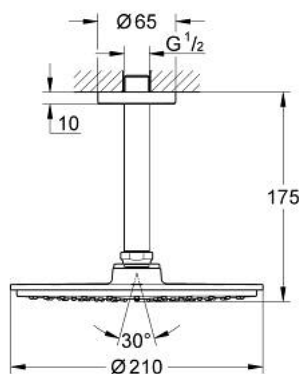

26 063 000 RAINSHOWER COSMOPOLITAN 210 FEJZUHANY SZETT MENNYEZETRE 142 MM, 1 FUNKCIÓS

TERMÉKLEÍRÁS

- Szín: króm
- az alábbiakból áll:
- Rainshower Cosmopolitan 210 fejszuhany (28 373)
- anyag: fém
- zuhany sugár: Rain
- maximális átfolyási sebesség (3 bar nyomáson): 8,5 l/perc
- Rainshower zuhanykar mennyezetre 142 mm (28 724)
- GROHE EcoJoy technológia a kisebb vízfogyasztás érdekében
- GROHE DreamSpray tökéletes zuhany sugár
- GROHE LongLife felületkezelés
- GROHE SpeedClean vízkőmentesítő fúvókákkal
- 0,5 bar áramlási nyomástól kezdve