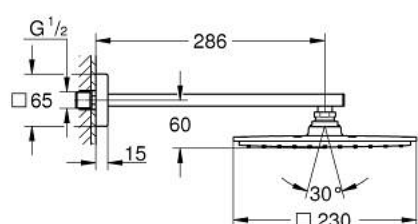

26 064 000 RAINSHOWER ALLURE 230 FEJZUHANY KÉSZLET 286 MM, 1 FUNKCIÓS

TERMÉKLEÍRÁS

- Szín: króm
- az alábbiakból áll:
- Rainshower Allure 230 fejszuhany (27 480 000)
- anyag: fém
- 1 vízszög: Rain
- Rainshower zuhanykar 286 mm (27 709)
- GROHE EcoJoy 9,5 liter/perc vízmennyiség szabályozás
- GROHE DreamSpray tökéletes zuhanyugár
- GROHE LongLife felületkezelés
- GROHE SpeedClean vízkőmentesítő fűvőkákkal
- átfolyós vízmelegítővel is alkalmazható
- minimális kifolyási nyomás 1,0 bar

26 064 000 **RAINSHOWER ALLURE 230 FEJZUHANY KÉSZLET 286 MM, 1 FUNKCIÓS**

ALKATRÉSZEK, november 2012 – now

1: alkatrész-készlet (Cikkszám 45933000)