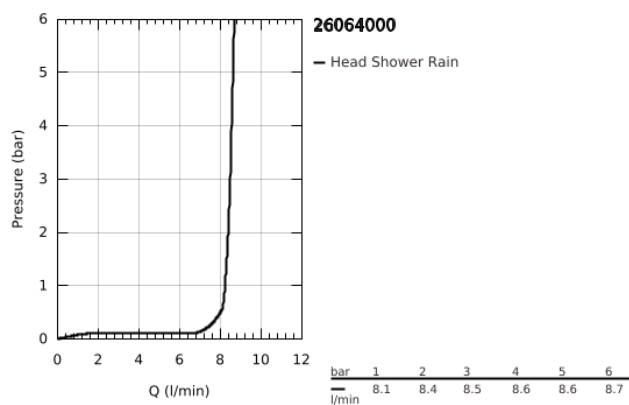

26 064 000 RAINSHOWER ALLURE 230 FEJZUHANY KÉSZLET 286 MM, 1 FUNKCIÓS

TERMÉKLEÍRÁS

- Szín: króm
- az alábbiakból áll:
- Rainshower Allure 230 fejszuhany (27 480 000)
- anyag: fém
- 1 vízszög: Rain
- Rainshower zuhanykar 286 mm (27 709)
- GROHE EcoJoy 9,5 liter/perc vízmennyiség szabályozás
- GROHE DreamSpray tökéletes zuhanyugár
- GROHE LongLife felületkezelés
- GROHE SpeedClean vízkőmentesítő fűvőkákkal
- átfolyós vízmelegítővel is alkalmazható
- minimális kifolyási nyomás 1,0 bar

26 064 000 **RAINSHOWER ALLURE 230 FEJZUHANY KÉSZLET 286 MM, 1 FUNKCIÓS**

ALKATRÉSZEK, november 2012 – now

1: alkatrész-készlet (Cikkszám 45933000)