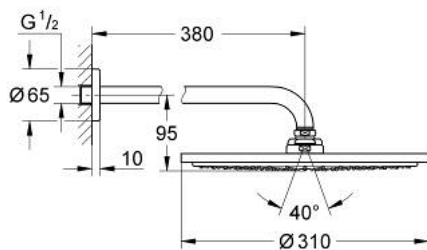

26 066 000 RAINSHOWER COSMOPOLITAN 310 FEJZUHANY KÉSZLET 380 MM, 1 FUNKCIÓS

TERMÉKLEÍRÁS

- Szín: króm
- az alábbiakból áll:
- Rainshower Cosmopolitan 310 fejszuhany (27 478 000)
- anyag: fém
- zuhany sugár: Rain
- maximális átfolyási sebesség (3 bar nyomáson): 8 l/perc
- Rainshower zuhanykar 380 mm (28 361)
- GROHE EcoJoy technológia a kisebb vízfogyasztás érdekében
- GROHE DreamSpray tökéletes zuhany sugár
- GROHE LongLife felületkezelés
- GROHE SpeedClean vízkőmentesítő fúvókákkal
- átfolyós vízmelegítővel is alkalmazható
- minimális kifolyási nyomás 1,0 bar

26 066 000 RAINSHOWER COSMOPOLITAN 310 FEJZUHANY KÉSZLET 380 MM, 1 FUNKCIÓS

ALKATRÉSZEK , november 2012 – now

1: Rozetta (Cikkszám 11741000)

2: alkatrész-készlet (Cikkszám 45933000)