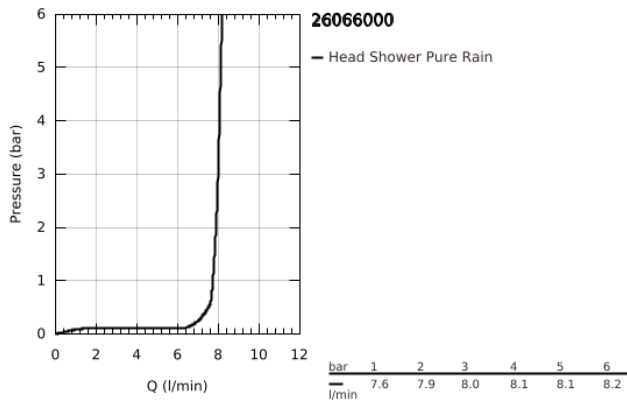

26 066 000 RAINSHOWER COSMOPOLITAN 310 FEJZUHANY KÉSZLET 380 MM, 1 FUNKCIÓS

TERMÉKLEÍRÁS

- Szín: króm
- az alábbiakból áll:
- Rainshower Cosmopolitan 310 fejszuhany (27 478 000)
- anyag: fém
- zuhany sugár: Rain
- maximális átfolyási sebesség (3 bar nyomáson): 8 l/perc
- Rainshower zuhanykar 380 mm (28 361)
- GROHE EcoJoy technológia a kisebb vízfogyasztás érdekében
- GROHE DreamSpray tökéletes zuhany sugár
- GROHE LongLife felületkezelés
- GROHE SpeedClean vízkőmentesítő fúvókákkal
- átfolyós vízmelegítővel is alkalmazható
- minimális kifolyási nyomás 1,0 bar