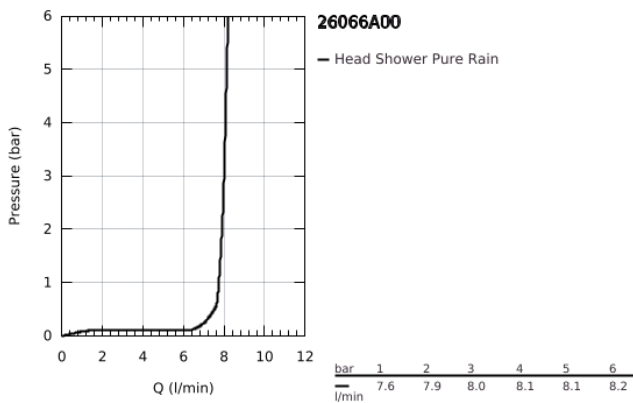

26 066 A00 RAINSHOWER COSMOPOLITAN 310 FEJZUHANY KÉSZLET 380 MM, 1 FUNKCIÓS

TERMÉKLEÍRÁS

- Szín: Hard Graphite
- az alábbiakból áll:
- Rainshower Cosmopolitan 310 fejszuhany
- anyag: fém
- zuhany sugár: Rain
- maximális átfolyási sebesség (3 bar nyomáson): 8 l/perc
- shower arm Rainshower 380 mm
- GROHE EcoJoy technológia a kisebb vízfogyasztás érdekében
- GROHE DreamSpray tökéletes zuhany sugár
- GROHE LongLife felületkezelés
- GROHE SpeedClean vízkőmentesítő fűvőkákkal
- átfolyós vízmelegítővel is alkalmazható
- minimális kifolyási nyomás 1,0 bar