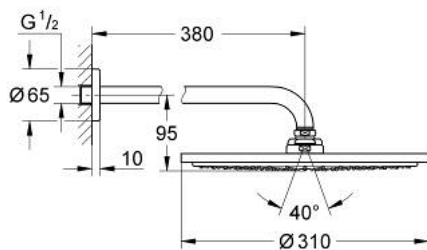

26 066 A00 RAINSHOWER COSMOPOLITAN 310 FEJZUHANY KÉSZLET 380 MM, 1 FUNKCIÓS

TERMÉKLEÍRÁS

- Szín: Hard Graphite
- az alábbiakból áll:
- Rainshower Cosmopolitan 310 fejszuhany
- anyag: fém
- zuhany sugár: Rain
- maximális átfolyási sebesség (3 bar nyomáson): 8 l/perc
- shower arm Rainshower 380 mm
- GROHE EcoJoy technológia a kisebb vízfogyasztás érdekében
- GROHE DreamSpray tökéletes zuhany sugár
- GROHE LongLife felületkezelés
- GROHE SpeedClean vízkőmentesítő fűvőkákkal
- átfolyós vízmelegítővel is alkalmazható
- minimális kifolyási nyomás 1,0 bar

26 066 A00 **RAINSHOWER COSMOPOLITAN 310 FEJZUHANY KÉSZLET 380 MM, 1**
FUNKCIÓS

ALKATRÉSZEK, november 2016 – now

1: escutcheon (Cikkszám 11741A00)

2: alkatrész-készlet (Cikkszám 45933000)