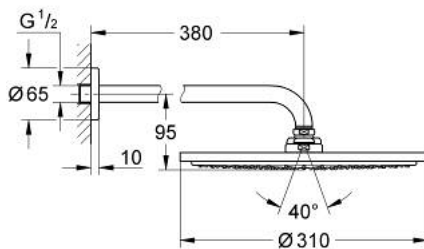

26 066 A00 RAINSHOWER COSMOPOLITAN 310 FEJZUHANY SZETT 380 MM, 1 FUNKCIÓS

TERMÉKLEÍRÁS

- Szín: Hard Graphite
- az alábbiakból áll:
 - Rainshower Cosmopolitan 310 fejzuhany
- anyag: fém
- zuhany sugár: Rain
- maximális átfolyási sebesség (3 bar nyomáson): 8 l/perc
- Rainshower zuhanykar 380 mm
- GROHE EcoJoy technológia a kisebb vízfogyasztás érdekében
- GROHE DreamSpray tökéletes zuhany sugár
- GROHE LongLife felületkezelés
- GROHE SpeedClean vízkőmentesítő fúvókákkal
- átfolyós vízmelegítővel is alkalmazható
- minimális kifolyási nyomás 1,0 bar

26 066 A00 **RAINSHOWER COSMOPOLITAN 310 FEJZUHANY SZETT 380 MM, 1 FUNKCIÓS**

ALKATRÉSZEK, november 2016 – now

1: escutcheon (Cikkszám 11741A00)

2: alkatrész-készlet (Cikkszám 45933000)