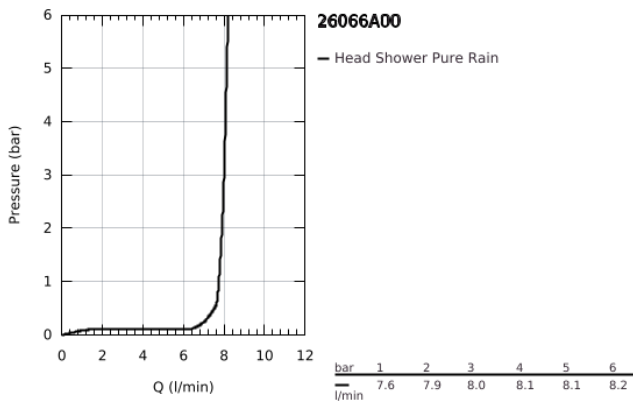

26 066 A00 RAINSHOWER COSMOPOLITAN 310 FEJZUHANY SZETT 380 MM, 1 FUNKCIÓS

TERMÉKLEÍRÁS

- Szín: Hard Graphite
- az alábbiakból áll:
 - Rainshower Cosmopolitan 310 fejzuhany
- anyag: fém
- zuhany sugár: Rain
- maximális átfolyási sebesség (3 bar nyomáson): 8 l/perc
- Rainshower zuhanykar 380 mm
- GROHE EcoJoy technológia a kisebb vízfogyasztás érdekében
- GROHE DreamSpray tökéletes zuhany sugár
- GROHE LongLife felületkezelés
- GROHE SpeedClean vízkőmentesítő fúvókákkal
- átfolyós vízmelegítővel is alkalmazható
- minimális kifolyási nyomás 1,0 bar