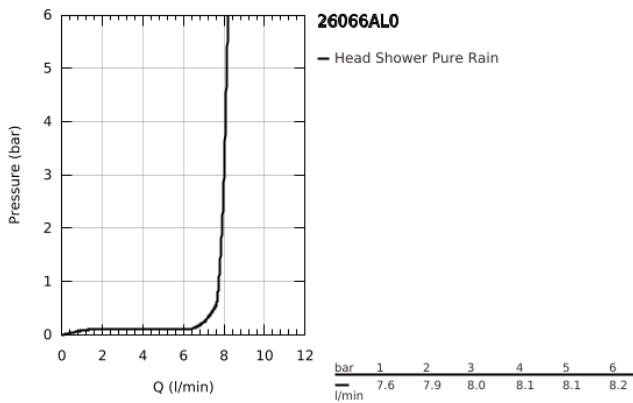

26 066 AL0 RAINSHOWER COSMOPOLITAN 310 FEJZUHANY SZETT 380 MM, 1 FUNKCIÓS

TERMÉKLEÍRÁS

- Szín: Brushed Hard Graphite
- az alábbiakból áll:
 - Rainshower Cosmopolitan 310 fejzuhany
- anyag: fém
- zuhany sugár: Rain
- maximális átfolyási sebesség (3 bar nyomáson): 8 l/perc
- Rainshower zuhanykar 380 mm
- GROHE EcoJoy technológia a kisebb vízfogyasztás érdekében
- GROHE DreamSpray tökéletes zuhany sugár
- GROHE LongLife felületkezelés
- GROHE SpeedClean vízkőmentesítő fúvókákkal
- átfolyós vízmelegítővel is alkalmazható
- minimális kifolyási nyomás 1,0 bar