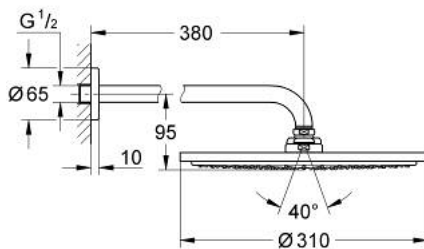

26 066 AL0 RAINSHOWER COSMOPOLITAN 310 FEJZUHANY SZETT 380 MM, 1 FUNKCIÓS

TERMÉKLEÍRÁS

- Szín: Brushed Hard Graphite
- az alábbiakból áll:
 - Rainshower Cosmopolitan 310 fejzuhany
- anyag: fém
- zuhany sugár: Rain
- maximális átfolyási sebesség (3 bar nyomáson): 8 l/perc
- Rainshower zuhanykar 380 mm
- GROHE EcoJoy technológia a kisebb vízfogyasztás érdekében
- GROHE DreamSpray tökéletes zuhany sugár
- GROHE LongLife felületkezelés
- GROHE SpeedClean vízkőmentesítő fúvókákkal
- átfolyós vízmelegítővel is alkalmazható
- minimális kifolyási nyomás 1,0 bar

26 066 AL0 RAINSHOWER COSMOPOLITAN 310 FEJZUHANY SZETT 380 MM, 1 FUNKCIÓS

ALKATRÉSZEK, november 2016 – now

1: Rozetta (Cikkszám 11741AL0)

2: alkatrész-készlet (Cikkszám 45933000)