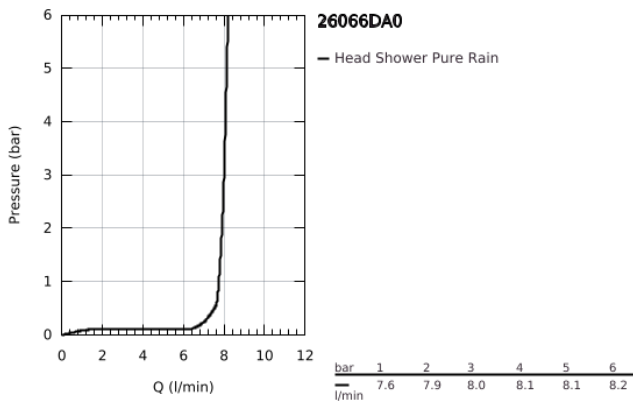

26 066 DA0 RAINSHOWER COSMOPOLITAN 310 FEJZUHANY SZETT 380 MM, 1 FUNKCIÓS

TERMÉKLEÍRÁS

- Szín: Warm Sunset
- az alábbiakból áll:
 - Rainshower Cosmopolitan 310 fejzuhany
- anyag: fém
- zuhany sugár: Rain
- maximális átfolyási sebesség (3 bar nyomáson): 8 l/perc
- Rainshower zuhanykar 380 mm
- GROHE EcoJoy technológia a kisebb vízfogyasztás érdekében
- GROHE DreamSpray tökéletes zuhany sugár
- GROHE LongLife felületkezelés
- GROHE SpeedClean vízkőmentesítő fúvókákkal
- átfolyós vízmelegítővel is alkalmazható
- minimális kifolyási nyomás 1,0 bar