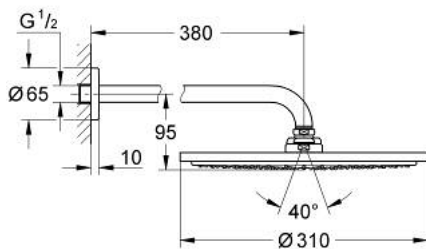

26 066 DA0 RAINSHOWER COSMOPOLITAN 310 FEJZUHANY SZETT 380 MM, 1 FUNKCIÓS

TERMÉKLEÍRÁS

- Szín: Warm Sunset
- az alábbiakból áll:
 - Rainshower Cosmopolitan 310 fejzuhany
- anyag: fém
- zuhany sugár: Rain
- maximális átfolyási sebesség (3 bar nyomáson): 8 l/perc
- Rainshower zuhanykar 380 mm
- GROHE EcoJoy technológia a kisebb vízfogyasztás érdekében
- GROHE DreamSpray tökéletes zuhany sugár
- GROHE LongLife felületkezelés
- GROHE SpeedClean vízkőmentesítő fúvókákkal
- átfolyós vízmelegítővel is alkalmazható
- minimális kifolyási nyomás 1,0 bar

26 066 DA0 **RAINSHOWER COSMOPOLITAN 310 FEJZUHANY SZETT 380 MM, 1 FUNKCIÓS**

ALKATRÉSZEK, november 2016 – now

1: escutcheon (Cikkszám 11741DA0)

2: alkatrész-készlet (Cikkszám 45933000)