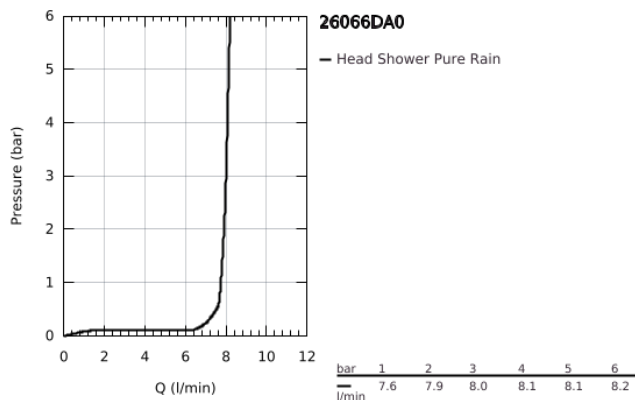

## 26 066 DA0 RAINSHOWER COSMOPOLITAN 310 FEJZUHANY KÉSZLET 380 MM, 1 FUNKCIÓS

### TERMÉKLEÍRÁS

- Szín: Warm Sunset
- az alábbiakból áll:
  - Rainshower Cosmopolitan 310 fejszuhany
  - anyag: fém
  - zuhany sugár: Rain
- maximális átfolyási sebesség (3 bar nyomáson): 8 l/perc
- shower arm Rainshower 380 mm
- GROHE EcoJoy technológia a kisebb vízfogyasztás érdekében
- GROHE DreamSpray tökéletes zuhany sugár
- GROHE LongLife felületkezelés
- GROHE SpeedClean vízkőmentesítő fúvókákkal
- átfolyós vízmelegítővel is alkalmazható
- minimális kifolyási nyomás 1,0 bar