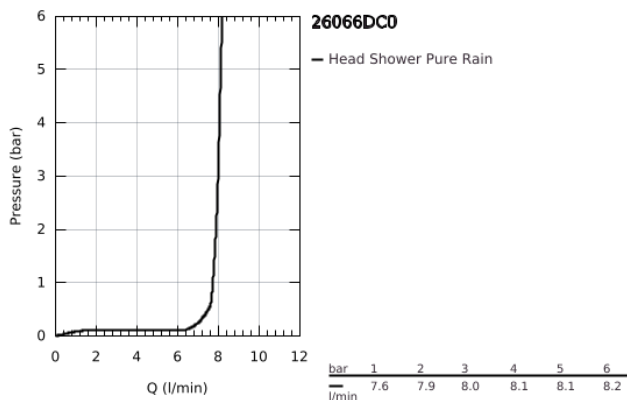

26 066 DC0 RAINSHOWER COSMOPOLITAN 310 FEJZUHANY KÉSZLET 380 MM, 1 FUNKCIÓS

TERMÉKLEÍRÁS

- Szín: SuperSteel
- az alábbiakból áll:
 - Rainshower Cosmopolitan 310 fejszuhany
 - anyag: fém
 - zuhany sugár: Rain
- maximális átfolyási sebesség (3 bar nyomáson): 8 l/perc
- shower arm Rainshower 380 mm
- GROHE EcoJoy technológia a kisebb vízfogyasztás érdekében
- GROHE DreamSpray tökéletes zuhany sugár
- GROHE LongLife felületkezelés
- GROHE SpeedClean vízkőmentesítő fűvőkákkal
- átfolyós vízmelegítővel is alkalmazható
- minimális kifolyási nyomás 1,0 bar

26 066 DC0 RAINSHOWER COSMOPOLITAN 310 FEJZUHANY KÉSZLET 380 MM, 1 FUNKCIÓS

ALKATRÉSZEK, január 2016 – now

1: Rozetta (Cikkszám 11741DC0)

2: alkatrész-készlet (Cikkszám 45933000)