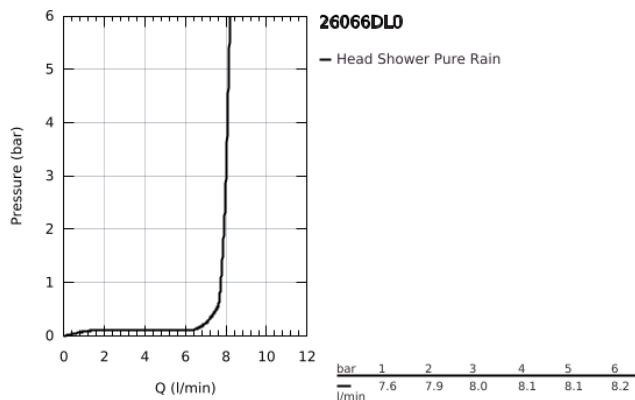

26 066 DL0 RAINSHOWER COSMOPOLITAN 310 FEJZUHANY KÉSZLET 380 MM, 1 FUNKCIÓS

TERMÉKLEÍRÁS

- Szín: Brushed Warm Sunset
- az alábbiakból áll:
 - Rainshower Cosmopolitan 310 fejszuhany
 - anyag: fém
 - zuhany sugár: Rain
- maximális átfolyási sebesség (3 bar nyomáson): 8 l/perc
- shower arm Rainshower 380 mm
- GROHE EcoJoy technológia a kisebb vízfogyasztás érdekében
- GROHE DreamSpray tökéletes zuhany sugár
- GROHE LongLife felületkezelés
- GROHE SpeedClean vízkőmentesítő fúvókákkal
- átfolyós vízmelegítővel is alkalmazható
- minimális kifolyási nyomás 1,0 bar