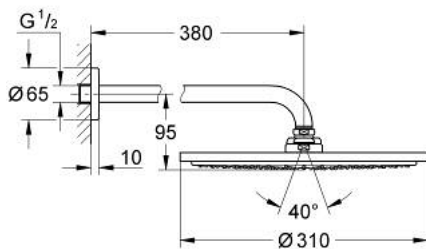

26 066 GL0 RAINSHOWER COSMOPOLITAN 310 FEJZUHANY SZETT 380 MM, 1 FUNKCIÓS

TERMÉKLEÍRÁS

- Szín: Cool Sunrise
- az alábbiakból áll:
 - Rainshower Cosmopolitan 310 fejzuhany
- anyag: fém
- zuhany sugár: Rain
- maximális átfolyási sebesség (3 bar nyomáson): 8 l/perc
- Rainshower zuhanykar 380 mm
- GROHE EcoJoy technológia a kisebb vízfogyasztás érdekében
- GROHE DreamSpray tökéletes zuhany sugár
- GROHE LongLife felületkezelés
- GROHE SpeedClean vízkőmentesítő fúvókákkal
- átfolyós vízmelegítővel is alkalmazható
- minimális kifolyási nyomás 1,0 bar

26 066 GL0 RAINSHOWER COSMOPOLITAN 310 FEJZUHANY SZETT 380 MM, 1 FUNKCIÓS

ALKATRÉSZEK, november 2016 – now

1: escutcheon (Cikkszám 11741GL0)

2: alkatrész-készlet (Cikkszám 45933000)