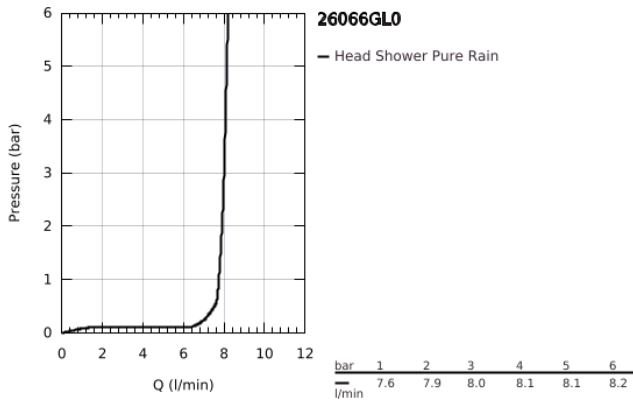

26 066 GL0 RAINSHOWER COSMOPOLITAN 310 FEJZUHANY SZETT 380 MM, 1 FUNKCIÓS

TERMÉKLEÍRÁS

- Szín: Cool Sunrise
- az alábbiakból áll:
 - Rainshower Cosmopolitan 310 fejzuhany
- anyag: fém
- zuhany sugár: Rain
- maximális átfolyási sebesség (3 bar nyomáson): 8 l/perc
- Rainshower zuhanykar 380 mm
- GROHE EcoJoy technológia a kisebb vízfogyasztás érdekében
- GROHE DreamSpray tökéletes zuhany sugár
- GROHE LongLife felületkezelés
- GROHE SpeedClean vízkőmentesítő fúvókákkal
- átfolyós vízmelegítővel is alkalmazható
- minimális kifolyási nyomás 1,0 bar