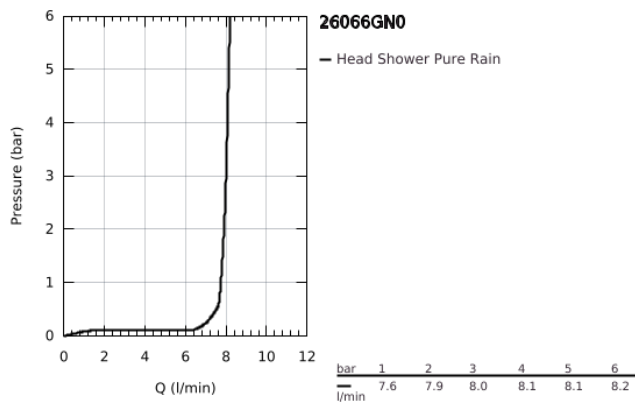

26 066 GN0 RAINSHOWER COSMOPOLITAN 310 FEJZUHANY KÉSZLET 380 MM, 1 FUNKCIÓS

TERMÉKLEÍRÁS

- Szín: Brushed Cool Sunrise
- az alábbiakból áll:
 - Rainshower Cosmopolitan 310 fejszuhany
 - anyag: fém
 - zuhany sugár: Rain
- maximális átfolyási sebesség (3 bar nyomáson): 8 l/perc
- shower arm Rainshower 380 mm
- GROHE EcoJoy technológia a kisebb vízfogyasztás érdekében
- GROHE DreamSpray tökéletes zuhany sugár
- GROHE LongLife felületkezelés
- GROHE SpeedClean vízkőmentesítő fűvőkákkal
- átfolyós vízmelegítővel is alkalmazható
- minimális kifolyási nyomás 1,0 bar