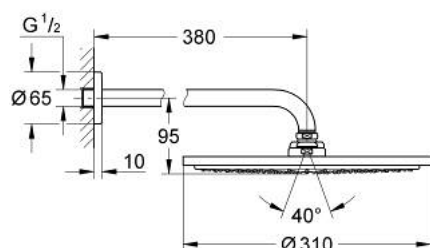

26 066 GN0 RAINSHOWER COSMOPOLITAN 310 FEJZUHANY SZETT 380 MM, 1 FUNKCIÓS

TERMÉKLEÍRÁS

- Szín: Brushed Cool Sunrise
- az alábbiakból áll:
 - Rainshower Cosmopolitan 310 fejzuhany
- anyag: fém
- zuhany sugár: Rain
- maximális átfolyási sebesség (3 bar nyomáson): 8 l/perc
- Rainshower zuhanykar 380 mm
- GROHE EcoJoy technológia a kisebb vízfogyasztás érdekében
- GROHE DreamSpray tökéletes zuhany sugár
- GROHE LongLife felületkezelés
- GROHE SpeedClean vízkőmentesítő fúvókákkal
- átfolyós vízmelegítővel is alkalmazható
- minimális kifolyási nyomás 1,0 bar

26 066 GN0 **RAINSHOWER COSMOPOLITAN 310 FEJZUHANY SZETT 380 MM, 1 FUNKCIÓS**

ALKATRÉSZEK, november 2016 – now

1: escutcheon (Cikkszám 11741GN0)

2: alkatrész-készlet (Cikkszám 45933000)