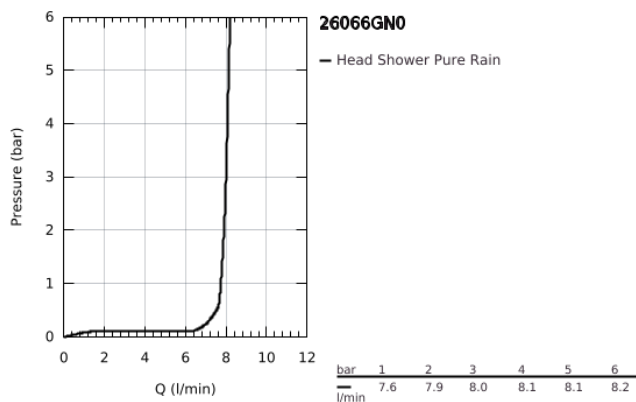

26 066 GN0 RAINSHOWER COSMOPOLITAN 310 FEJZUHANY SZETT 380 MM, 1 FUNKCIÓS

TERMÉKLEÍRÁS

- Szín: Brushed Cool Sunrise
- az alábbiakból áll:
 - Rainshower Cosmopolitan 310 fejzuhany
- anyag: fém
- zuhany sugár: Rain
- maximális átfolyási sebesség (3 bar nyomáson): 8 l/perc
- Rainshower zuhanykar 380 mm
- GROHE EcoJoy technológia a kisebb vízfogyasztás érdekében
- GROHE DreamSpray tökéletes zuhany sugár
- GROHE LongLife felületkezelés
- GROHE SpeedClean vízkőmentesítő fúvókákkal
- átfolyós vízmelegítővel is alkalmazható
- minimális kifolyási nyomás 1,0 bar