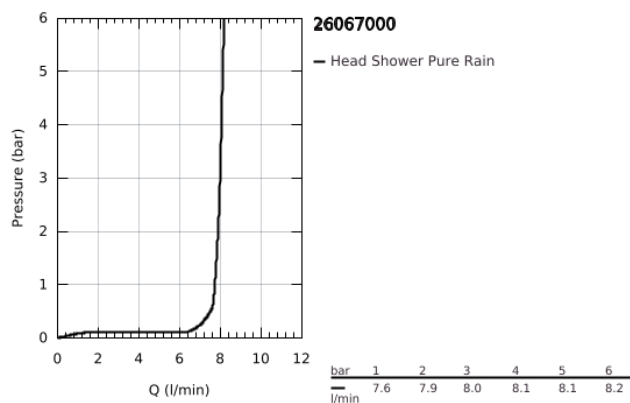

## 26 067 000 RAINSHOWER COSMOPOLITAN 310 FEJZUHANY SZETT MENNYEZETRE 142 MM, 1 FUNKCIÓS

### TERMÉKLEÍRÁS

- Szín: króm
- az alábbiakból áll:
  - Rainshower Cosmopolitan 310 fejszuhany (27 478 000)
- anyag: fém
- zuhany sugár: Rain
- maximális átfolyási sebesség (3 bar nyomáson): 8 l/perc
- Rainshower zuhanykar mennyezetre 142 mm (28 724)
- GROHE EcoJoy technológia a kisebb vízfogyasztás érdekében
- GROHE DreamSpray tökéletes zuhany sugár
- GROHE LongLife felületkezelés
- GROHE SpeedClean vízkőmentesítő fúvókákkal
- átfolyós vízmelegítővel is alkalmazható
- minimális kifolyási nyomás 1,0 bar

26 067 000 **RAINSHOWER COSMOPOLITAN 310 FEJZUHANY SZETT MENNYEZETRE 142  
MM, 1 FUNKCIÓS**

**ALKATRÉSZEK**, november 2012 – now

1: Rozetta (Cikkszám 11741000)

2: alkatrész-készlet (Cikkszám 45933000)