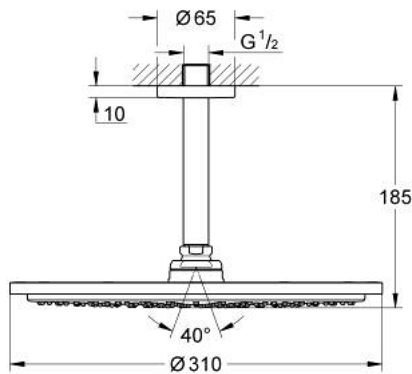

## 26 067 000 RAINSHOWER COSMOPOLITAN 310 FEJZUHANY KÉSZLET MENNYEZETRE 142 MM, 1 FUNKCIÓS

### TERMÉKLEÍRÁS

- Szín: króm
- az alábbiakból áll:
  - Rainshower Cosmopolitan 310 fejszuhany (27 478 000)
- anyag: fém
- zuhany sugár: Rain
- maximális átfolyási sebesség (3 bar nyomáson): 8 l/perc
- Rainshower zuhanykar mennyezetre 142 mm (28 724)
- GROHE EcoJoy technológia a kisebb vízfogyasztás érdekében
- GROHE DreamSpray tökéletes zuhany sugár
- GROHE LongLife felületkezelés
- GROHE SpeedClean vízkőmentesítő fúvókákkal
- átfolyós vízmelegítővel is alkalmazható
- minimális kifolyási nyomás 1,0 bar