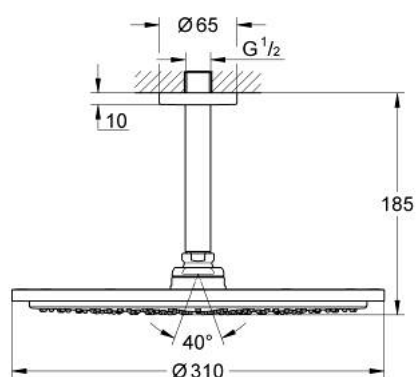

## 26 067 000 RAINSHOWER COSMOPOLITAN 310 FEJZUHANY SZETT MENNYEZETRE 142 MM, 1 FUNKCIÓS

### TERMÉKLEÍRÁS

- Szín: króm
- az alábbiakból áll:
  - Rainshower Cosmopolitan 310 fejszuhany (27 478 000)
- anyag: fém
- zuhany sugár: Rain
- maximális átfolyási sebesség (3 bar nyomáson): 8 l/perc
- Rainshower zuhanykar mennyezetre 142 mm (28 724)
- GROHE EcoJoy technológia a kisebb vízfogyasztás érdekében
- GROHE DreamSpray tökéletes zuhany sugár
- GROHE LongLife felületkezelés
- GROHE SpeedClean vízkőmentesítő fúvókákkal
- átfolyós vízmelegítővel is alkalmazható
- minimális kifolyási nyomás 1,0 bar

26 067 000 **RAINSHOWER COSMOPOLITAN 310 FEJZUHANY SZETT MENNYEZETRE 142  
MM, 1 FUNKCIÓS**

**ALKATRÉSZEK**, november 2012 – now

1: Rozetta (Cikkszám 11741000)

2: alkatrész-készlet (Cikkszám 45933000)