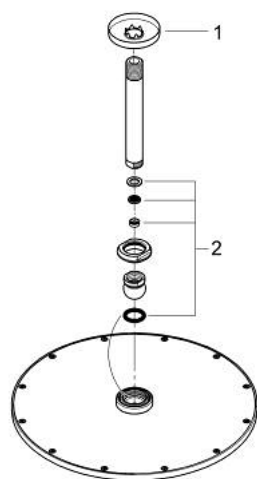

## 26 067 000 RAINSHOWER COSMOPOLITAN 310 FEJZUHANY SZETT MENNYEZETRE 142 MM, 1 FUNKCIÓS

### TERMÉKLEÍRÁS

- Szín: króm
- az alábbiakból áll:
  - Rainshower Cosmopolitan 310 fejszuhany (27 478 000)
- anyag: fém
- zuhany sugár: Rain
- maximális átfolyási sebesség (3 bar nyomáson): 8 l/perc
- Rainshower zuhanykar mennyezetre 142 mm (28 724)
- GROHE EcoJoy technológia a kisebb vízfogyasztás érdekében
- GROHE DreamSpray tökéletes zuhany sugár
- GROHE LongLife felületkezelés
- GROHE SpeedClean vízkőmentesítő fúvókákkal
- átfolyós vízmelegítővel is alkalmazható
- minimális kifolyási nyomás 1,0 bar

26 067 000 **RAINSHOWER COSMOPOLITAN 310 FEJZUHANY SZETT MENNYEZETRE 142  
MM, 1 FUNKCIÓS**

**ALKATRÉSZEK**, november 2012 – now

1: Rozetta (Cikkszám 11741000)

2: alkatrész-készlet (Cikkszám 45933000)