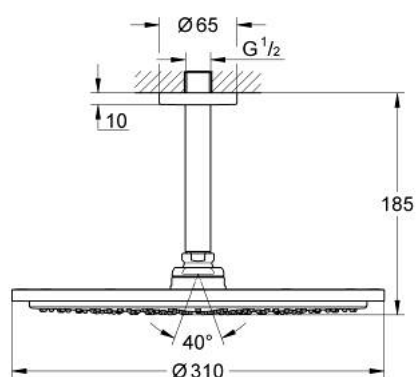

26 067 A00 RAINSHOWER COSMOPOLITAN 310 FEJZUHANY KÉSZLET MENNYEZETRE 142 MM, 1 FUNKCIÓS

TERMÉKLEÍRÁS

- Szín: Hard Graphite
- az alábbiakból áll:
 - Rainshower Cosmopolitan 310 fejszuhany
- anyag: fém
- zuhany sugár: Rain
- maximális átfolyási sebesség (3 bar nyomáson): 8 l/perc
- Rainshower mennyezeti zuhanykar 142 mm
- GROHE EcoJoy technológia a kisebb vízfogyasztás érdekében
- GROHE DreamSpray tökéletes zuhany sugár
- GROHE LongLife felületkezelés
- GROHE SpeedClean vízkőmentesítő fúvókákkal
- átfolyós vízmelegítővel is alkalmazható
- minimális kifolyási nyomás 1,0 bar

26 067 A00 **RAINSHOWER COSMOPOLITAN 310 FEJZUHANY KÉSZLET MENNYEZETRE 142 MM, 1 FUNKCIÓS**

ALKATRÉSZEK, november 2016 – now

1: escutcheon (Cikkszám 11741A00)

2: alkatrész-készlet (Cikkszám 45933000)