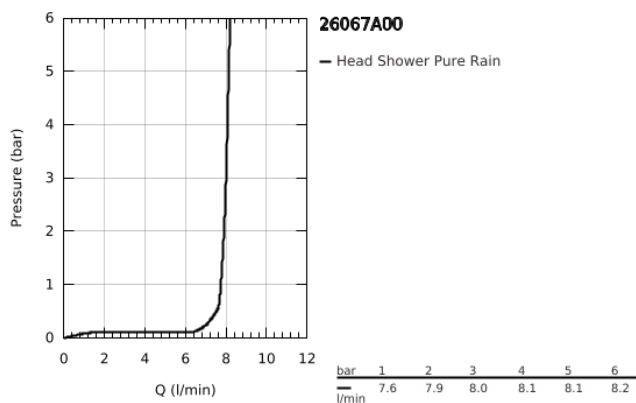

26 067 A00 RAINSHOWER COSMOPOLITAN 310 FEJZUHANY KÉSZLET MENNYEZETRE 142 MM, 1 FUNKCIÓS

TERMÉKLEÍRÁS

- Szín: Hard Graphite
- az alábbiakból áll:
 - Rainshower Cosmopolitan 310 fejszuhany
- anyag: fém
- zuhany sugár: Rain
- maximális átfolyási sebesség (3 bar nyomáson): 8 l/perc
- Rainshower mennyezeti zuhanykar 142 mm
- GROHE EcoJoy technológia a kisebb vízfogyasztás érdekében
- GROHE DreamSpray tökéletes zuhany sugár
- GROHE LongLife felületkezelés
- GROHE SpeedClean vízkőmentesítő fúvókákkal
- átfolyós vízmelegítővel is alkalmazható
- minimális kifolyási nyomás 1,0 bar

26 067 A00 **RAINSHOWER COSMOPOLITAN 310 FEJZUHANY KÉSZLET MENNYEZETRE 142 MM, 1 FUNKCIÓS**

ALKATRÉSZEK, november 2016 – now

1: escutcheon (Cikkszám 11741A00)

2: alkatrész-készlet (Cikkszám 45933000)