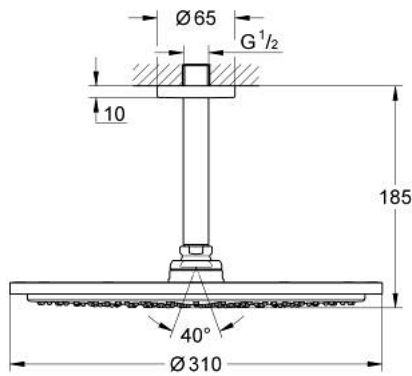

## 26 067 AL0 RAINSHOWER COSMOPOLITAN 310 FEJZUHANY SZETT MENNYEZETRE 142 MM, 1 FUNKCIÓS

### TERMÉKLEÍRÁS

- Szín: Brushed Hard Graphite
- az alábbiakból áll:
  - Rainshower Cosmopolitan 310 fejszuhany
  - anyag: fém
  - zuhany sugár: Rain
- maximális átfolyási sebesség (3 bar nyomáson): 8 l/perc
- Rainshower mennyezeti zuhanykar 142 mm
- GROHE EcoJoy technológia a kisebb vízfogyasztás érdekében
- GROHE DreamSpray tökéletes zuhany sugár
- GROHE LongLife felületkezelés
- GROHE SpeedClean vízkőmentesítő fúvókákkal
- átfolyós vízmelegítővel is alkalmazható
- minimális kifolyási nyomás 1,0 bar

26 067 AL0 RAINSHOWER COSMOPOLITAN 310 FEJZUHANY SZETT MENNYEZETRE 142  
MM, 1 FUNKCIÓS

**ALKATRÉSZEK**, november 2016 – now

1: Rozetta (Cikkszám 11741AL0)

2: alkatrész-készlet (Cikkszám 45933000)