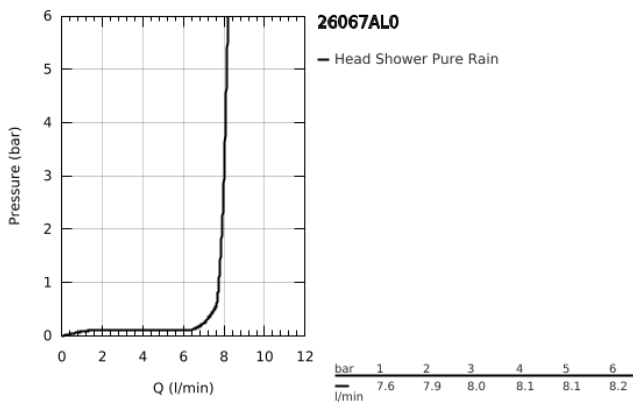

## 26 067 AL0 RAINSHOWER COSMOPOLITAN 310 FEJZUHANY SZETT MENNYEZETRE 142 MM, 1 FUNKCIÓS

### TERMÉKLEÍRÁS

- Szín: Brushed Hard Graphite
- az alábbiakból áll:
  - Rainshower Cosmopolitan 310 fejszuhany
  - anyag: fém
  - zuhany sugár: Rain
- maximális átfolyási sebesség (3 bar nyomáson): 8 l/perc
- Rainshower mennyezeti zuhanykar 142 mm
- GROHE EcoJoy technológia a kisebb vízfogyasztás érdekében
- GROHE DreamSpray tökéletes zuhany sugár
- GROHE LongLife felületkezelés
- GROHE SpeedClean vízkőmentesítő fúvókákkal
- átfolyós vízmelegítővel is alkalmazható
- minimális kifolyási nyomás 1,0 bar

26 067 AL0 RAINSHOWER COSMOPOLITAN 310 FEJZUHANY SZETT MENNYEZETRE 142  
MM, 1 FUNKCIÓS

**ALKATRÉSZEK**, november 2016 – now

1: Rozetta (Cikkszám 11741AL0)

2: alkatrész-készlet (Cikkszám 45933000)