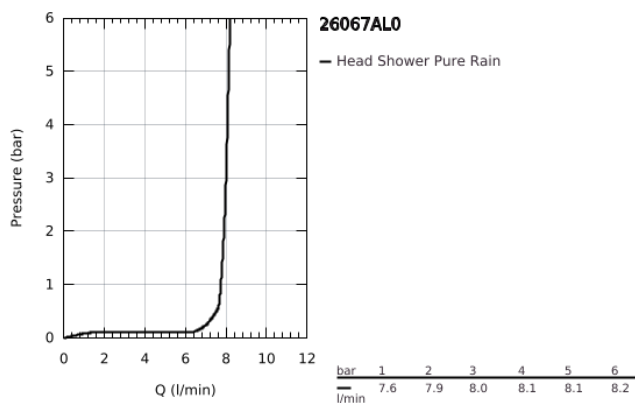

26 067 AL0 RAINSHOWER COSMOPOLITAN 310 FEJZUHANY KÉSZLET MENNYEZETRE 142 MM, 1 FUNKCIÓS

TERMÉKLEÍRÁS

- Szín: Brushed Hard Graphite
- az alábbiakból áll:
 - Rainshower Cosmopolitan 310 fejszuhany
 - anyag: fém
 - zuhany sugár: Rain
- maximális átfolyási sebesség (3 bar nyomáson): 8 l/perc
- Rainshower mennyezeti zuhanykar 142 mm
- GROHE EcoJoy technológia a kisebb vízfogyasztás érdekében
- GROHE DreamSpray tökéletes zuhany sugár
- GROHE LongLife felületkezelés
- GROHE SpeedClean vízkőmentesítő fúvókákkal
- átfolyós vízmelegítővel is alkalmazható
- minimális kifolyási nyomás 1,0 bar

26 067 AL0 RAINSHOWER COSMOPOLITAN 310 FEJZUHANY KÉSZLET MENNYEZETRE 142
MM, 1 FUNKCIÓS

ALKATRÉSZEK, november 2016 – now

1: Rozetta (Cikkszám 11741AL0)

2: alkatrész-készlet (Cikkszám 45933000)