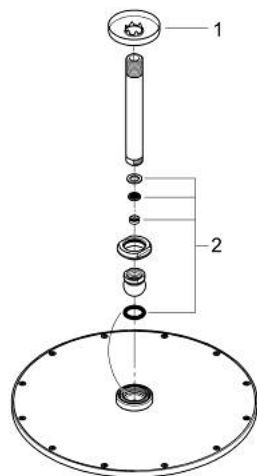

26 067 AL0 RAINSHOWER COSMOPOLITAN 310 FEJZUHANY KÉSZLET MENNYEZETRE 142 MM, 1 FUNKCIÓS

TERMÉKLEÍRÁS

- Szín: Brushed Hard Graphite
- az alábbiakból áll:
 - Rainshower Cosmopolitan 310 fejszuhany
 - anyag: fém
 - zuhany sugár: Rain
- maximális átfolyási sebesség (3 bar nyomáson): 8 l/perc
- Rainshower mennyezeti zuhanykar 142 mm
- GROHE EcoJoy technológia a kisebb vízfogyasztás érdekében
- GROHE DreamSpray tökéletes zuhany sugár
- GROHE LongLife felületkezelés
- GROHE SpeedClean vízkőmentesítő fúvókákkal
- átfolyós vízmelegítővel is alkalmazható
- minimális kifolyási nyomás 1,0 bar

26 067 AL0 RAINSHOWER COSMOPOLITAN 310 FEJZUHANY KÉSZLET MENNYEZETRE 142
MM, 1 FUNKCIÓS

ALKATRÉSZEK, november 2016 – now

1: Rozetta (Cikkszám 11741AL0)

2: alkatrész-készlet (Cikkszám 45933000)