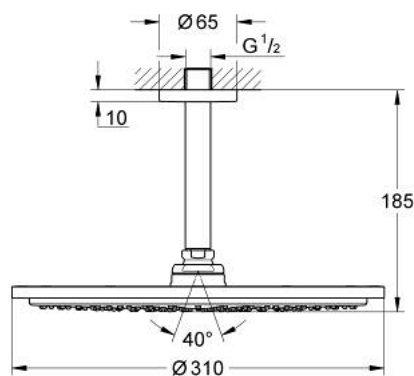

26 067 AL0 RAINSHOWER COSMOPOLITAN 310 FEJZUHANY KÉSZLET MENNYEZETRE 142 MM, 1 FUNKCIÓS

TERMÉKLEÍRÁS

- Szín: Brushed Hard Graphite
- az alábbiakból áll:
 - Rainshower Cosmopolitan 310 fejszuhany
 - anyag: fém
 - zuhany sugár: Rain
- maximális átfolyási sebesség (3 bar nyomáson): 8 l/perc
- Rainshower mennyezeti zuhanykar 142 mm
- GROHE EcoJoy technológia a kisebb vízfogyasztás érdekében
- GROHE DreamSpray tökéletes zuhany sugár
- GROHE LongLife felületkezelés
- GROHE SpeedClean vízkőmentesítő fúvókákkal
- átfolyós vízmelegítővel is alkalmazható
- minimális kifolyási nyomás 1,0 bar

26 067 AL0 RAINSHOWER COSMOPOLITAN 310 FEJZUHANY KÉSZLET MENNYEZETRE 142
MM, 1 FUNKCIÓS

ALKATRÉSZEK, november 2016 – now

1: Rozetta (Cikkszám 11741AL0)

2: alkatrész-készlet (Cikkszám 45933000)