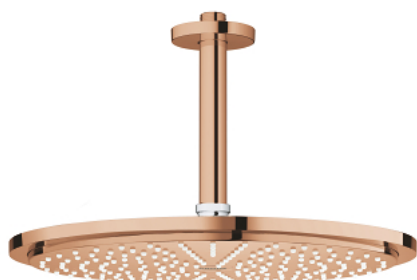

26 067 DA0 RAINSHOWER COSMOPOLITAN 310 FEJZUHANY KÉSZLET MENNYEZETRE 142 MM, 1 FUNKCIÓS

TERMÉKLEÍRÁS

- Szín: Warm Sunset
- az alábbiakból áll:
 - Rainshower Cosmopolitan 310 fejszuhany
 - anyag: fém
 - zuhany sugár: Rain
- maximális átfolyási sebesség (3 bar nyomáson): 8 l/perc
- Rainshower mennyezeti zuhanykar 142 mm
- GROHE EcoJoy technológia a kisebb vízfogyasztás érdekében
- GROHE DreamSpray tökéletes zuhany sugár
- GROHE LongLife felületkezelés
- GROHE SpeedClean vízkőmentesítő fúvókákkal
- átfolyós vízmelegítővel is alkalmazható
- minimális kifolyási nyomás 1,0 bar

26 067 DA0 **RAINSHOWER COSMOPOLITAN 310 FEJZUHANY KÉSZLET MENNYEZETRE**
142 MM, 1 FUNKCIÓS

ALKATRÉSZEK, november 2016 – now

1: escutcheon (Cikkszám 11741DA0)

2: alkatrész-készlet (Cikkszám 45933000)