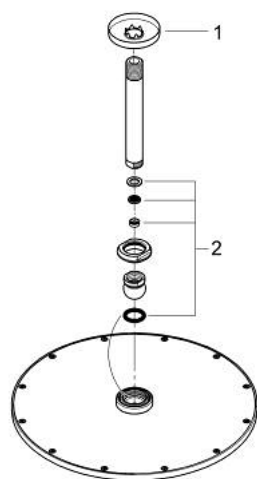

26 067 DA0 RAINSHOWER COSMOPOLITAN 310 FEJZUHANY KÉSZLET MENNYEZETRE 142 MM, 1 FUNKCIÓS

TERMÉKLEÍRÁS

- Szín: Warm Sunset
- az alábbiakból áll:
 - Rainshower Cosmopolitan 310 fejszuhany
 - anyag: fém
 - zuhany sugár: Rain
- maximális átfolyási sebesség (3 bar nyomáson): 8 l/perc
- Rainshower mennyezeti zuhanykar 142 mm
- GROHE EcoJoy technológia a kisebb vízfogyasztás érdekében
- GROHE DreamSpray tökéletes zuhany sugár
- GROHE LongLife felületkezelés
- GROHE SpeedClean vízkőmentesítő fúvókákkal
- átfolyós vízmelegítővel is alkalmazható
- minimális kifolyási nyomás 1,0 bar

26 067 DA0 **RAINSHOWER COSMOPOLITAN 310 FEJZUHANY KÉSZLET MENNYEZETRE**
142 MM, 1 FUNKCIÓS

ALKATRÉSZEK, november 2016 – now

1: escutcheon (Cikkszám 11741DA0)

2: alkatrész-készlet (Cikkszám 45933000)