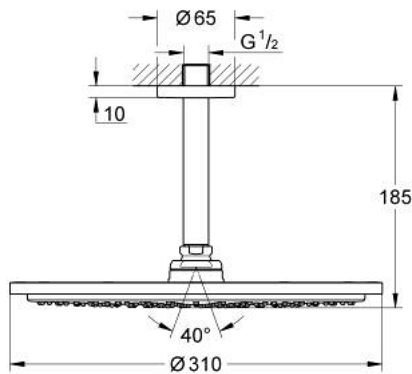

26 067 DA0 RAINSHOWER COSMOPOLITAN 310 FEJZUHANY SZETT MENNYEZETRE 142 MM, 1 FUNKCIÓS

TERMÉKLEÍRÁS

- Szín: Warm Sunset
- az alábbiakból áll:
 - Rainshower Cosmopolitan 310 fejszuhany
- anyag: fém
- zuhany sugár: Rain
- maximális átfolyási sebesség (3 bar nyomáson): 8 l/perc
- Rainshower mennyezeti zuhanykar 142 mm
- GROHE EcoJoy technológia a kisebb vízfogyasztás érdekében
- GROHE DreamSpray tökéletes zuhany sugár
- GROHE LongLife felületkezelés
- GROHE SpeedClean vízkőmentesítő fúvókákkal
- átfolyós vízmelegítővel is alkalmazható
- minimális kifolyási nyomás 1,0 bar

26 067 DA0 RAINSHOWER COSMOPOLITAN 310 FEJZUHANY SZETT MENNYEZETRE 142
MM, 1 FUNKCIÓS

ALKATRÉSZEK, november 2016 – now

1: escutcheon (Cikkszám 11741DA0)

2: alkatrész-készlet (Cikkszám 45933000)