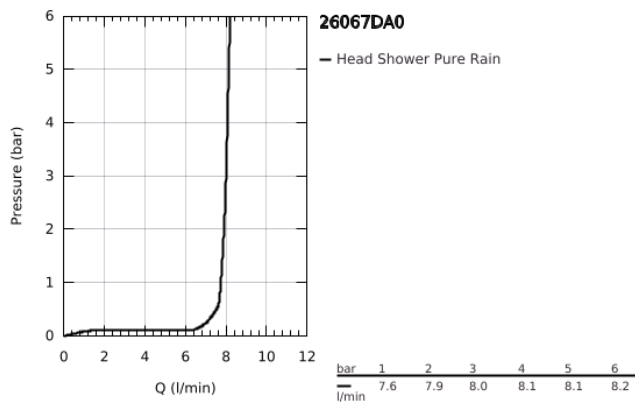

26 067 DA0 RAINSHOWER COSMOPOLITAN 310 FEJZUHANY SZETT MENNYEZETRE 142 MM, 1 FUNKCIÓS

TERMÉKLEÍRÁS

- Szín: Warm Sunset
- az alábbiakból áll:
 - Rainshower Cosmopolitan 310 fejszuhany
- anyag: fém
- zuhany sugár: Rain
- maximális átfolyási sebesség (3 bar nyomáson): 8 l/perc
- Rainshower mennyezeti zuhanykar 142 mm
- GROHE EcoJoy technológia a kisebb vízfogyasztás érdekében
- GROHE DreamSpray tökéletes zuhany sugár
- GROHE LongLife felületkezelés
- GROHE SpeedClean vízkőmentesítő fúvókákkal
- átfolyós vízmelegítővel is alkalmazható
- minimális kifolyási nyomás 1,0 bar

26 067 DA0 RAINSHOWER COSMOPOLITAN 310 FEJZUHANY SZETT MENNYEZETRE 142
MM, 1 FUNKCIÓS

ALKATRÉSZEK, november 2016 – now

1: escutcheon (Cikkszám 11741DA0)

2: alkatrész-készlet (Cikkszám 45933000)