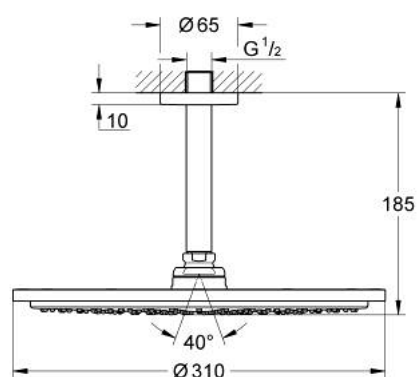

26 067 DA0 RAINSHOWER COSMOPOLITAN 310 FEJZUHANY KÉSZLET MENNYEZETRE 142 MM, 1 FUNKCIÓS

TERMÉKLEÍRÁS

- Szín: Warm Sunset
- az alábbiakból áll:
 - Rainshower Cosmopolitan 310 fejszuhany
 - anyag: fém
 - zuhany sugár: Rain
- maximális átfolyási sebesség (3 bar nyomáson): 8 l/perc
- Rainshower mennyezeti zuhanykar 142 mm
- GROHE EcoJoy technológia a kisebb vízfogyasztás érdekében
- GROHE DreamSpray tökéletes zuhany sugár
- GROHE LongLife felületkezelés
- GROHE SpeedClean vízkőmentesítő fúvókákkal
- átfolyós vízmelegítővel is alkalmazható
- minimális kifolyási nyomás 1,0 bar

26 067 DA0 **RAINSHOWER COSMOPOLITAN 310 FEJZUHANY KÉSZLET MENNYEZETRE**
142 MM, 1 FUNKCIÓS

ALKATRÉSZEK, november 2016 – now

1: escutcheon (Cikkszám 11741DA0)

2: alkatrész-készlet (Cikkszám 45933000)