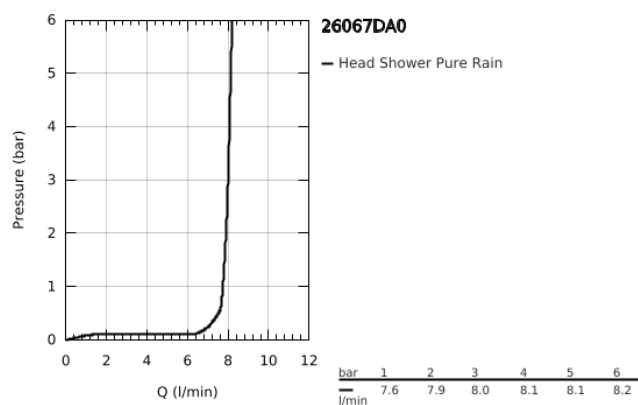

26 067 DA0 RAINSHOWER COSMOPOLITAN 310 FEJZUHANY KÉSZLET MENNYEZETRE 142 MM, 1 FUNKCIÓS

TERMÉKLEÍRÁS

- Szín: Warm Sunset
- az alábbiakból áll:
 - Rainshower Cosmopolitan 310 fejszuhany
 - anyag: fém
 - zuhany sugár: Rain
- maximális átfolyási sebesség (3 bar nyomáson): 8 l/perc
- Rainshower mennyezeti zuhanykar 142 mm
- GROHE EcoJoy technológia a kisebb vízfogyasztás érdekében
- GROHE DreamSpray tökéletes zuhany sugár
- GROHE LongLife felületkezelés
- GROHE SpeedClean vízkőmentesítő fúvókákkal
- átfolyós vízmelegítővel is alkalmazható
- minimális kifolyási nyomás 1,0 bar

26 067 DA0 **RAINSHOWER COSMOPOLITAN 310 FEJZUHANY KÉSZLET MENNYEZETRE**
142 MM, 1 FUNKCIÓS

ALKATRÉSZEK, november 2016 – now

1: escutcheon (Cikkszám 11741DA0)

2: alkatrész-készlet (Cikkszám 45933000)