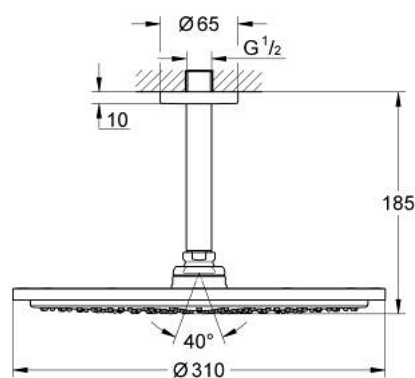

26 067 DC0 RAINSHOWER COSMOPOLITAN 310 FEJZUHANY SZETT MENNYEZETRE 142 MM, 1 FUNKCIÓS

TERMÉKLEÍRÁS

- Szín: SuperSteel
- az alábbiakból áll:
 - Rainshower Cosmopolitan 310 fejszuhany
 - anyag: fém
 - zuhany sugár: Rain
- maximális átfolyási sebesség (3 bar nyomáson): 8 l/perc
- Rainshower mennyezeti zuhanykar 142 mm
- GROHE EcoJoy technológia a kisebb vízfogyasztás érdekében
- GROHE DreamSpray tökéletes zuhany sugár
- GROHE LongLife felületkezelés
- GROHE SpeedClean vízkőmentesítő fúvókákkal
- átfolyós vízmelegítővel is alkalmazható
- minimális kifolyási nyomás 1,0 bar

**26 067 DC0 RAINSHOWER COSMOPOLITAN 310 FEJZUHANY SZETT MENNYEZETRE 142
MM, 1 FUNKCIÓS**

ALKATRÉSZEK, január 2016 – now

1: Rozetta (Cikkszám 11741DC0)

2: alkatrész-készlet (Cikkszám 45933000)