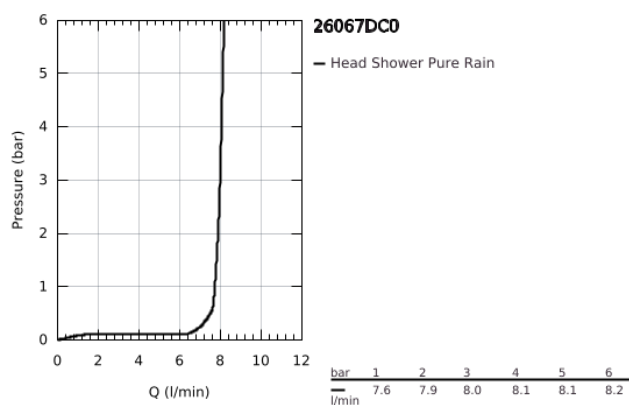

26 067 DC0 RAINSHOWER COSMOPOLITAN 310 FEJZUHANY SZETT MENNYEZETRE 142 MM, 1 FUNKCIÓS

TERMÉKLEÍRÁS

- Szín: SuperSteel
- az alábbiakból áll:
 - Rainshower Cosmopolitan 310 fejszuhany
 - anyag: fém
 - zuhany sugár: Rain
- maximális átfolyási sebesség (3 bar nyomáson): 8 l/perc
- Rainshower mennyezeti zuhanykar 142 mm
- GROHE EcoJoy technológia a kisebb vízfogyasztás érdekében
- GROHE DreamSpray tökéletes zuhany sugár
- GROHE LongLife felületkezelés
- GROHE SpeedClean vízkőmentesítő fúvókákkal
- átfolyós vízmelegítővel is alkalmazható
- minimális kifolyási nyomás 1,0 bar

**26 067 DC0 RAINSHOWER COSMOPOLITAN 310 FEJZUHANY SZETT MENNYEZETRE 142
MM, 1 FUNKCIÓS**

ALKATRÉSZEK, január 2016 – now

1: Rozetta (Cikkszám 11741DC0)

2: alkatrész-készlet (Cikkszám 45933000)