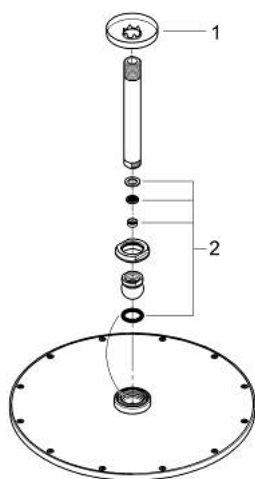

26 067 DC0 RAINSHOWER COSMOPOLITAN 310 FEJZUHANY SZETT MENNYEZETRE 142 MM, 1 FUNKCIÓS

TERMÉKLEÍRÁS

- Szín: SuperSteel
- az alábbiakból áll:
 - Rainshower Cosmopolitan 310 fejszuhany
 - anyag: fém
 - zuhany sugár: Rain
- maximális átfolyási sebesség (3 bar nyomáson): 8 l/perc
- Rainshower mennyezeti zuhanykar 142 mm
- GROHE EcoJoy technológia a kisebb vízfogyasztás érdekében
- GROHE DreamSpray tökéletes zuhany sugár
- GROHE LongLife felületkezelés
- GROHE SpeedClean vízkőmentesítő fúvókákkal
- átfolyós vízmelegítővel is alkalmazható
- minimális kifolyási nyomás 1,0 bar

**26 067 DC0 RAINSHOWER COSMOPOLITAN 310 FEJZUHANY SZETT MENNYEZETRE 142
MM, 1 FUNKCIÓS**

ALKATRÉSZEK, január 2016 – now

1: Rozetta (Cikkszám 11741DC0)

2: alkatrész-készlet (Cikkszám 45933000)