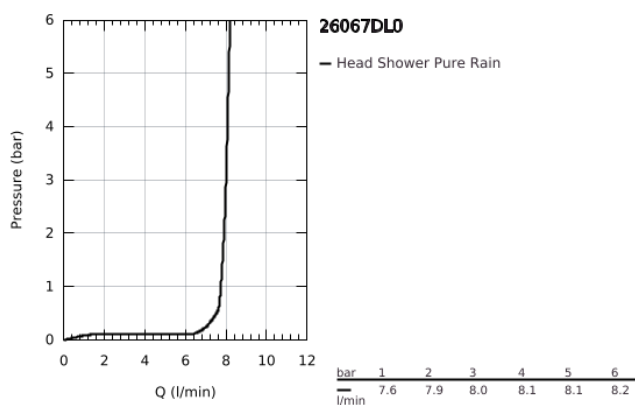

26 067 DL0 RAINSHOWER COSMOPOLITAN 310 FEJZUHANY KÉSZLET MENNYEZETRE 142 MM, 1 FUNKCIÓS

TERMÉKLEÍRÁS

- Szín: Brushed Warm Sunset
- az alábbiakból áll:
 - Rainshower Cosmopolitan 310 fejszuhany
 - anyag: fém
 - zuhany sugár: Rain
- maximális átfolyási sebesség (3 bar nyomáson): 8 l/perc
- Rainshower mennyezeti zuhanykar 142 mm
- GROHE EcoJoy technológia a kisebb vízfogyasztás érdekében
- GROHE DreamSpray tökéletes zuhany sugár
- GROHE LongLife felületkezelés
- GROHE SpeedClean vízkőmentesítő fúvókákkal
- átfolyós vízmelegítővel is alkalmazható
- minimális kifolyási nyomás 1,0 bar

26 067 DL0 **RAINSHOWER COSMOPOLITAN 310 FEJZUHANY KÉSZLET MENNYEZETRE 142 MM, 1 FUNKCIÓS**

ALKATRÉSZEK, november 2016 – now

1: escutcheon (Cikkszám 11741DL0)

2: alkatrész-készlet (Cikkszám 45933000)