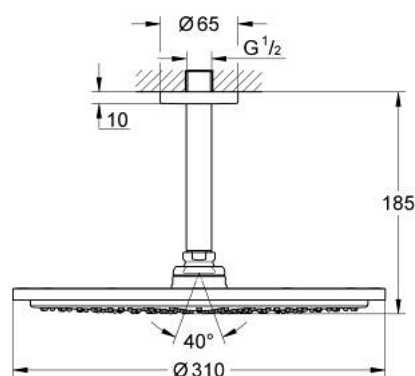

26 067 DL0 RAINSHOWER COSMOPOLITAN 310 FEJZUHANY KÉSZLET MENNYEZETRE 142 MM, 1 FUNKCIÓS

TERMÉKLEÍRÁS

- Szín: Brushed Warm Sunset
- az alábbiakból áll:
 - Rainshower Cosmopolitan 310 fejszuhany
 - anyag: fém
 - zuhany sugár: Rain
- maximális átfolyási sebesség (3 bar nyomáson): 8 l/perc
- Rainshower mennyezeti zuhanykar 142 mm
- GROHE EcoJoy technológia a kisebb vízfogyasztás érdekében
- GROHE DreamSpray tökéletes zuhany sugár
- GROHE LongLife felületkezelés
- GROHE SpeedClean vízkőmentesítő fúvókákkal
- átfolyós vízmelegítővel is alkalmazható
- minimális kifolyási nyomás 1,0 bar

26 067 DL0 **RAINSHOWER COSMOPOLITAN 310 FEJZUHANY KÉSZLET MENNYEZETRE 142 MM, 1 FUNKCIÓS**

ALKATRÉSZEK, november 2016 – now

1: escutcheon (Cikkszám 11741DL0)

2: alkatrész-készlet (Cikkszám 45933000)