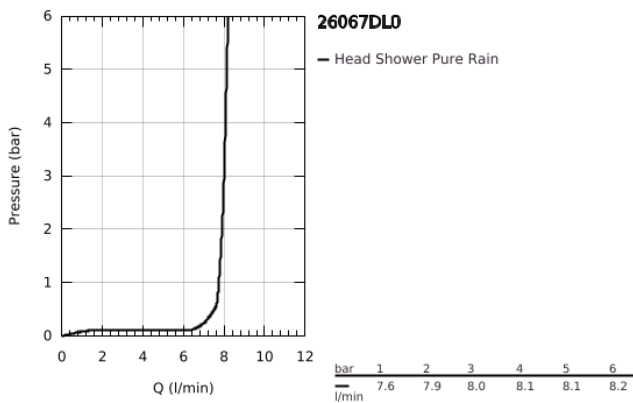

26 067 DL0 RAINSHOWER COSMOPOLITAN 310 FEJZUHANY SZETT MENNYEZETRE 142 MM, 1 FUNKCIÓS

TERMÉKLEÍRÁS

- Szín: Brushed Warm Sunset
- az alábbiakból áll:
 - Rainshower Cosmopolitan 310 fejszuhany
 - anyag: fém
 - zuhany sugár: Rain
- maximális átfolyási sebesség (3 bar nyomáson): 8 l/perc
- Rainshower mennyezeti zuhanykar 142 mm
- GROHE EcoJoy technológia a kisebb vízfogyasztás érdekében
- GROHE DreamSpray tökéletes zuhany sugár
- GROHE LongLife felületkezelés
- GROHE SpeedClean vízkőmentesítő fúvókákkal
- átfolyós vízmelegítővel is alkalmazható
- minimális kifolyási nyomás 1,0 bar

26 067 DL0 **RAINSHOWER COSMOPOLITAN 310 FEJZUHANY SZETT MENNYEZETRE 142 MM, 1 FUNKCIÓS**

ALKATRÉSZEK, november 2016 – now

1: escutcheon (Cikkszám 11741DL0)

2: alkatrész-készlet (Cikkszám 45933000)