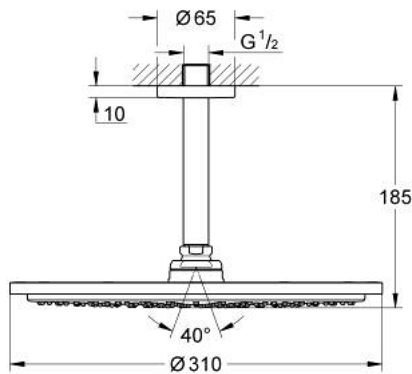

26 067 DL0 RAINSHOWER COSMOPOLITAN 310 FEJZUHANY SZETT MENNYEZETRE 142 MM, 1 FUNKCIÓS

TERMÉKLEÍRÁS

- Szín: Brushed Warm Sunset
- az alábbiakból áll:
 - Rainshower Cosmopolitan 310 fejszuhany
 - anyag: fém
 - zuhany sugár: Rain
- maximális átfolyási sebesség (3 bar nyomáson): 8 l/perc
- Rainshower mennyezeti zuhanykar 142 mm
- GROHE EcoJoy technológia a kisebb vízfogyasztás érdekében
- GROHE DreamSpray tökéletes zuhany sugár
- GROHE LongLife felületkezelés
- GROHE SpeedClean vízkőmentesítő fúvókákkal
- átfolyós vízmelegítővel is alkalmazható
- minimális kifolyási nyomás 1,0 bar

26 067 DL0 **RAINSHOWER COSMOPOLITAN 310 FEJZUHANY SZETT MENNYEZETRE 142 MM, 1 FUNKCIÓS**

ALKATRÉSZEK, november 2016 – now

1: escutcheon (Cikkszám 11741DL0)

2: alkatrész-készlet (Cikkszám 45933000)