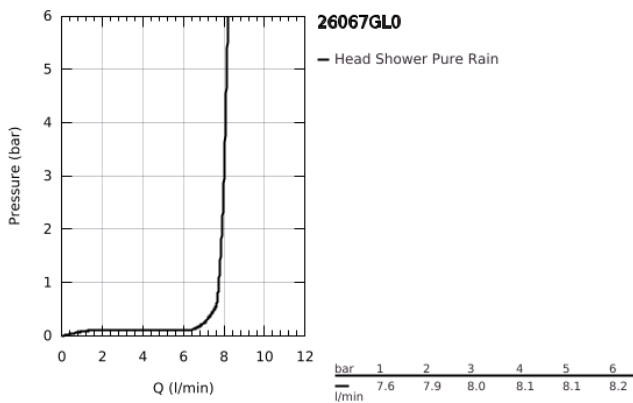

26 067 GL0 RAINSHOWER COSMOPOLITAN 310 FEJZUHANY SZETT MENNYEZETRE 142 MM, 1 FUNKCIÓS

TERMÉKLEÍRÁS

- Szín: Cool Sunrise
- az alábbiakból áll:
 - Rainshower Cosmopolitan 310 fejszuhany
 - anyag: fém
 - zuhany sugár: Rain
- maximális átfolyási sebesség (3 bar nyomáson): 8 l/perc
- Rainshower mennyezeti zuhanykar 142 mm
- GROHE EcoJoy technológia a kisebb vízfogyasztás érdekében
- GROHE DreamSpray tökéletes zuhany sugár
- GROHE LongLife felületkezelés
- GROHE SpeedClean vízkőmentesítő fúvókákkal
- átfolyós vízmelegítővel is alkalmazható
- minimális kifolyási nyomás 1,0 bar

26 067 GL0 **RAINSHOWER COSMOPOLITAN 310 FEJZUHANY SZETT MENNYEZETRE 142 MM, 1 FUNKCIÓS**

ALKATRÉSZEK, november 2016 – now

1: escutcheon (Cikkszám 11741GL0)

2: alkatrész-készlet (Cikkszám 45933000)