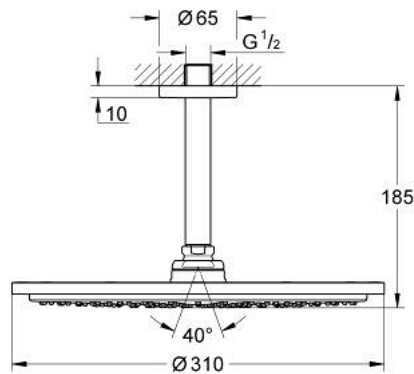

26 067 GL0 RAINSHOWER COSMOPOLITAN 310 FEJZUHANY SZETT MENNYEZETRE 142 MM, 1 FUNKCIÓS

TERMÉKLEÍRÁS

- Szín: Cool Sunrise
- az alábbiakból áll:
 - Rainshower Cosmopolitan 310 fejszuhany
 - anyag: fém
 - zuhany sugár: Rain
- maximális átfolyási sebesség (3 bar nyomáson): 8 l/perc
- Rainshower mennyezeti zuhanykar 142 mm
- GROHE EcoJoy technológia a kisebb vízfogyasztás érdekében
- GROHE DreamSpray tökéletes zuhany sugár
- GROHE LongLife felületkezelés
- GROHE SpeedClean vízkőmentesítő fúvókákkal
- átfolyós vízmelegítővel is alkalmazható
- minimális kifolyási nyomás 1,0 bar

26 067 GL0 **RAINSHOWER COSMOPOLITAN 310 FEJZUHANY SZETT MENNYEZETRE 142 MM, 1 FUNKCIÓS**

ALKATRÉSZEK, november 2016 – now

1: escutcheon (Cikkszám 11741GL0)

2: alkatrész-készlet (Cikkszám 45933000)