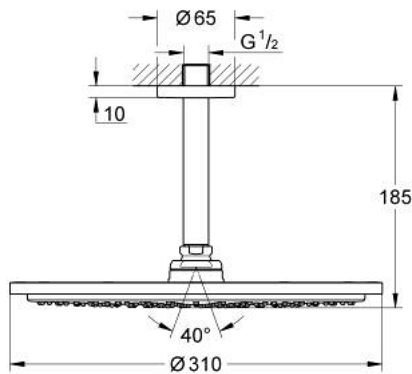

26 067 GN0 RAINSHOWER COSMOPOLITAN 310 FEJZUHANY KÉSZLET MENNYEZETRE 142 MM, 1 FUNKCIÓS

TERMÉKLEÍRÁS

- Szín: Brushed Cool Sunrise
- az alábbiakból áll:
 - Rainshower Cosmopolitan 310 fejszuhany
 - anyag: fém
 - zuhany sugár: Rain
- maximális átfolyási sebesség (3 bar nyomáson): 8 l/perc
- Rainshower mennyezeti zuhanykar 142 mm
- GROHE EcoJoy technológia a kisebb vízfogyasztás érdekében
- GROHE DreamSpray tökéletes zuhany sugár
- GROHE LongLife felületkezelés
- GROHE SpeedClean vízkőmentesítő fúvókákkal
- átfolyós vízmelegítővel is alkalmazható
- minimális kifolyási nyomás 1,0 bar

26 067 GN0 **RAINSHOWER COSMOPOLITAN 310 FEJZUHANY KÉSZLET MENNYEZETRE**
142 MM, 1 FUNKCIÓS

ALKATRÉSZEK, november 2016 – now

1: escutcheon (Cikkszám 11741GN0)

2: alkatrész-készlet (Cikkszám 45933000)