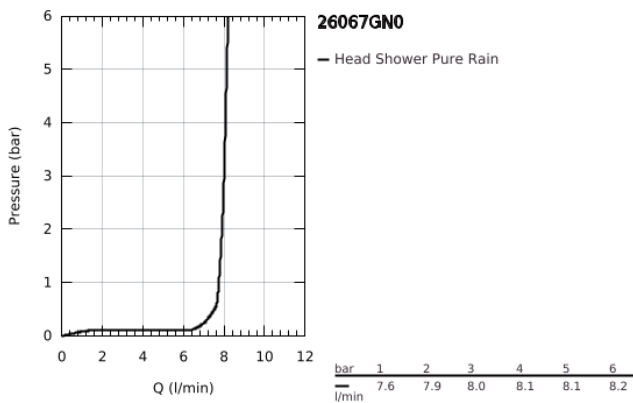

26 067 GN0 RAINSHOWER COSMOPOLITAN 310 FEJZUHANY KÉSZLET MENNYEZETRE 142 MM, 1 FUNKCIÓS

TERMÉKLEÍRÁS

- Szín: Brushed Cool Sunrise
- az alábbiakból áll:
 - Rainshower Cosmopolitan 310 fejszuhany
 - anyag: fém
 - zuhany sugár: Rain
- maximális átfolyási sebesség (3 bar nyomáson): 8 l/perc
- Rainshower mennyezeti zuhanykar 142 mm
- GROHE EcoJoy technológia a kisebb vízfogyasztás érdekében
- GROHE DreamSpray tökéletes zuhany sugár
- GROHE LongLife felületkezelés
- GROHE SpeedClean vízkőmentesítő fúvókákkal
- átfolyós vízmelegítővel is alkalmazható
- minimális kifolyási nyomás 1,0 bar

26 067 GN0 **RAINSHOWER COSMOPOLITAN 310 FEJZUHANY KÉSZLET MENNYEZETRE**
142 MM, 1 FUNKCIÓS

ALKATRÉSZEK, november 2016 – now

1: escutcheon (Cikkszám 11741GN0)

2: alkatrész-készlet (Cikkszám 45933000)