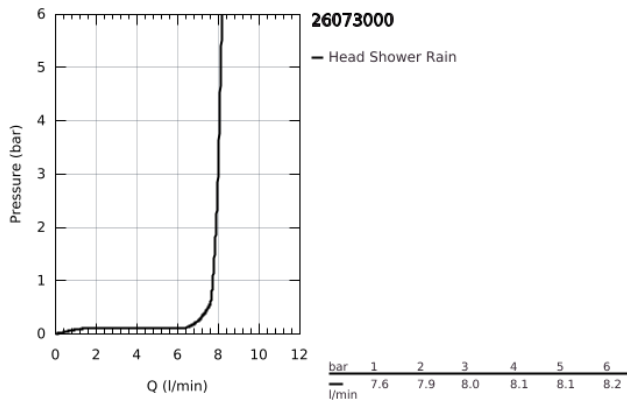

## 26 073 000 EUPHORIA CUBE 150 FEJZUHANY SZETT 286 MM, 1 FUNKCIÓS

### TERMÉKLEÍRÁS

- Szín: króm
- az alábbiakból áll:
  - Euphoria Cube 150 fejszuhany (27 705 000)
  - zuhanyugár: Rain
  - maximális átfolyási sebesség (3 bar nyomáson): 8 l/perc
  - Rainshower zuhanykar 286 mm (27 709)
  - GROHE EcoJoy technológia a kisebb vízfogyasztás érdekében
  - GROHE DreamSpray tökéletes zuhanyugár
  - GROHE LongLife felületkezelés
  - GROHE SpeedClean vízkőmentesítő fúvókákkal
  - Inner WaterGuide - belső szigetelés a felület
  - átfolyós vízmelegítővel is alkalmazható
  - minimális kifolyási nyomás 1,0 bar

## 26 073 000 EUPHORIA CUBE 150 FEJZUHANY SZETT 286 MM, 1 FUNKCIÓS

**ALKATRÉSZEK**, november 2012 – now

1: tömítés Ø18,5 x Ø12 x 2 (Cikkszám 0138900M)

2: Szűrő (Cikkszám 0676800M)