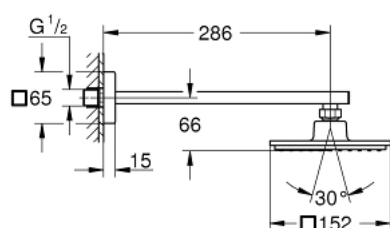

26 073 000 EUPHORIA CUBE 150 FEJZUHANY KÉSZLET 286 MM, 1 FUNKCIÓS

TERMÉKLEÍRÁS

- Szín: króm
- az alábbiakból áll:
- Euphoria Cube 150 fejszuhany (27 705 000)
- zuhanyugár: Rain
- maximális átfolyási sebesség (3 bar nyomáson): 8 l/perc
- Rainshower zuhanykar 286 mm (27 709)
- GROHE EcoJoy technológia a kisebb vízfogyasztás érdekében
- GROHE DreamSpray tökéletes zuhanyugár
- GROHE LongLife felületkezelés
- GROHE SpeedClean vízkőmentesítő fúvókákkal
- Inner WaterGuide - belső szigetelés a felület
- átfolyós vízmelegítővel is alkalmazható
- minimális kifolyási nyomás 1,0 bar

26 073 000 **EUPHORIA CUBE 150 FEJZUHANY KÉSZLET 286 MM, 1 FUNKCIÓS**

ALKATRÉSZEK, november 2012 – now

1: tömítés Ø18,5 x Ø12 x 2 (Cikkszám 0138900M)

2: Szűrő (Cikkszám 0676800M)