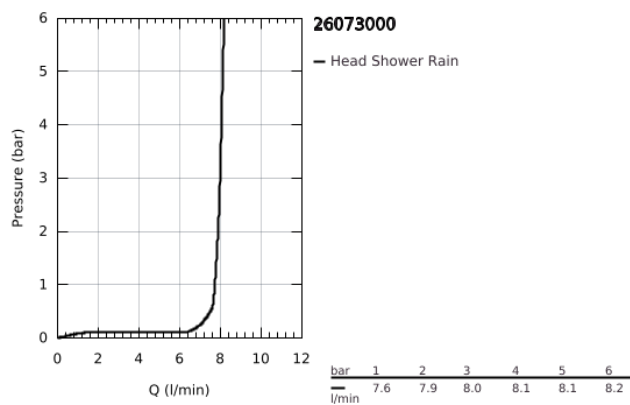

26 073 000 EUPHORIA CUBE 150 FEJZUHANY KÉSZLET 286 MM, 1 FUNKCIÓS

TERMÉKLEÍRÁS

- Szín: króm
- az alábbiakból áll:
- Euphoria Cube 150 fejszuhany (27 705 000)
- zuhanyugár: Rain
- maximális átfolyási sebesség (3 bar nyomáson): 8 l/perc
- Rainshower zuhanykar 286 mm (27 709)
- GROHE EcoJoy technológia a kisebb vízfogyasztás érdekében
- GROHE DreamSpray tökéletes zuhanyugár
- GROHE LongLife felületkezelés
- GROHE SpeedClean vízkőmentesítő fúvókákkal
- Inner WaterGuide - belső szigetelés a felület
- átfolyós vízmelegítővel is alkalmazható
- minimális kifolyási nyomás 1,0 bar

26 073 000 **EUPHORIA CUBE 150 FEJZUHANY KÉSZLET 286 MM, 1 FUNKCIÓS**

ALKATRÉSZEK, november 2012 – now

1: tömítés Ø18,5 x Ø12 x 2 (Cikkszám 0138900M)

2: Szűrő (Cikkszám 0676800M)