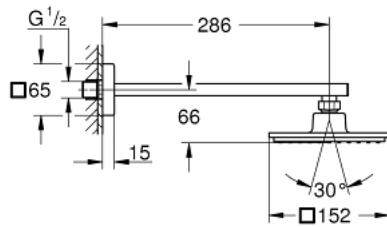

## 26 073 000 EUPHORIA CUBE 150 FEJZUHANY SZETT 286 MM, 1 FUNKCIÓS

### TERMÉKLEÍRÁS

- Szín: króm
- az alábbiakból áll:
  - Euphoria Cube 150 fejszuhany (27 705 000)
  - zuhanyugár: Rain
  - maximális átfolyási sebesség (3 bar nyomáson): 8 l/perc
  - Rainshower zuhanykar 286 mm (27 709)
  - GROHE EcoJoy technológia a kisebb vízfogyasztás érdekében
  - GROHE DreamSpray tökéletes zuhanyugár
  - GROHE LongLife felületkezelés
  - GROHE SpeedClean vízkőmentesítő fúvókákkal
  - Inner WaterGuide - belső szigetelés a felület
  - átfolyós vízmelegítővel is alkalmazható
  - minimális kifolyási nyomás 1,0 bar

## 26 073 000 EUPHORIA CUBE 150 FEJZUHANY SZETT 286 MM, 1 FUNKCIÓS

**ALKATRÉSZEK**, november 2012 – now

1: tömítés Ø18,5 x Ø12 x 2 (Cikkszám 0138900M)

2: Szűrő (Cikkszám 0676800M)