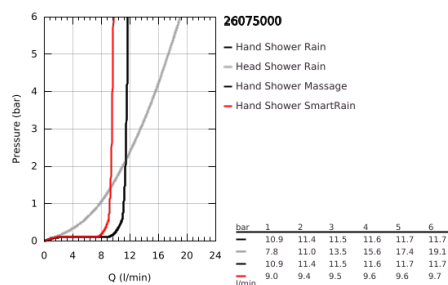

26 075 000 EUPHORIA SYSTEM 310 ZUHANYRENDSZER TERMOSZTÁTOS CSAPTELEPPEL, FALRA SZERELÉSHEZ

TERMÉKLEÍRÁS

- Szín: króm
- az alábbiakból áll:
 - vízszintesen 45°-ban elfordítható, 450 mm-es zuhanykar
 - falon kívüli termosztát Aquadimmerrel
 - lehetővé teszi a vízkimenetek közti váltást
- Rainshower Cosmopolitan 310 fém fejuhany (27 477 000)
- zuhanyugár: Rain
- gömbcsuklóval
- elfordítható könyök ±15°
- Euphoria 110 Massage kézi zuhany (27 221 000)
- maximális átfolyási sebesség (3 bar-nál): 13,5 l/perc
- magasságában állítható kézizuhany tartó
- Silverflex zuhanygégecső 1750 mm 1/2" x 1/2" (28 388 000)
- GROHE TurboStat tárgulótestes termoelem
- GROHE SafeStop fogantyú 38°C-nál biztonsági retesszel
- GROHE SafeStop Plus opcionális hőmérséklet maximalizáló 43°C-nál (csomagolásban)
- GROHE DreamSpray tökéletes zuhanyugár
- GROHE LongLife felületkezelés
- Inner WaterGuide - belső szigetelés a felület
- GROHE SpeedClean vízkőmentesítő fúvókákkal
- TwistStop csavarodásmentes zuhanygégecső
- GROHE MetalGrip ergonomikus fém fogantyú
- átfolyó rendszerű vízmelegítővel is használható (min. 18 kW/h)
- minimális átfolyás 7 liter/perc
- opcionális kényelem: GROHE EasyReach polcelem (26 362), külön rendelhető