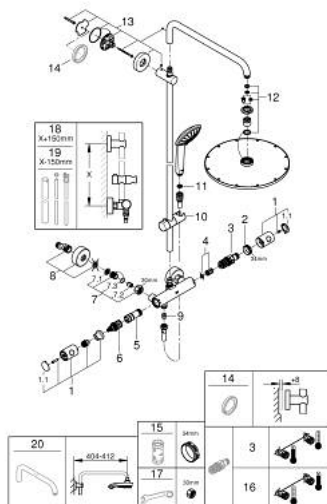

26 075 000 EUPHORIA SYSTEM 310 ZUHANYRENDSZER TERMOSZTÁTOS CSAPTELEPPEL, FALRA SZERELÉSHEZ

ALKATRÉSZEK , december 2017 – now

- 1: Fém fogantyú 1/2" (Cikkszám 47984000)
- 1.1: Fedőkupak (Cikkszám 6458500M)
- 2: rögzítőgyűrű (Cikkszám 47743000)
- 3: Termosztát kompakt-belső rész 1/2" (Cikkszám 47439000)
- 4: Útközökészlet (Cikkszám 47398000)
- 5: víz-vezetés (Cikkszám 47751000)
- 6: Aquadimmer (Cikkszám 12433000)
- 7: Visszafolyásgátló (Cikkszám 47189000)
- 7.1: Szennyfogó szűrő (Cikkszám 0726400M)
- 7.2: Visszafolyásgátló (Cikkszám 08565000)
- 7.3: O-gyűrű Ø17 x Ø2 (Cikkszám 0305500M)
- 8: S-csatlakozó (Cikkszám 12662000)
- 9: Visszafolyásgátló (Cikkszám 08565000)
- 10: Csúszóelem (Cikkszám 12140000)
- 11: Szűrő (Cikkszám 0700200M)
- 12: alkatrész-készlet (Cikkszám 45933000)
- 13: Zuhanyrúd-tartó (Cikkszám 48279000)
- 14: Kiegyenlítő lemez (Cikkszám 27180000)*
- 15: Dugókulcs (Cikkszám 19332000)*
- 16: GROHE TurboStat termoelem 1/2" (Cikkszám 47175000)*
- 17: Speciális kulcs (Cikkszám 19377000)*
- 18: Cső zuhanyrendszerhez, utólagos szereléshez (Cikkszám 48053000)*
- 19: Cső zuhanyrendszerhez, utólagos szereléshez (Cikkszám 48054000)*
- 20: Zuhanykar, zuhanyrendszerekhez (Cikkszám 14047000)*