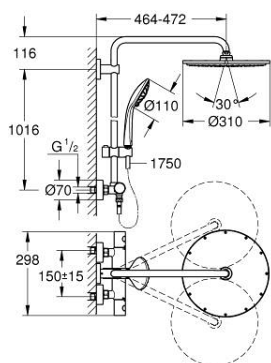

26 075 000 EUPHORIA SYSTEM 310 ZUHANYRENDSZER TERMOSZTÁTOS CSAPTELEPPEL, FALRA SZERELÉSHEZ

TERMÉKLEÍRÁS

- Szín: króm
- az alábbiakból áll:
  - vízszintesen 45°-ban elfordítható, 450 mm-es zuhanykar
  - falon kívüli termosztát Aquadimmerrel
  - lehetővé teszi a vízkimenetek közti váltást
- Rainshower Cosmopolitan 310 fém fejuhany (27 477 000)
- zuhanyugár: Rain
- gömbcsuklóval
- elfordítható könyök ±15°
- Euphoria 110 Massage kézi zuhany (27 221 000)
- maximális átfolyási sebesség (3 bar-nál): 13,5 l/perc
- magasságában állítható kézizuhany tartó
- Silverflex zuhanygégecső 1750 mm 1/2" x 1/2" (28 388 000)
- GROHE TurboStat tárgulótestes termoelem
- GROHE SafeStop fogantyú 38°C-nál biztonsági retesszel
- GROHE SafeStop Plus opcionális hőmérséklet maximalizáló 43°C-nál (csomagolásban)
- GROHE DreamSpray tökéletes zuhanyugár
- GROHE LongLife felületkezelés
- Inner WaterGuide - belső szigetelés a felület
- GROHE SpeedClean vízkőmentesítő fúvókákkal
- TwistStop csavarodásmentes zuhanygégecső
- GROHE MetalGrip ergonomikus fém fogantyú
- átfolyó rendszerű vízmelegítővel is használható (min. 18 kW/h)
- minimális átfolyás 7 liter/perc
- opcionális kényelem: GROHE EasyReach polcelem (26 362), külön rendelhető