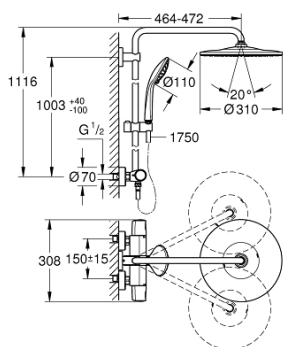

### TERMÉKLEÍRÁS (1/2)

- Szín: króm
- az alábbiakból áll:
  - vízszintesen 45°-ban elfordítható, 450 mm-es zuhanykar
  - falon kívüli termosztát Aquadimmerrel
  - lehetővé teszi a vízkimenetek közti váltást
  - Rainshower Mono 310 fejuhany (26 561)
  - GROHE PureRain
  - maximális átfolyási sebesség (3 bar-nál): 13,5 l/perc
  - gömbcsuklóval
  - elfordítható könyök ±15°
  - Euphoria 110 Massage kézi zuhany (27 221 000)
  - Rain / Massage / SmartRain funkciókkal
  - maximális átfolyási sebesség (3-on): 11.5 l/perc
  - magasságában állítható kézizuhany tartó
  - Silverflex zuhanygégcső 1750 mm 1/2" x 1/2" (28 388 000)
  - maximális rendszerátfolyási sebesség (3 bar nyomáson): 13,5 l/perc
  - minimális átfolyás 5 liter/perc
  - GROHE TurboStat táglótestes termoelem
  - GROHE SafeStop fogantyú 38°C-nál biztonsági retesszel
  - GROHE SafeStop Plus opcionális hőmérséklet maximalizáló 43°C-nál (csomagolásban)
  - GROHE CoolTouch - nincs forrázásveszély
  - GROHE MetalGrip ergonomikus fém fogantyú
  - GROHE DreamSpray tökéletes zuhanyugár
  - GROHE LongLife felületkezelés
  - GROHE SprayDimmer (fokozatosan állítható vízmennyiség)
  - Flexible Installation - (állítható felső konzol a meglévő furatokhoz)
  - Inner WaterGuide - belső szigetelés a felület
  - GROHE SpeedClean vízkőmentesítő fúvókákkal
  - TwistStop csavarodásmentes zuhanygégcső
  - átfolyó rendszerű vízmelegítővel is használható (min. 18 kW/h)
  - opcionális kényelem: GROHE EasyReach polcelem (26 362), külön rendelhető