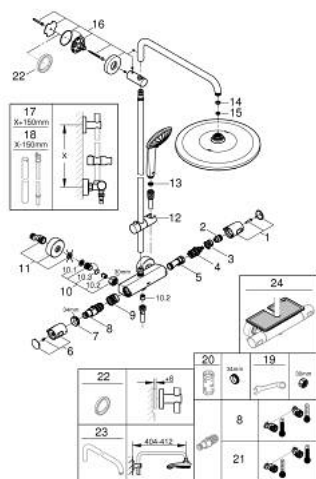

### ALKATRÉSZEK , január 2020 – now

- 1: Elzáró fogantyú (Cikkszám 47991000)
- 2: Ütközőgyűrű (Cikkszám 47986000)
- 3: Ütközőgyűrű (Cikkszám 47965000)
- 4: Aquadimmer (Cikkszám 47364000)
- 5: víz-vezetés (Cikkszám 47887000)
- 6: Fogantyú (Cikkszám 47992000)
- 7: rögzítőgyűrű (Cikkszám 47743000)
- 8: Termosztát kompakt-belső rész 1/2" (Cikkszám 47439000)
- 9: Vezető (Cikkszám 47975000)
- 10: Visszafolyásgátló (Cikkszám 47189000)
- 10.1: Szennyfogó szűrő (Cikkszám 0726400M)
- 10.2: Visszafolyásgátló (Cikkszám 08565000)
- 10.3: O-gyűrű Ø17 x Ø2 (Cikkszám 0305500M)
- 11: S-csatlakozó (Cikkszám 12662000)
- 12: Csúszóelem (Cikkszám 12140000)
- 13: Szűrő (Cikkszám 0700200M)
- 14: tömítés Ø18,5 x Ø12 x 2 (Cikkszám 0138900M)
- 15: Szűrő (Cikkszám 48007000)
- 16: Zuhanyrúd-tartó (Cikkszám 48279000)
- 17: Cső zuhanyrendszerhez, utólagos szereléshez (Cikkszám 48514000)\*
- 18: Cső zuhanyrendszerhez, utólagos szereléshez (Cikkszám 48515000)\*
- 19: Speciális kulcs (Cikkszám 19377000)\*
- 20: Dugókulcs (Cikkszám 19332000)\*
- 21: GROHE TurboStat termoelem 1/2" (Cikkszám 47175000)\*
- 22: Kiegyenlítő lemez (Cikkszám 27180000)\*
- 23: Zuhanykar, zuhanyrendszerekhez (Cikkszám 14047000)\*
- 24: GROHE EasyReach polc (Cikkszám 26362LN1)\*