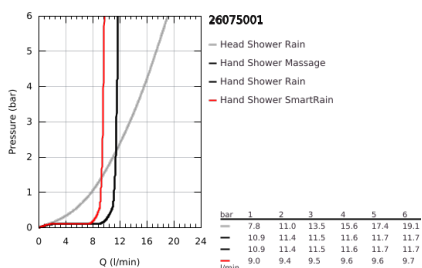

### TERMÉKLEÍRÁS (1/2)

- Szín: króm
- az alábbiakból áll:
  - vízszintesen 45°-ban elfordítható, 450 mm-es zuhanykar
  - falon kívüli termosztát Aquadimmerrel
  - lehetővé teszi a vízkimenetek közti váltást
  - Rainshower Mono 310 fejuhany (26 561)
  - GROHE PureRain
  - maximális átfolyási sebesség (3 bar-nál): 13,5 l/perc
  - gömbcsuklóval
  - elfordítható könyök ±15°
  - Euphoria 110 Massage kézi zuhany (27 221 000)
  - Rain / Massage / SmartRain funkciókkal
  - maximális átfolyási sebesség (3-on): 11.5 l/perc
  - magasságában állítható kézizuhany tartó
  - Silverflex zuhanygégcső 1750 mm 1/2" x 1/2" (28 388 000)
  - maximális rendszerátfolyási sebesség (3 bar nyomáson): 13,5 l/perc
  - minimális átfolyás 5 liter/perc
  - GROHE TurboStat táglótestes termoelem
  - GROHE SafeStop fogantyú 38°C-nál biztonsági retesszel
  - GROHE SafeStop Plus opcionális hőmérséklet maximalizáló 43°C-nál (csomagolásban)
  - GROHE CoolTouch - nincs forrázásveszély
  - GROHE MetalGrip ergonomikus fém fogantyú
  - GROHE DreamSpray tökéletes zuhanyugár
  - GROHE LongLife felületkezelés
  - GROHE SprayDimmer (fokozatosan állítható vízmennyiség)
  - Flexible Installation - (állítható felső konzol a meglévő furatokhoz)
  - Inner WaterGuide - belső szigetelés a felület
  - GROHE SpeedClean vízkőmentesítő fúvókákkal
  - TwistStop csavarodásmentes zuhanygégcső
  - átfolyó rendszerű vízmelegítővel is használható (min. 18 kW/h)
  - opcionális kényelem: GROHE EasyReach polcelem (26 362), külön rendelhető