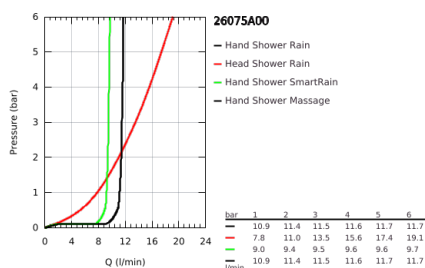

26 075 A00 EUPHORIA SYSTEM 310 ZUHANYRENDSZER TERMOSZTÁTOS CSAPTELEPPEL, FALRA SZERELÉSHEZ

TERMÉKLEÍRÁS

- Szín: Hard Graphite
- az alábbiakból áll:
 - vízszintesen 45°-ban elfordítható, 450 mm-es zuhanykar
 - falon kívüli termosztát Aquadimmerrel
 - lehetővé teszi a vízkimenetek közti váltást
 - Rainshower Cosmopolitan 310 fém fejuhany
 - zuhany sugár: Rain
 - maximális átfolyási sebesség (3 bar-nál): 13,5 l/perc
 - gömbcsuklóval
 - elfordítható könyök ±15°
 - Euphoria 110 Massage kézizuhany
 - Rain / Massage / SmartRain funkciókkal
 - maximális átfolyási sebesség (3-on): 11.5 l/perc
 - magasságában állítható kézizuhany tartó
 - Silverflex zuhanygégcső 1750 mm 1/2" x 1/2" (28 388 000)
 - maximális rendszerátfolyási sebesség (3 bar nyomáson): 13,5 l/perc
 - minimális átfolyás 5 liter/perc
 - GROHE TurboStat táglótestes termoelem
 - GROHE SafeStop fogantyú 38°C-nál biztonsági retesszel
 - GROHE SafeStop Plus opcionális hőmérséklet maximalizáló 43°C-nál (csomagolásban)
 - GROHE MetalGrip ergonomikus fém fogantyú
 - GROHE DreamSpray tökéletes zuhany sugár
 - GROHE LongLife felületkezelés
 - GROHE SprayDimmer (fokozatosan állítható vízmennyiség)
 - Inner WaterGuide - belső szigetelés a felület
 - GROHE SpeedClean vízkőmentesítő fúvókákkal
 - TwistStop csavarodásmentes zuhanygégcső
- átfolyó rendszerű vízmelegítővel is használható (min. 18 kW/h)
- opcionális kényelem: GROHE EasyReach polcelem (26 362), külön rendelhető