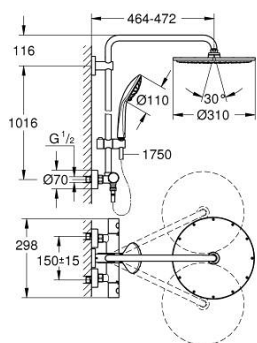

26 075 A00 EUPHORIA SYSTEM 310 ZUHANYRENDSZER TERMOSZTÁTOS CSAPTELEPPEL, FALRA SZERELÉSHEZ

TERMÉKLEÍRÁS

- Szín: Hard Graphite
- az alábbiakból áll:
 - vízszintesen 45°-ban elfordítható, 450 mm-es zuhanykar
 - falon kívüli termosztát Aquadimmerrel
 - lehetővé teszi a vízkimenetek közti váltást
 - Rainshower Cosmopolitan 310 fém fejuhany
 - zuhany sugár: Rain
 - maximális átfolyási sebesség (3 bar-nál): 13,5 l/perc
 - gömbcsuklóval
 - elfordítható könyök ±15°
 - Euphoria 110 Massage kézizuhany
 - Rain / Massage / SmartRain funkciókkal
 - maximális átfolyási sebesség (3-on): 11.5 l/perc
 - magasságában állítható kézizuhany tartó
 - Silverflex zuhanygégcső 1750 mm 1/2" x 1/2" (28 388 000)
 - maximális rendszerátfolyási sebesség (3 bar nyomáson): 13,5 l/perc
 - minimális átfolyás 5 liter/perc
 - GROHE TurboStat táglótestes termoelem
 - GROHE SafeStop fogantyú 38°C-nál biztonsági retesszel
 - GROHE SafeStop Plus opcionális hőmérséklet maximalizáló 43°C-nál (csomagolásban)
 - GROHE MetalGrip ergonomikus fém fogantyú
 - GROHE DreamSpray tökéletes zuhany sugár
 - GROHE LongLife felületkezelés
 - GROHE SprayDimmer (fokozatosan állítható vízmennyiség)
 - Inner WaterGuide - belső szigetelés a felület
 - GROHE SpeedClean vízkőmentesítő fúvókákkal
 - TwistStop csavarodásmentes zuhanygégcső
- átfolyó rendszerű vízmelegítővel is használható (min. 18 kW/h)
- opcionális kényelem: GROHE EasyReach polcelem (26 362), külön rendelhető