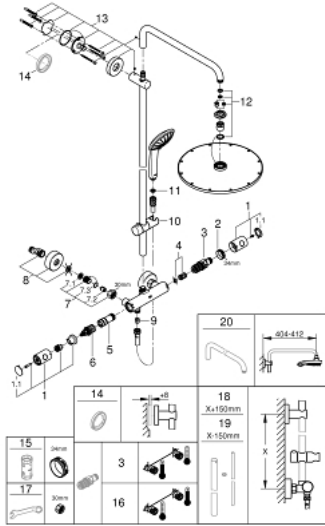

26 075 AL0 EUPHORIA SYSTEM 310 ZUHANYRENDSZER TERMOSZTÁTOS CSAPTELEPPEL, FALRA SZERELÉSHEZ

ALKATRÉSZEK , november 2016 – now

- 1: Fém fogantyú 1/2" (Cikkszám 47984AL0)
 - 1.1: Fedőkupak (Cikkszám 64585ALM)
 - 2: rögzítőgyűrű (Cikkszám 47743000)
 - 3: Termosztát kompakt-belső rész 1/2" (Cikkszám 47439000)
 - 4: Útközőkészlet (Cikkszám 47398000)
 - 5: víz-vezetés (Cikkszám 47751000)
 - 6: Aquadimmer (Cikkszám 12433000)
 - 7: Visszafolyásgátló (Cikkszám 47189AL0)
 - 7.1: Szennyfogó szűrő (Cikkszám 0726400M)
 - 7.2: Visszafolyásgátló (Cikkszám 08565000)
 - 7.3: O-gyűrű Ø17 x Ø2 (Cikkszám 0305500M)
 - 8: S-csatlakozó (Cikkszám 12662AL0)
 - 9: Visszafolyásgátló (Cikkszám 08565000)
 - 10: Csúszóelem (Cikkszám 12140AL0)
 - 11: Szűrő (Cikkszám 0700200M)
 - 12: alkatrész-készlet (Cikkszám 45933000)
 - 13: Zuhanyrúd-tartó (Cikkszám 48279AL0)
 - 15: Dugókulcs (Cikkszám 19332000)*
 - 16: GROHE TurboStat termoelem 1/2" (Cikkszám 47175000)*
 - 17: Speciális kulcs (Cikkszám 19377000)*
- * Opcionális kiegészítők