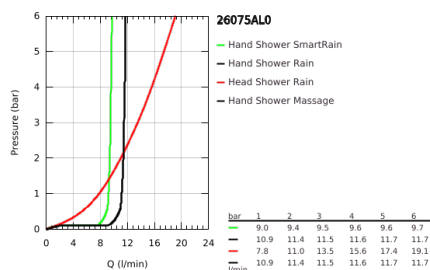

26 075 AL0 EUPHORIA SYSTEM 310 ZUHANYRENDSZER TERMOSZTÁTOS CSAPTELEPPEL, FALRA SZERELÉSHEZ

TERMÉKLEÍRÁS

- Szín: Brushed Hard Graphite
- az alábbiakból áll:
 - vízszintesen 45°-ban elfordítható, 450 mm-es zuhanykar
 - falon kívüli termosztát Aquadimmerrel
 - lehetővé teszi a vízkimenetek közti váltást
 - Rainshower Cosmopolitan 310 fém fejuhany
 - zuhany sugár: Rain
 - maximális átfolyási sebesség (3 bar-nál): 13,5 l/perc
 - gömbcsuklóval
 - elfordítható könyök ±15°
 - Euphoria 110 Massage kézizuhany
 - Rain / Massage / SmartRain funkciókkal
 - maximális átfolyási sebesség (3-on): 11.5 l/perc
 - magasságában állítható kézizuhany tartó
 - Silverflex zuhanygégső 1750 mm 1/2" x 1/2" (28 388 000)
 - maximális rendszerátfolyási sebesség (3 bar nyomáson): 13,5 l/perc
 - minimális átfolyás 5 liter/perc
 - GROHE TurboStat táglótestes termoelem
 - GROHE SafeStop fogantyú 38°C-nál biztonsági retesszel
 - GROHE SafeStop Plus opcionális hőmérséklet maximalizáló 43°C-nál (csomagolásban)
 - GROHE MetalGrip ergonomikus fém fogantyú
 - GROHE DreamSpray tökéletes zuhany sugár
 - GROHE LongLife felületkezelés
 - GROHE SprayDimmer (fokozatosan állítható vízmennyiség)
 - Inner WaterGuide - belső szigetelés a felület
 - GROHE SpeedClean vízkőmentesítő fúvókákkal
 - TwistStop csavarodásmentes zuhanygégső
- átfolyó rendszerű vízmelegítővel is használható (min. 18 kW/h)
- opcionális kényelem: GROHE EasyReach polcelem (26 362), külön rendelhető