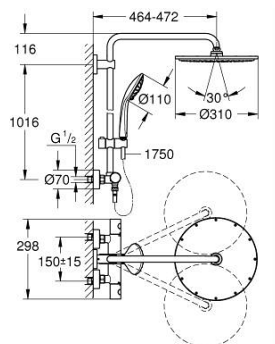

26 075 AL0 EUPHORIA SYSTEM 310 ZUHANYRENDSZER TERMOSZTÁTOS CSAPTELEPPEL, FALRA SZERELÉSHEZ

TERMÉKLEÍRÁS

- Szín: Brushed Hard Graphite
- az alábbiakból áll:
  - vízszintesen 45°-ban elfordítható, 450 mm-es zuhanykar
  - falon kívüli termosztát Aquadimmerrel
  - lehetővé teszi a vízkimenetek közti váltást
  - Rainshower Cosmopolitan 310 fém fejuhany
  - zuhany sugár: Rain
  - maximális átfolyási sebesség (3 bar-nál): 13,5 l/perc
  - gömbcsuklóval
  - elfordítható könyök ±15°
  - Euphoria 110 Massage kézizuhany
  - Rain / Massage / SmartRain funkciókkal
  - maximális átfolyási sebesség (3-on): 11.5 l/perc
  - magasságában állítható kézizuhany tartó
  - Silverflex zuhanygégső 1750 mm 1/2" x 1/2" (28 388 000)
  - maximális rendszerátfolyási sebesség (3 bar nyomáson): 13,5 l/perc
  - minimális átfolyás 5 liter/perc
  - GROHE TurboStat táglótestes termoelem
  - GROHE SafeStop fogantyú 38°C-nál biztonsági retesszel
  - GROHE SafeStop Plus opcionális hőmérséklet maximalizáló 43°C-nál (csomagolásban)
  - GROHE MetalGrip ergonomikus fém fogantyú
  - GROHE DreamSpray tökéletes zuhany sugár
  - GROHE LongLife felületkezelés
  - GROHE SprayDimmer (fokozatosan állítható vízmennyiség)
  - Inner WaterGuide - belső szigetelés a felület
  - GROHE SpeedClean vízkőmentesítő fúvókákkal
  - TwistStop csavarodásmentes zuhanygégső
- átfolyó rendszerű vízmelegítővel is használható (min. 18 kW/h)
- opcionális kényelem: GROHE EasyReach polcelem (26 362), külön rendelhető