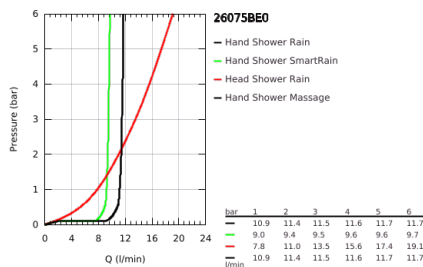

26 075 BE0 EUPHORIA SYSTEM 310 ZUHANYRENDSZER TERMOSZTÁTOS CSAPTELEPPEL, FALRA SZERELÉSHEZ

TERMÉKLEÍRÁS

- Szín: Polished Nickel
- az alábbiakból áll:
 - vízszintesen 45°-ban elfordítható, 450 mm-es zuhanykar
 - falon kívüli termosztát Aquadimmerrel
 - lehetővé teszi a vízkimenetek közti váltást
 - Rainshower Cosmopolitan 310 fém fejuhany
 - zuhanyugár: Rain
 - maximális átfolyási sebesség (3 bar-nál): 13,5 l/perc
 - gömbcsuklóval
 - elfordítható könyök ±15°
 - Euphoria 110 Massage kézizuhany
 - Rain / Massage / SmartRain funkciókkal
 - magasságában állítható kézizuhany tartó
 - Silverflex zuhanygégső 1750 mm 1/2" x 1/2" (28 388 000)
 - GROHE TurboStat táglótestes termoelem
 - GROHE SafeStop fogantyú 38°C-nál biztonsági retesszel
 - GROHE SafeStop Plus opcionális hőmérséklet maximalizáló 43°C-nál (csomagolásban)
 - GROHE MetalGrip ergonomikus fém fogantyú
 - GROHE DreamSpray tökéletes zuhanyugár
 - GROHE LongLife felületkezelés
 - Inner WaterGuide - belső szigetelés a felület
 - GROHE SpeedClean vízkőmentesítő fúvókákkal
 - TwistStop csavarodásmentes zuhanygégső
 - átfolyó rendszerű vízmelegítővel is használható (min. 18 kW/h)
 - minimális átfolyás 5 liter/perc
 - opcionális kényelem: GROHE EasyReach polcelem (26 362), külön rendelhető