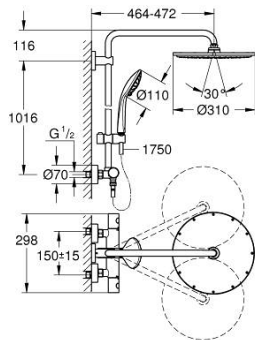

26 075 BE0 EUPHORIA SYSTEM 310 ZUHANYRENDSZER TERMOSZTÁTOS CSAPTELEPPEL, FALRA SZERELÉSHEZ

TERMÉKLEÍRÁS

- Szín: Polished Nickel
- az alábbiakból áll:
 - vízszintesen 45°-ban elfordítható, 450 mm-es zuhanykar
 - falon kívüli termosztát Aquadimmerrel
 - lehetővé teszi a vízkimenetek közti váltást
 - Rainshower Cosmopolitan 310 fém fejuhany
 - zuhanyugár: Rain
 - maximális átfolyási sebesség (3 bar-nál): 13,5 l/perc
 - gömbcsuklóval
 - elfordítható könyök ±15°
 - Euphoria 110 Massage kézizuhany
 - Rain / Massage / SmartRain funkciókkal
 - magasságában állítható kézizuhany tartó
 - Silverflex zuhanygégső 1750 mm 1/2" x 1/2" (28 388 000)
 - GROHE TurboStat táglótestes termoelem
 - GROHE SafeStop fogantyú 38°C-nál biztonsági retesszel
 - GROHE SafeStop Plus opcionális hőmérséklet maximalizáló 43°C-nál (csomagolásban)
 - GROHE MetalGrip ergonomikus fém fogantyú
 - GROHE DreamSpray tökéletes zuhanyugár
 - GROHE LongLife felületkezelés
 - Inner WaterGuide - belső szigetelés a felület
 - GROHE SpeedClean vízkőmentesítő fúvókákkal
 - TwistStop csavarodásmentes zuhanygégső
 - átfolyó rendszerű vízmelegítővel is használható (min. 18 kW/h)
 - minimális átfolyás 5 liter/perc
 - opcionális kényelem: GROHE EasyReach polcelem (26 362), külön rendelhető