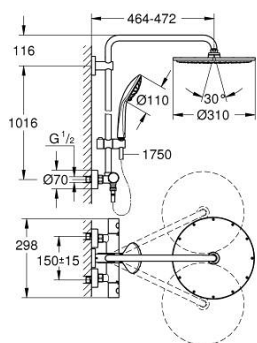

26 075 DA0 EUPHORIA SYSTEM 310 ZUHANYRENDSZER TERMOSZTÁTOS CSAPTELEPPEL, FALRA SZERELÉSHEZ

TERMÉKLEÍRÁS

- Szín: Warm Sunset
- az alábbiakból áll:
 - vízszintesen 45°-ban elfordítható, 450 mm-es zuhanykar
 - falon kívüli termosztát Aquadimmerrel
 - lehetővé teszi a vízkimenetek közti váltást
 - Rainshower Cosmopolitan 310 fém fejuhany
 - zuhany sugár: Rain
 - maximális átfolyási sebesség (3 bar-nál): 13,5 l/perc
 - gömbcsuklóval
 - elfordítható könyök ±15°
 - Euphoria 110 Massage kézizuhany
 - Rain / Massage / SmartRain funkciókkal
 - maximális átfolyási sebesség (3-on): 11.5 l/perc
 - magasságában állítható kézizuhany tartó
 - Silverflex zuhanygégső 1750 mm 1/2" x 1/2" (28 388 000)
 - maximális rendszerátfolyási sebesség (3 bar nyomáson): 13,5 l/perc
 - minimális átfolyás 5 liter/perc
 - GROHE TurboStat táglótestes termoelem
 - GROHE SafeStop fogantyú 38°C-nál biztonsági retesszel
 - GROHE SafeStop Plus opcionális hőmérséklet maximalizáló 43°C-nál (csomagolásban)
 - GROHE MetalGrip ergonomikus fém fogantyú
 - GROHE DreamSpray tökéletes zuhany sugár
 - GROHE LongLife felületkezelés
 - GROHE SprayDimmer (fokozatosan állítható vízmennyiség)
 - Inner WaterGuide - belső szigetelés a felület
 - GROHE SpeedClean vízkőmentesítő fúvókákkal
 - TwistStop csavarodásmentes zuhanygégső
- átfolyó rendszerű vízmelegítővel is használható (min. 18 kW/h)
- opcionális kényelem: GROHE EasyReach polcelem (26 362), külön rendelhető