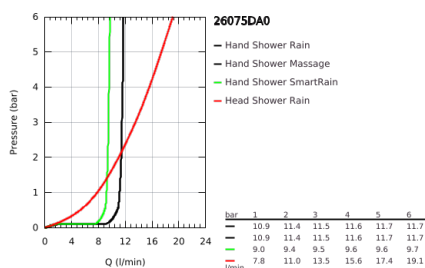

26 075 DA0 EUPHORIA SYSTEM 310 ZUHANYRENDSZER TERMOSZTÁTOS CSAPTELEPPEL, FALRA SZERELÉSHEZ

TERMÉKLEÍRÁS

- Szín: Warm Sunset
- az alábbiakból áll:
 - vízszintesen 45°-ban elfordítható, 450 mm-es zuhanykar
 - falon kívüli termosztát Aquadimmerrel
 - lehetővé teszi a vízkimenetek közti váltást
 - Rainshower Cosmopolitan 310 fém fejuhany
 - zuhany sugár: Rain
 - maximális átfolyási sebesség (3 bar-nál): 13,5 l/perc
 - gömbcsuklóval
 - elfordítható könyök ±15°
 - Euphoria 110 Massage kézizuhany
 - Rain / Massage / SmartRain funkciókkal
 - maximális átfolyási sebesség (3-on): 11.5 l/perc
 - magasságában állítható kézizuhany tartó
 - Silverflex zuhanygégső 1750 mm 1/2" x 1/2" (28 388 000)
 - maximális rendszerátfolyási sebesség (3 bar nyomáson): 13,5 l/perc
 - minimális átfolyás 5 liter/perc
 - GROHE TurboStat táglótestes termoelem
 - GROHE SafeStop fogantyú 38°C-nál biztonsági retesszel
 - GROHE SafeStop Plus opcionális hőmérséklet maximalizáló 43°C-nál (csomagolásban)
 - GROHE MetalGrip ergonomikus fém fogantyú
 - GROHE DreamSpray tökéletes zuhany sugár
 - GROHE LongLife felületkezelés
 - GROHE SprayDimmer (fokozatosan állítható vízmennyiség)
 - Inner WaterGuide - belső szigetelés a felület
 - GROHE SpeedClean vízkőmentesítő fúvókákkal
 - TwistStop csavarodásmentes zuhanygégső
- átfolyó rendszerű vízmelegítővel is használható (min. 18 kW/h)
- opcionális kényelem: GROHE EasyReach polcelem (26 362), külön rendelhető