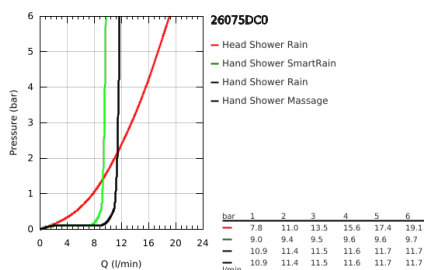

26 075 DC0 EUPHORIA SYSTEM 310 ZUHANYRENDSZER TERMOSZTÁTOS CSAPTELEPPEL, FALRA SZERELÉSHEZ

TERMÉKLEÍRÁS

- Szín: SuperSteel
- az alábbiakból áll:
 - vízszintesen 45°-ban elfordítható, 450 mm-es zuhanykar
 - falon kívüli termosztát Aquadimmerrel
 - lehetővé teszi a vízkimenetek közti váltást
 - Rainshower Cosmopolitan 310 fém fejuhany
 - zuhany sugár: Rain
 - maximális átfolyási sebesség (3 bar-nál): 13,5 l/perc
 - gömbcsuklóval
 - elfordítható könyök ±15°
 - Euphoria 110 Massage kézizuhany
 - Rain / Massage / SmartRain funkciókkal
 - maximális átfolyási sebesség (3-on): 11.5 l/perc
 - magasságában állítható kézizuhany tartó
 - Silverflex zuhanygégecső 1750 mm 1/2" x 1/2" (28 388 000)
 - maximális rendszerátfolyási sebesség (3 bar nyomáson): 13,5 l/perc
 - minimális átfolyás 5 liter/perc
 - GROHE TurboStat táglótestes termoelem
 - GROHE SafeStop fogantyú 38°C-nál biztonsági retesszel
 - GROHE SafeStop Plus opcionális hőmérséklet maximalizáló 43°C-nál (csomagolásban)
 - GROHE MetalGrip ergonomikus fém fogantyú
 - GROHE DreamSpray tökéletes zuhany sugár
 - GROHE LongLife felületkezelés
 - GROHE SprayDimmer (fokozatosan állítható vízmennyiség)
 - Inner WaterGuide - belső szigetelés a felület
 - GROHE SpeedClean vízkőmentesítő fúvókákkal
 - TwistStop csavarodásmentes zuhanygégecső
- átfolyó rendszerű vízmelegítővel is használható (min. 18 kW/h)
- opcionális kényelem: GROHE EasyReach polcelem (26 362), külön rendelhető