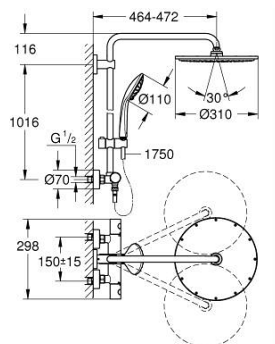

26 075 DC0 EUPHORIA SYSTEM 310 ZUHANYRENDSZER TERMOSZTÁTOS CSAPTELEPPEL, FALRA SZERELÉSHEZ

TERMÉKLEÍRÁS

- Szín: SuperSteel
- az alábbiakból áll:
  - vízszintesen 45°-ban elfordítható, 450 mm-es zuhanykar
  - falon kívüli termosztát Aquadimmerrel
  - lehetővé teszi a vízkimenetek közti váltást
  - Rainshower Cosmopolitan 310 fém fejuhany
  - zuhany sugár: Rain
  - maximális átfolyási sebesség (3 bar-nál): 13,5 l/perc
  - gömbcsuklóval
  - elfordítható könyök ±15°
  - Euphoria 110 Massage kézizuhany
  - Rain / Massage / SmartRain funkciókkal
  - maximális átfolyási sebesség (3-on): 11.5 l/perc
  - magasságában állítható kézizuhany tartó
  - Silverflex zuhanygégecső 1750 mm 1/2" x 1/2" (28 388 000)
  - maximális rendszerátfolyási sebesség (3 bar nyomáson): 13,5 l/perc
  - minimális átfolyás 5 liter/perc
  - GROHE TurboStat táglótestes termoelem
  - GROHE SafeStop fogantyú 38°C-nál biztonsági retesszel
  - GROHE SafeStop Plus opcionális hőmérséklet maximalizáló 43°C-nál (csomagolásban)
  - GROHE MetalGrip ergonomikus fém fogantyú
  - GROHE DreamSpray tökéletes zuhany sugár
  - GROHE LongLife felületkezelés
  - GROHE SprayDimmer (fokozatosan állítható vízmennyiség)
  - Inner WaterGuide - belső szigetelés a felület
  - GROHE SpeedClean vízkőmentesítő fúvókákkal
  - TwistStop csavarodásmentes zuhanygégecső
- átfolyó rendszerű vízmelegítővel is használható (min. 18 kW/h)
- opcionális kényelem: GROHE EasyReach polcelem (26 362), külön rendelhető