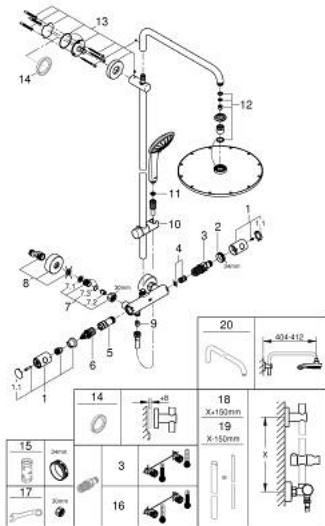

26 075 DC0 EUPHORIA SYSTEM 310 ZUHANYRENDSZER TERMOSZTÁTOS CSAPTELEPPEL, FALRA SZERELÉSHEZ

ALKATRÉSZEK , július 2017 – now

- 1: Fém fogantyú 1/2" (Cikkszám 47984DC0)
 - 1.1: Fedőkupak (Cikkszám 64585DCM)
 - 2: rögzítőgyűrű (Cikkszám 47743000)
 - 3: Termosztát kompakt-belső rész 1/2" (Cikkszám 47439000)
 - 4: Ütközőkészlet (Cikkszám 47398000)
 - 5: víz-vezetés (Cikkszám 47751000)
 - 6: Aquadimmer (Cikkszám 12433000)
 - 7: Visszafolyásgátló (Cikkszám 47189DC0)
 - 7.1: Szennyfogó szűrő (Cikkszám 0726400M)
 - 7.2: Visszafolyásgátló (Cikkszám 08565000)
 - 7.3: O-gyűrű Ø17 x Ø2 (Cikkszám 0305500M)
 - 8: S-csatlakozó (Cikkszám 12662DC0)
 - 9: Visszafolyásgátló (Cikkszám 08565000)
 - 10: Csúszóelem (Cikkszám 12140DC0)
 - 11: Szűrő (Cikkszám 0700200M)
 - 12: alkatrész-készlet (Cikkszám 45933000)
 - 13: Zuhanyrúd-tartó (Cikkszám 48279DC0)
 - 15: Dugókulcs (Cikkszám 19332000)*
 - 16: GROHE TurboStat termoelem 1/2" (Cikkszám 47175000)*
 - 17: Speciális kulcs (Cikkszám 19377000)*
- * Opcionális kiegészítők