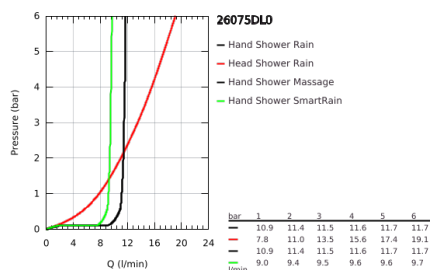

26 075 DL0 EUPHORIA SYSTEM 310 ZUHANYRENDSZER TERMOSZTÁTOS CSAPTELEPPEL, FALRA SZERELÉSHEZ

TERMÉKLEÍRÁS

- Szín: Brushed Warm Sunset
- az alábbiakból áll:
 - vízszintesen 45°-ban elfordítható, 450 mm-es zuhanykar
 - falon kívüli termosztát Aquadimmerrel
 - lehetővé teszi a vízkimenetek közti váltást
 - Rainshower Cosmopolitan 310 fém fejuhany
 - zuhany sugár: Rain
 - maximális átfolyási sebesség (3 bar-nál): 13,5 l/perc
 - gömbcsuklóval
 - elfordítható könyök ±15°
 - Euphoria 110 Massage kézizuhany
 - Rain / Massage / SmartRain funkciókkal
 - maximális átfolyási sebesség (3-on): 11.5 l/perc
 - magasságában állítható kézizuhany tartó
 - Silverflex zuhanygégcső 1750 mm 1/2" x 1/2" (28 388 000)
 - maximális rendszerátfolyási sebesség (3 bar nyomáson): 13,5 l/perc
 - minimális átfolyás 5 liter/perc
 - GROHE TurboStat táglótestes termoelem
 - GROHE SafeStop fogantyú 38°C-nál biztonsági retesszel
 - GROHE SafeStop Plus opcionális hőmérséklet maximalizáló 43°C-nál (csomagolásban)
 - GROHE MetalGrip ergonomikus fém fogantyú
 - GROHE DreamSpray tökéletes zuhany sugár
 - GROHE LongLife felületkezelés
 - GROHE SprayDimmer (fokozatosan állítható vízmennyiség)
 - Inner WaterGuide - belső szigetelés a felület
 - GROHE SpeedClean vízkőmentesítő fúvókákkal
 - TwistStop csavarodásmentes zuhanygégcső
- átfolyó rendszerű vízmelegítővel is használható (min. 18 kW/h)
- opcionális kényelem: GROHE EasyReach polcelem (26 362), külön rendelhető