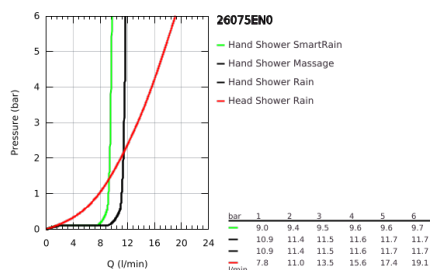

### TERMÉKLEÍRÁS

- Szín: Brushed Nickel
- az alábbiakból áll:
  - vízszintesen 45°-ban elfordítható, 450 mm-es zuhanykar
  - falon kívüli termosztát Aquadimmerrel
  - lehetővé teszi a vízkimenetek közti váltást
  - Rainshower Cosmopolitan 310 fém fejuhany
  - zuhanyugár: Rain
  - gömbcsuklóval
  - elfordítható könyök ±15°
  - Euphoria 110 Massage kézizuhany
  - Rain / Massage / SmartRain funkciókkal
  - maximális átfolyási sebesség (3 bar-nál): 13,5 l/perc
  - magasságában állítható kézizuhany tartó
  - Silverflex zuhanygégcső 1750 mm 1/2" x 1/2" (28 388 000)
  - GROHE TurboStat táglótestes termoelem
  - GROHE SafeStop fogantyú 38°C-nál biztonsági retesszel
  - GROHE SafeStop Plus opcionális hőmérséklet maximalizáló 43°C-nál (csomagolásban)
  - GROHE MetalGrip ergonomikus fém fogantyú
  - GROHE DreamSpray tökéletes zuhanyugár
  - GROHE LongLife felületkezelés
  - Inner WaterGuide - belső szigetelés a felület
  - GROHE SpeedClean vízkömentesítő fúvókákkal
  - TwistStop csavarodásmentes zuhanygégcső
  - átfolyó rendszerű vízmelegítővel is használható (min. 18 kW/h)
  - minimális átfolyás 5 liter/perc
  - opcionális kényelem: GROHE EasyReach polcelem (26 362), külön rendelhető