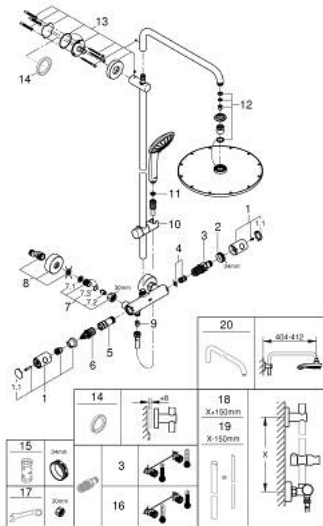

### TERMÉKLEÍRÁS

- Szín: Brushed Nickel
- az alábbiakból áll:
  - vízszintesen 45°-ban elfordítható, 450 mm-es zuhanykar
  - falon kívüli termosztát Aquadimmerrel
  - lehetővé teszi a vízkimenetek közti váltást
  - Rainshower Cosmopolitan 310 fém fejuhany
  - zuhanyugár: Rain
  - gömbcsuklóval
  - elfordítható könyök ±15°
  - Euphoria 110 Massage kézizuhany
  - Rain / Massage / SmartRain funkciókkal
  - maximális átfolyási sebesség (3 bar-nál): 13,5 l/perc
  - magasságában állítható kézizuhany tartó
  - Silverflex zuhanygégcső 1750 mm 1/2" x 1/2" (28 388 000)
  - GROHE TurboStat táglótestes termoelem
  - GROHE SafeStop fogantyú 38°C-nál biztonsági retesszel
  - GROHE SafeStop Plus opcionális hőmérséklet maximalizáló 43°C-nál (csomagolásban)
  - GROHE MetalGrip ergonomikus fém fogantyú
  - GROHE DreamSpray tökéletes zuhanyugár
  - GROHE LongLife felületkezelés
  - Inner WaterGuide - belső szigetelés a felület
  - GROHE SpeedClean vízkömentesítő fúvókákkal
  - TwistStop csavarodásmentes zuhanygégcső
  - átfolyó rendszerű vízmelegítővel is használható (min. 18 kW/h)
  - minimális átfolyás 5 liter/perc
  - opcionális kényelem: GROHE EasyReach polcelem (26 362), külön rendelhető

### ALKATRÉSZEK , november 2016 – now

- 1: Fém fogantyú 1/2" (Cikkszám 47984EN0)
  - 2: rögzítőgyűrű (Cikkszám 47743000)
  - 3: Termosztát kompakt-belső rész 1/2" (Cikkszám 47439000)
  - 4: Ütközőkészlet (Cikkszám 47398000)
  - 5: víz-vezetés (Cikkszám 47751000)
  - 6: Aquadimmer (Cikkszám 12433000)
  - 7: Visszafolyásgátló (Cikkszám 47189EN0)
  - 8: S-csatlakozó (Cikkszám 12662EN0)
  - 9: Visszafolyásgátló (Cikkszám 08565000)
  - 10: Csúszóelem (Cikkszám 12140EN0)
  - 11: Szennyfogó szűrő (Cikkszám 0726400M)
  - 12: alkatrész-készlet (Cikkszám 45933000)
  - 13: Zuhanyrúd-tartó (Cikkszám 48279EN0)
  - 15: Dugókulcs (Cikkszám 19332000)\*
  - 16: GROHE TurboStat termoelem 1/2" (Cikkszám 47175000)\*
  - 17: Speciális kulcs (Cikkszám 19377000)\*
- \* Opcionális kiegészítők