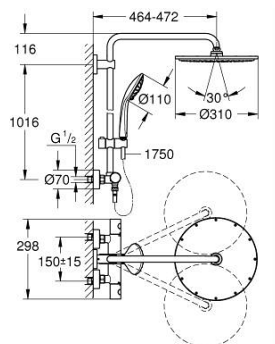

### TERMÉKLEÍRÁS

- Szín: Brushed Nickel
- az alábbiakból áll:
  - vízszintesen 45°-ban elfordítható, 450 mm-es zuhanykar
  - falon kívüli termosztát Aquadimmerrel
  - lehetővé teszi a vízkimenetek közti váltást
  - Rainshower Cosmopolitan 310 fém fejuhany
  - zuhanyugár: Rain
  - gömbcsuklóval
  - elfordítható könyök ±15°
  - Euphoria 110 Massage kézizuhany
  - Rain / Massage / SmartRain funkciókkal
  - maximális átfolyási sebesség (3 bar-nál): 13,5 l/perc
  - magasságában állítható kézizuhany tartó
  - Silverflex zuhanygégcső 1750 mm 1/2" x 1/2" (28 388 000)
  - GROHE TurboStat táglótestes termoelem
  - GROHE SafeStop fogantyú 38°C-nál biztonsági retesszel
  - GROHE SafeStop Plus opcionális hőmérséklet maximalizáló 43°C-nál (csomagolásban)
  - GROHE MetalGrip ergonomikus fém fogantyú
  - GROHE DreamSpray tökéletes zuhanyugár
  - GROHE LongLife felületkezelés
  - Inner WaterGuide - belső szigetelés a felület
  - GROHE SpeedClean vízkömentesítő fúvókákkal
  - TwistStop csavarodásmentes zuhanygégcső
  - átfolyó rendszerű vízmelegítővel is használható (min. 18 kW/h)
  - minimális átfolyás 5 liter/perc
  - opcionális kényelem: GROHE EasyReach polcelem (26 362), külön rendelhető

### ALKATRÉSZEK , november 2016 – now

- 1: Fém fogantyú 1/2" (Cikkszám 47984EN0)
  - 2: rögzítőgyűrű (Cikkszám 47743000)
  - 3: Termosztát kompakt-belső rész 1/2" (Cikkszám 47439000)
  - 4: Ütközőkészlet (Cikkszám 47398000)
  - 5: víz-vezetés (Cikkszám 47751000)
  - 6: Aquadimmer (Cikkszám 12433000)
  - 7: Visszafolyásgátló (Cikkszám 47189EN0)
  - 8: S-csatlakozó (Cikkszám 12662EN0)
  - 9: Visszafolyásgátló (Cikkszám 08565000)
  - 10: Csúszóelem (Cikkszám 12140EN0)
  - 11: Szennyfogó szűrő (Cikkszám 0726400M)
  - 12: alkatrész-készlet (Cikkszám 45933000)
  - 13: Zuhanyrúd-tartó (Cikkszám 48279EN0)
  - 15: Dugókulcs (Cikkszám 19332000)\*
  - 16: GROHE TurboStat termoelem 1/2" (Cikkszám 47175000)\*
  - 17: Speciális kulcs (Cikkszám 19377000)\*
- \* Opcionális kiegészítők