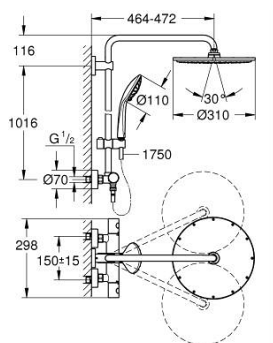

26 075 GL0 EUPHORIA SYSTEM 310 ZUHANYRENDSZER TERMOSZTÁTOS CSAPTELEPPEL, FALRA SZERELÉSHEZ

TERMÉKLEÍRÁS

- Szín: Cool Sunrise
- az alábbiakból áll:
 - vízszintesen 45°-ban elfordítható, 450 mm-es zuhanykar
 - falon kívüli termosztát Aquadimmerrel
 - lehetővé teszi a vízkimenetek közti váltást
 - Rainshower Cosmopolitan 310 fém fejuhany
 - zuhany sugár: Rain
 - maximális átfolyási sebesség (3 bar-nál): 13,5 l/perc
 - gömbcsuklóval
 - elfordítható könyök ±15°
 - Euphoria 110 Massage kézizuhany
 - Rain / Massage / SmartRain funkciókkal
 - maximális átfolyási sebesség (3-on): 11.5 l/perc
 - magasságában állítható kézizuhany tartó
 - Silverflex zuhanygégső 1750 mm 1/2" x 1/2" (28 388 000)
 - maximális rendszerátfolyási sebesség (3 bar nyomáson): 13,5 l/perc
 - minimális átfolyás 5 liter/perc
 - GROHE TurboStat táglótestes termoelem
 - GROHE SafeStop fogantyú 38°C-nál biztonsági retesszel
 - GROHE SafeStop Plus opcionális hőmérséklet maximalizáló 43°C-nál (csomagolásban)
 - GROHE MetalGrip ergonomikus fém fogantyú
 - GROHE DreamSpray tökéletes zuhany sugar
 - GROHE LongLife felületkezelés
 - GROHE SprayDimmer (fokozatosan állítható vízmennyiség)
 - Inner WaterGuide - belső szigetelés a felület
 - GROHE SpeedClean vízkőmentesítő fúvókákkal
 - TwistStop csavarodásmentes zuhanygégső
- átfolyó rendszerű vízmelegítővel is használható (min. 18 kW/h)
- opcionális kényelem: GROHE EasyReach polcelem (26 362), külön rendelhető