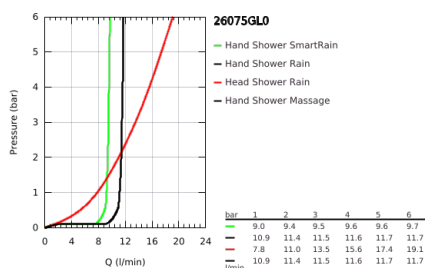

26 075 GL0 EUPHORIA SYSTEM 310 ZUHANYRENDSZER TERMOSZTÁTOS CSAPTELEPPEL, FALRA SZERELÉSHEZ

TERMÉKLEÍRÁS

- Szín: Cool Sunrise
- az alábbiakból áll:
 - vízszintesen 45°-ban elfordítható, 450 mm-es zuhanykar
 - falon kívüli termosztát Aquadimmerrel
 - lehetővé teszi a vízkimenetek közti váltást
 - Rainshower Cosmopolitan 310 fém fejuhany
 - zuhany sugár: Rain
 - maximális átfolyási sebesség (3 bar-nál): 13,5 l/perc
 - gömbcsuklóval
 - elfordítható könyök ±15°
 - Euphoria 110 Massage kézizuhany
 - Rain / Massage / SmartRain funkciókkal
 - maximális átfolyási sebesség (3-on): 11.5 l/perc
 - magasságában állítható kézizuhany tartó
 - Silverflex zuhanygégső 1750 mm 1/2" x 1/2" (28 388 000)
 - maximális rendszerátfolyási sebesség (3 bar nyomáson): 13,5 l/perc
 - minimális átfolyás 5 liter/perc
 - GROHE TurboStat táglótestes termoelem
 - GROHE SafeStop fogantyú 38°C-nál biztonsági retesszel
 - GROHE SafeStop Plus opcionális hőmérséklet maximalizáló 43°C-nál (csomagolásban)
 - GROHE MetalGrip ergonomikus fém fogantyú
 - GROHE DreamSpray tökéletes zuhany sugar
 - GROHE LongLife felületkezelés
 - GROHE SprayDimmer (fokozatosan állítható vízmennyiség)
 - Inner WaterGuide - belső szigetelés a felület
 - GROHE SpeedClean vízkőmentesítő fúvókákkal
 - TwistStop csavarodásmentes zuhanygégső
- átfolyó rendszerű vízmelegítővel is használható (min. 18 kW/h)
- opcionális kényelem: GROHE EasyReach polcelem (26 362), külön rendelhető