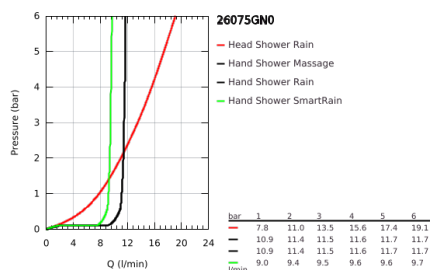

26 075 GN0 EUPHORIA SYSTEM 310 ZUHANYRENDSZER TERMOSZTÁTOS CSAPTELEPPEL, FALRA SZERELÉSHEZ

TERMÉKLEÍRÁS

- Szín: Brushed Cool Sunrise
- az alábbiakból áll:
 - vízszintesen 45°-ban elfordítható, 450 mm-es zuhanykar
 - falon kívüli termosztát Aquadimmerrel
 - lehetővé teszi a vízkimenetek közti váltást
 - Rainshower Cosmopolitan 310 fém fejuhany
 - zuhany sugár: Rain
 - maximális átfolyási sebesség (3 bar-nál): 13,5 l/perc
 - gömbcsuklóval
 - elfordítható könyök ±15°
 - Euphoria 110 Massage kézizuhany
 - Rain / Massage / SmartRain funkciókkal
 - maximális átfolyási sebesség (3-on): 11.5 l/perc
 - magasságában állítható kézizuhany tartó
 - Silverflex zuhanygégső 1750 mm 1/2" x 1/2" (28 388 000)
 - maximális rendszerátfolyási sebesség (3 bar nyomáson): 13,5 l/perc
 - minimális átfolyás 5 liter/perc
 - GROHE TurboStat táglótestes termoelem
 - GROHE SafeStop fogantyú 38°C-nál biztonsági retesszel
 - GROHE SafeStop Plus opcionális hőmérséklet maximalizáló 43°C-nál (csomagolásban)
 - GROHE MetalGrip ergonomikus fém fogantyú
 - GROHE DreamSpray tökéletes zuhany sugár
 - GROHE LongLife felületkezelés
 - GROHE SprayDimmer (fokozatosan állítható vízmennyiség)
 - Inner WaterGuide - belső szigetelés a felület
 - GROHE SpeedClean vízkőmentesítő fúvókákkal
 - TwistStop csavarodásmentes zuhanygégső
- átfolyó rendszerű vízmelegítővel is használható (min. 18 kW/h)
- opcionális kényelem: GROHE EasyReach polcelem (26 362), külön rendelhető