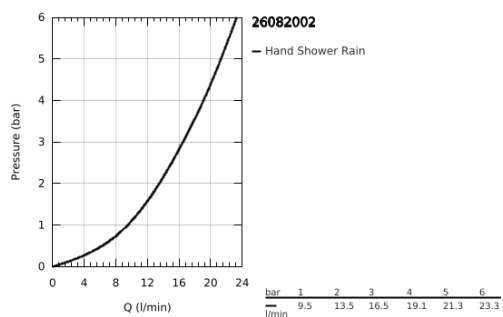

26 082 002 TEMPESTA COSMOPOLITAN 100 KÉZIZUHANY 1 SPRAY

TERMÉKLEÍRÁS

- Szín: króm
- zuhany sugár: Rain
- GROHE DreamSpray tökéletes zuhany sugár
- GROHE LongLife felületkezelés
- GROHE SpeedClean vízkőmentesítő fúvókákkal
- Inner WaterGuide - belső szigetelés a felület
- átfolyós vízmelegítővel is alkalmazható
- univerzális rögzítési rendszer, illeszkedik minden normál zuhanycsőhöz
- minimális kifolyási nyomás 1,0 bar