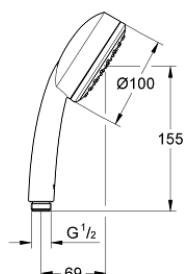

26 082 002 TEMPESTA COSMOPOLITAN 100 KÉZIZUHANY 1 SPRAY

TERMÉKLEÍRÁS

- Szín: króm
- zuhany sugár: Rain
- GROHE DreamSpray tökéletes zuhany sugár
- GROHE LongLife felületkezelés
- GROHE SpeedClean vízkőmentesítő fúvókákkal
- Inner WaterGuide - belső szigetelés a felület
- átfolyós vízmelegítővel is alkalmazható
- univerzális rögzítési rendszer, illeszkedik minden normál zuhanycsőhöz
- minimális kifolyási nyomás 1,0 bar