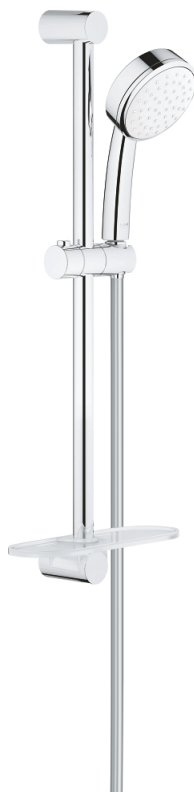

26 083 002 TEMPESTA COSMOPOLITAN 100 RUDAS ZUHANYGARNITÚRA, 1 FÉLE VÍZSUGARAS KÉZIZUHANNYAL

TERMÉKLEÍRÁS

- Szín: króm
- az alábbiakból áll:
 - kézi zuhany (26 082)
 - zuhanyrúd 600 mm (27 521)
 - Relaxflex zuhanygégső 1.750 mm, 1/2" x 1/2" (28 154)
 - GROHE EasyReach polc (27 596)
 - GROHE DreamSpray tökéletes zuhansugár
 - GROHE LongLife felületkezelés
 - GROHE SpeedClean vízkőmentesítő fűvőkákkal
 - Inner WaterGuide - belső szigetelés a felület
 - átfolyós vízmelegítővel is alkalmazható
 - minimális kifolyási nyomás 1,0 bar