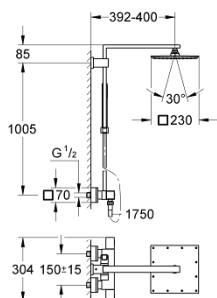

26 087 000 EUPHORIA CUBE SYSTEM 230 ZUHANYRENDSZER TERMOSZTÁTOS CSAPTELEPPEL, FALRA SZERELÉSHEZ

TERMÉKLEÍRÁS

- Szín: króm
- az alábbiakból áll:
- zuhanykar
- kinyúlás 400 mm
- falon kívüli termosztát Aquadimmerrel
- lehetővé teszi a vízkimenetek közti váltást
- Rainshower fejszuhany (27 479 000)
- anyag: fém
- zuhany sugár: Rain
- maximális átfolyási sebesség (3 bar-nál): 13 l/perc
- gömbcsuklóval
- elfordítható könyök $\pm 15^\circ$
- kézizuhany Euphoria Cube (27 699)
- maximális átfolyási sebesség (3 bar-on): 9 l/perc
- magasságában állítható kézizuhany tartó
- Silverflex zuhanygégecső 1750 mm 1/2" x 1/2" (28 388 000)
- maximális rendszerátfolyási sebesség (3 bar nyomáson): 13 l/perc
- GROHE TurboStat tágulóttestes termoelem
- GROHE SafeStop fogantyú 38°C-nál biztonsági retesszel
- GROHE SafeStop Plus opcionális hőmérséklet maximalizáló 43°C-nál (csomagolásban)
- GROHE DreamSpray tökéletes zuhany sugár
- GROHE LongLife felületkezelés
- GROHE SpeedClean vízkőmentesítő fúvókákkal
- TwistStop csavarodásmentes zuhanygégecső
- átfolyó rendszerű vízmelegítővel is használható (min. 18 kW/h)
- minimális átfolyás 5 liter/perc