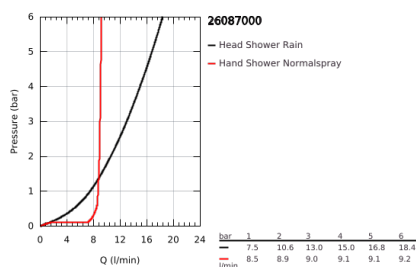

26 087 000 EUPHORIA CUBE SYSTEM 230 ZUHANYRENDSZER TERMOSZTÁTOS CSAPTELEPPEL, FALRA SZERELÉSHEZ

TERMÉKLEÍRÁS

- Szín: króm
- az alábbiakból áll:
- zuhanykar
- kinyúlás 400 mm
- falon kívüli termosztát Aquadimmerrel
- lehetővé teszi a vízkimenetek közti váltást
- Rainshower fejszuhany (27 479 000)
- anyag: fém
- zuhany sugár: Rain
- maximális átfolyási sebesség (3 bar-nál): 13 l/perc
- gömbcsuklóval
- elfordítható könyök $\pm 15^\circ$
- kézizuhany Euphoria Cube (27 699)
- maximális átfolyási sebesség (3 bar-on): 9 l/perc
- magasságában állítható kézizuhany tartó
- Silverflex zuhanygégecső 1750 mm 1/2" x 1/2" (28 388 000)
- maximális rendszerátfolyási sebesség (3 bar nyomáson): 13 l/perc
- GROHE TurboStat tágulóttestes termoelem
- GROHE SafeStop fogantyú 38°C-nál biztonsági retesszel
- GROHE SafeStop Plus opcionális hőmérséklet maximalizáló 43°C-nál (csomagolásban)
- GROHE DreamSpray tökéletes zuhany sugár
- GROHE LongLife felületkezelés
- GROHE SpeedClean vízkőmentesítő fúvókákkal
- TwistStop csavarodásmentes zuhanygégecső
- átfolyó rendszerű vízmelegítővel is használható (min. 18 kW/h)
- minimális átfolyás 5 liter/perc