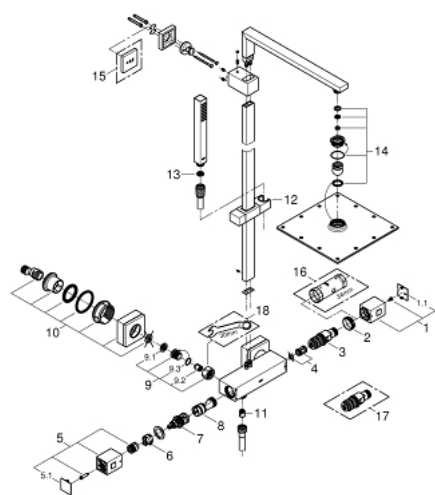

26 087 000 EUPHORIA CUBE SYSTEM 230 ZUHANYRENDSZER TERMOSZTÁTOS CSAPTELEPPEL, FALRA SZERELÉSHEZ

ALKATRÉSZEK , január 2013 – now

- 1: Hőmérséklet-szabályozó fogantyú (Cikkszám 47958000)
 - 1.1: Fedőkupak (Cikkszám 4795900M)
 - 2: rögzítőgyűrű (Cikkszám 47743000)
 - 3: Termosztát kompakt-belső rész 1/2" (Cikkszám 47439000)
 - 4: Ütközőkészlet (Cikkszám 47398000)
 - 5: Elzáró fogantyú (Cikkszám 47960000)
 - 5.1: Fedőkupak (Cikkszám 4795900M)
 - 6: Ütközőgyűrű (Cikkszám 47965000)
 - 7: Aquadimmer (Cikkszám 12433000)
 - 8: víz-vezetés (Cikkszám 47751000)
 - 9: Visszafolyásgátló (Cikkszám 47189000)
 - 9.1: Szennyfogó szűrő (Cikkszám 0726400M)
 - 9.2: Visszafolyásgátló (Cikkszám 08565000)
 - 9.3: O-gyűrű Ø17 x Ø2 (Cikkszám 0305500M)
 - 10: S-csatlakozó (Cikkszám 47824000)
 - 11: Visszafolyásgátló (Cikkszám 08565000)
 - 12: Csúszóelem (Cikkszám 48180000)
 - 13: Szűrő (Cikkszám 0700200M)
 - 14: alkatrész-készlet (Cikkszám 45933000)
 - 15: Kiegészítő lemez (Cikkszám 27933000)*
 - 16: Dugókulcs (Cikkszám 19332000)*
 - 17: GROHE TurboStat termoelem 1/2" (Cikkszám 47175000)*
 - 18: Speciális kulcs (Cikkszám 19377000)*
- * Opcionális kiegészítők