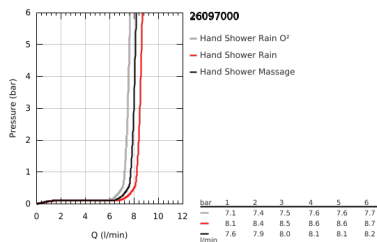

26 097 000 VITALIO COMFORT 100 RUDAS ZUHANYGARNITÚRA, 3 FÉLE VÍZSUGARAS KÉZIZUHANNYAL

TERMÉKLEÍRÁS

- Szín: króm
- az alábbiakból áll:
 - hand shower Vitalio Comfort 100 (26 093)
 - Zuhanyrúd 600 mm (27 724 000)
 - Vitalioflex Trend gégecső, 1750 mm 1/2" x 1/2" (28 742)
 - GROHE EasyReach polc (27 725 000)
 - 9.5 liter/perc vízmennyiség szabályozás
 - GROHE DreamSpray tökéletes zuhany sugár
 - GROHE LongLife felületkezelés
 - Flexible Installation - (állítható felső konzol a meglévő furatokhoz)
 - GROHE SpeedClean vízkőmentesítő fúvókákkal
 - Inner WaterGuide - belső szigetelés a felület
 - suitable for screwing (including screws and dowels) or gluing (GROHE QuickGlue S2 41 245 000 sold separately)
 - tartóerő: max. 20 kg
 - a megadott tartóképeség csak statikus (lassan alkalmazott) terhelésre és rendeltetés szerű használatra érvényes
 - átfolyós vízmelegítővel is alkalmazható
 - minimális kifolyási nyomás 1,0 bar
 - 5 színű nyitható csomagolás