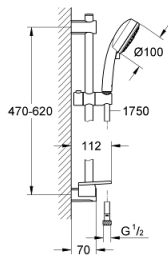

26 097 000 VITALIO COMFORT 100 RUDAS ZUHANYGARNITÚRA, 3 FÉLE VÍZSUGARAS KÉZIZUHANNYAL

TERMÉKLEÍRÁS

- Szín: króm
- az alábbiakból áll:
 - hand shower Vitalio Comfort 100 (26 093)
 - Zuhanyrúd 600 mm (27 724 000)
 - Vitalioflex Trend gégecső, 1750 mm 1/2" x 1/2" (28 742)
 - GROHE EasyReach polc (27 725 000)
 - 9.5 liter/perc vízmennyiség szabályozás
 - GROHE DreamSpray tökéletes zuhany sugár
 - GROHE LongLife felületkezelés
 - Flexible Installation - (állítható felső konzol a meglévő furatokhoz)
 - GROHE SpeedClean vízkőmentesítő fúvókákkal
 - Inner WaterGuide - belső szigetelés a felület
 - suitable for screwing (including screws and dowels) or gluing (GROHE QuickGlue S2 41 245 000 sold separately)
 - tartóerő: max. 20 kg
 - a megadott tartóképeség csak statikus (lassan alkalmazott) terhelésre és rendeltetés szerű használatra érvényes
 - átfolyós vízmelegítővel is alkalmazható
 - minimális kifolyási nyomás 1,0 bar
 - 5 színű nyitható csomagolás

26 097 000 VITALIO COMFORT 100 RUDAS ZUHANYGARNITÚRA, 3 FÉLE VÍZSUGARAS KÉZIZUHANNYAL

ALKATRÉSZEK , február 2013 – now

- 1: Zuhanyrúd-tartó (Cikkszám 48095000)
 - 2: Csúszóelem (Cikkszám 12140000)
 - 3: Zuhanyrúd-tartó (Cikkszám 48097000)
 - 4: Szűrő (Cikkszám 0700200M)
 - 5: Kiegészítő lemez (Cikkszám 48051000)*
- * Opcionális kiegészítők