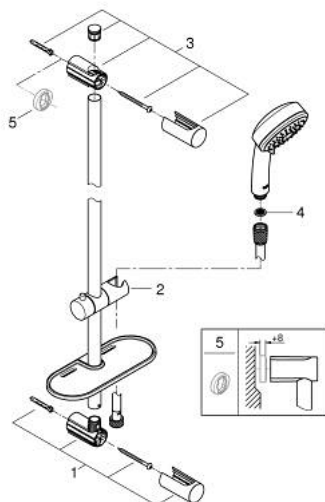

26 097 000 VITALIO COMFORT 100 RUDAS ZUHANYGARNITÚRA, 3 FÉLE VÍZSUGARAS KÉZIZUHANNYAL

TERMÉKLEÍRÁS

- Szín: króm
- az alábbiakból áll:
 - hand shower Vitalio Comfort 100 (26 093)
 - Zuhanyrúd 600 mm (27 724 000)
 - Vitalioflex Trend gégecső, 1750 mm 1/2" x 1/2" (28 742)
 - GROHE EasyReach polc (27 725 000)
 - 9.5 liter/perc vízmennyiség szabályozás
 - GROHE DreamSpray tökéletes zuhany sugár
 - GROHE LongLife felületkezelés
 - Flexible Installation - (állítható felső konzol a meglévő furatokhoz)
 - GROHE SpeedClean vízkőmentesítő fúvókákkal
 - Inner WaterGuide - belső szigetelés a felület
 - suitable for screwing (including screws and dowels) or gluing (GROHE QuickGlue S2 41 245 000 sold separately)
 - tartóerő: max. 20 kg
 - a megadott tartóképeség csak statikus (lassan alkalmazott) terhelésre és rendeltetés szerű használatra érvényes
 - átfolyós vízmelegítővel is alkalmazható
 - minimális kifolyási nyomás 1,0 bar
 - 5 színű nyitható csomagolás

26 097 000 VITALIO COMFORT 100 RUDAS ZUHANYGARNITÚRA, 3 FÉLE VÍZSUGARAS KÉZIZUHANNYAL

ALKATRÉSZEK , február 2013 – now

- 1: Zuhanyrúd-tartó (Cikkszám 48095000)
 - 2: Csúszóelem (Cikkszám 12140000)
 - 3: Zuhanyrúd-tartó (Cikkszám 48097000)
 - 4: Szűrő (Cikkszám 0700200M)
 - 5: Kiegészítő lemez (Cikkszám 48051000)*
- * Opcionális kiegészítők