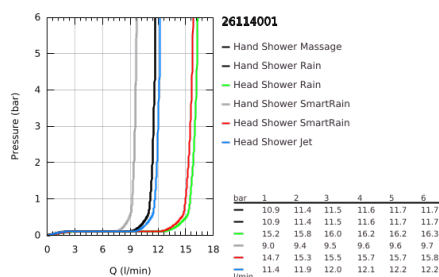

26 114 001 EUPHORIA SYSTEM 260 TERMOSZTÁTOS ZUHANYRENDSZER KÁDTÖLTŐVEL FALRA SZERELÉSRE

TERMÉKLEÍRÁS

- Szín: króm
- rövid zuhany sínnel, a zuhanyzókba történő felszereléshez
- az alábbiakból áll:
 - vízszintesen 45°-ban elfordítható, 450 mm-es zuhanykar
 - falon kívüli termosztát Aquadimmerrel
 - lehetővé teszi a vízkimenetek közti váltást
- Euphoria 260 fejszuhany (26 455)
- zuhanyfunkciók: Rain, SmartRain, Jet
- gömbcsuklóval
- elfordítható könyök ±15°
- kádkifolyó
- különálló diverter (irányváltó) a kézizuhanyhoz
- Euphoria 110 Massage kézi zuhany (27 221 000)
- Rain, SmartRain, Massage funkciókkal
- magasságában állítható kézizuhany tartó
- Silverflex zuhanygégső 1750 mm 1/2" x 1/2" (28 388 000)
- távolság a termosztát és a felső rögzítő között: 1016 mm
- GROHE TurboStat táglótestes termoelem
- GROHE SafeStop fogantyú 38°C-nál biztonsági retesszel
- GROHE SafeStop Plus opcionális hőmérséklet maximalizáló 43°C-nál (csomagolásban)
- GROHE DreamSpray tökéletes zuhanyugár
- GROHE LongLife felületkezelés
- GROHE SprayDimmer (fokozatosan állítható vízmennyiség)
- GROHE SpeedClean vízkőmentesítő fúvókákkal
- Inner WaterGuide - belső szigetelés a felület
- TwistStop csavarodásmentes zuhanygégső
- átfolyó rendszerű vízmelegítővel is használható (min. 18 kW/h)
- minimális átfolyás 7 liter/perc