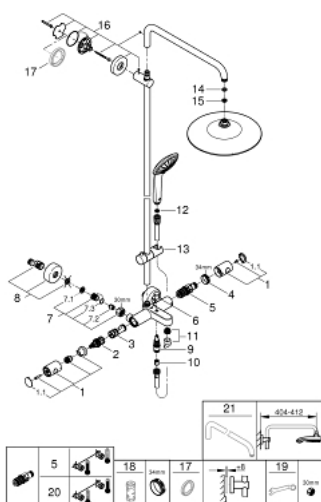

26 114 001 EUPHORIA SYSTEM 260 TERMOSZTÁTOS ZUHANYRENDSZER KÁDTÖLTŐVEL FALRA SZERELÉSRE

ALKATRÉSZEK , október 2016 – március 2021

- 1: Fém fogantyú 1/2" (Cikkszám 47984000)
- 1.1: Fedőkupak (Cikkszám 6458500M)
- 2: Aquadimmer (Cikkszám 47364000)
- 3: víz-vezetés (Cikkszám 47887000)
- 4: rögzítőgyűrű (Cikkszám 47743000)
- 5: Termosztát kompakt-belső rész 1/2" (Cikkszám 47439000)
- 6: Váltógomb (Cikkszám 65648000)
- 7: Visszafolyásgátló (Cikkszám 47189000)
- 7.1: Szennyfogó szűrő (Cikkszám 0726400M)
- 7.2: Visszafolyásgátló (Cikkszám 08565000)
- 7.3: O-gyűrű Ø17 x Ø2 (Cikkszám 0305500M)
- 8: S-csatlakozó (Cikkszám 12662000)
- 9: Átváltó (Cikkszám 65655000)
- 10: Visszafolyásgátló (Cikkszám 08565000)
- 11: Gyöngyöztető (Cikkszám 13926000)
- 12: Szűrő (Cikkszám 0700200M)
- 13: Csúszóelem (Cikkszám 12140000)
- 14: tömítés Ø18,5 x Ø12 x 2 (Cikkszám 0138900M)
- 15: Szűrő (Cikkszám 48007000)
- 16: Zuhanyrúd-tartó (Cikkszám 48279000)
- 17: Kiegészítő lemez (Cikkszám 27180000)*
- 18: Dugókulcs (Cikkszám 19332000)*
- 19: Speciális kulcs (Cikkszám 19377000)*
- 20: GROHE TurboStat termoelem 1/2" (Cikkszám 47175000)*
- 21: Zuhanykar, zuhanyrendszerekhez (Cikkszám 14047000)*