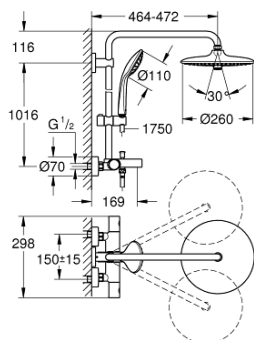

26 114 001 EUPHORIA SYSTEM 260 TERMOSZTÁTOS ZUHANYRENDSZER KÁDTÖLTŐVEL FALRA SZERELÉSRE

TERMÉKLEÍRÁS

- Szín: króm
- rövid zuhany sínnel, a zuhanyzókba történő felszereléshez
- az alábbiakból áll:
  - vízszintesen 45°-ban elfordítható, 450 mm-es zuhanykar
  - falon kívüli termosztát Aquadimmerrel
  - lehetővé teszi a vízkimenetek közti váltást
- Euphoria 260 fejszuhany (26 455)
- zuhanyfunkciók: Rain, SmartRain, Jet
- gömbcsuklóval
- elfordítható könyök ±15°
- kádkifolyó
- különálló diverter (irányváltó) a kézizuhanyhoz
- Euphoria 110 Massage kézi zuhany (27 221 000)
- Rain, SmartRain, Massage funkciókkal
- magasságában állítható kézizuhany tartó
- Silverflex zuhanygégső 1750 mm 1/2" x 1/2" (28 388 000)
- távolság a termosztát és a felső rögzítő között: 1016 mm
- GROHE TurboStat táglótestes termoelem
- GROHE SafeStop fogantyú 38°C-nál biztonsági retesszel
- GROHE SafeStop Plus opcionális hőmérséklet maximalizáló 43°C-nál (csomagolásban)
- GROHE DreamSpray tökéletes zuhanyugár
- GROHE LongLife felületkezelés
- GROHE SprayDimmer (fokozatosan állítható vízmennyiség)
- GROHE SpeedClean vízkőmentesítő fúvókákkal
- Inner WaterGuide - belső szigetelés a felület
- TwistStop csavarodásmentes zuhanygégső
- átfolyó rendszerű vízmelegítővel is használható (min. 18 kW/h)
- minimális átfolyás 7 liter/perc