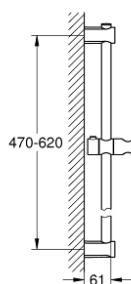

26 119 000 **VITALIO UNIVERSAL ZUHANYRÚD, 600 MM**

TERMÉKLEÍRÁS

- Szín: króm
- fali rögzítéssel, csúszóelemmel és kézizuhany tartóval
- GROHE LongLife felületkezelés
- Flexible Installation - (állítható felső konzol a meglévő furatokhoz)
- Ragasztható vagy csavarozható

26 119 000 VITALIO UNIVERSAL ZUHANYRÚD, 600 MM

ALKATRÉSZEK , május 2013 – now

- 1: Zuhanyrúd-tartó (Cikkszám 48095000)
- 2: Csúszóelem (Cikkszám 12140000)
- 3: Zuhanyrúd-tartó (Cikkszám 48097000)