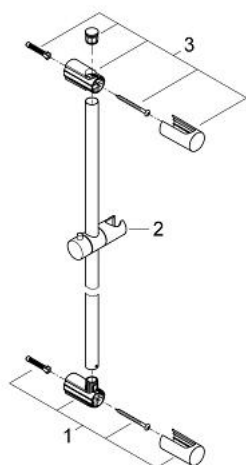

26 119 000 **VITALIO UNIVERSAL ZUHANYRÚD, 600 MM**

TERMÉKLEÍRÁS

- Szín: króm
- fali rögzítéssel, csúszóelemmel és kézizuhany tartóval
- GROHE LongLife felületkezelés
- Flexible Installation - (állítható felső konzol a meglévő furatokhoz)
- Ragasztható vagy csavarozható

26 119 000 VITALIO UNIVERSAL ZUHANYRÚD, 600 MM

ALKATRÉSZEK , május 2013 – now

- 1: Zuhanyrúd-tartó (Cikkszám 48095000)
- 2: Csúszóelem (Cikkszám 12140000)
- 3: Zuhanyrúd-tartó (Cikkszám 48097000)