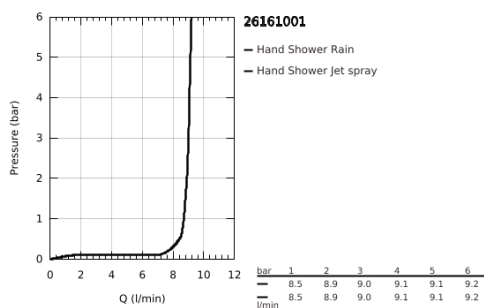

26 161 001 TEMPESTA 100 KÉZIZUHANY 2 SPRAY

TERMÉKLEÍRÁS

- Szín: króm
- zuhanyfunkciók: Rain, Jet
- 9.5 liter/perc vízmennyiség szabályozás
- GROHE DreamSpray tökéletes zuhanyugár
- GROHE LongLife felületkezelés
- GROHE SpeedClean vízkőmentesítő fúvókákkal
- Inner WaterGuide - belső szigetelés a felület
- Ütésálló szilikongyűrű megakadályozza a károsodást a zuhany leejtésekor
- univerzális rögzítési rendszer, illeszkedik minden normál zuhanycsőhöz
- átfolyós vízmelegítővel is alkalmazható
- minimális kifolyási nyomás 1,0 bar

26 161 001 **TEMPESTA 100 KÉZIZUHANY 2 SPRAY**

ALKATRÉSZEK, március 2017 – now

1: Szűrő (Cikkszám 0700200M)