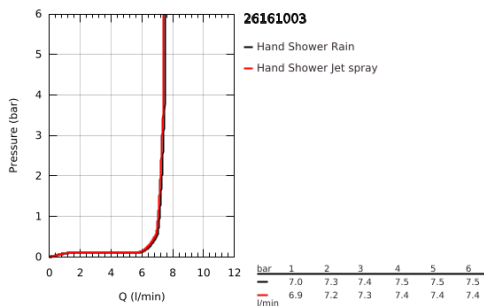

## 26 161 003 TEMPESTA 110 KÉZIZUHANY 2 SPRAY

### TERMÉKLEÍRÁS

- Szín: króm
- zuhanyfunkciók: Rain, Jet
- maximális átfolyási sebesség (3 bar-nál): 7,4 l/perc
- GROHE EcoJoy technológia a kisebb vízfogyasztás érdekében
- GROHE SmartSwitch – egyszerűen forgassa el a tárcsát, hogy élvezhesse a kívánt vízsórás lehetőséget
- GROHE DreamSpray tökéletes zuhanyugár
- GROHE LongLife felületkezelés
- GROHE SpeedClean vízkőmentesítő fúvókákkal
- Inner WaterGuide - belső szigetelés a felület
- Űtésálló szilikongyűrű megakadályozza a károsodást a zuhany lejtésekor
- univerzális rögzítési rendszer, illeszkedik minden normál zuhanycsőhöz
- minimális kifolyási nyomás 1,0 bar
- átfolyós vízmelegítővel is alkalmazható
- professional verzió

26 161 003 **TEMPESTA 110 KÉZIZUHANY 2 SPRAY**

**ALKATRÉSZEK**, április 2020 – now

1: Szűrő (Cikkszám 0700200M)