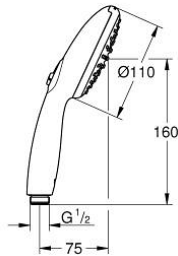

### TERMÉKLEÍRÁS

- Szín: króm
- zuhanyfunkciók: Rain, Jet
- maximális átfolyási sebesség (3 bar-nál): 7,4 l/perc
- GROHE EcoJoy technológia a kisebb vízfogyasztás érdekében
- GROHE SmartSwitch – egyszerűen forgassa el a tárcsát, hogy élvezhesse a kívánt vízsórás lehetőséget
- GROHE DreamSpray tökéletes zuhanyugár
- GROHE LongLife felületkezelés
- GROHE SpeedClean vízkőmentesítő fúvókákkal
- Inner WaterGuide - belső szigetelés a felület
- Űtésálló szilikongyűrű megakadályozza a károsodást a zuhany lejtésekor
- univerzális rögzítési rendszer, illeszkedik minden normál zuhanycsőhöz
- minimális kifolyási nyomás 1,0 bar
- átfolyós vízmelegítővel is alkalmazható
- professional verzió

26 161 003 **TEMPESTA 110 KÉZIZUHANY 2 SPRAY**

**ALKATRÉSZEK**, április 2020 – now

1: Szűrő (Cikkszám 0700200M)