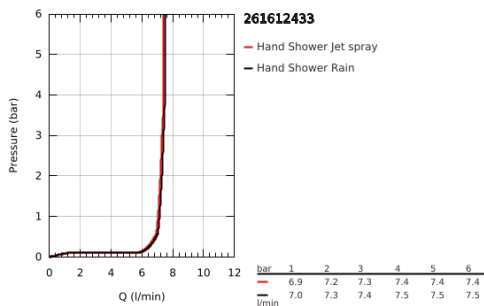

26 161 243 3 TEMPESTA 110 KÉZIZUHANY 2 SPRAY

TERMÉKLEÍRÁS

- Szín: matte black
- zuhanyfunkciók: Rain, Jet
- maximális átfolyási sebesség (3 bar-nál): 7,4 l/perc
- GROHE EcoJoy technológia a kisebb vízfogyasztás érdekében
- GROHE SmartSwitch – egyszerűen forgassa el a tárcsát, hogy élvezhesse a kívánt vízsórás lehetőséget
- GROHE DreamSpray tökéletes zuhany sugár
- GROHE SpeedClean vízkőmentesítő fúvókákkal
- Inner WaterGuide - belső szigetelés a felület
- Ütésálló szilikonyűrű megakadályozza a károsodást a zuhany lejtésekor
- univerzális rögzítési rendszer, illeszkedik minden normál zuhanycsőhöz
- minimális kifolyási nyomás 1,0 bar
- átfolyós vízmelegítővel is alkalmazható
- professional verzió