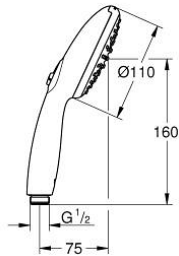

26 161 243 3 TEMPESTA 110 KÉZIZUHANY 2 SPRAY

TERMÉKLEÍRÁS

- Szín: matte black
- zuhanyfunkciók: Rain, Jet
- maximális átfolyási sebesség (3 bar-nál): 7,4 l/perc
- GROHE EcoJoy technológia a kisebb vízfogyasztás érdekében
- GROHE SmartSwitch – egyszerűen forgassa el a tárcsát, hogy élvezhesse a kívánt vízsórás lehetőséget
- GROHE DreamSpray tökéletes zuhany sugár
- GROHE SpeedClean vízkőmentesítő fúvókákkal
- Inner WaterGuide - belső szigetelés a felület
- Ütésálló szilikonyűrű megakadályozza a károsodást a zuhany lejtésekor
- univerzális rögzítési rendszer, illeszkedik minden normál zuhanycsőhöz
- minimális kifolyási nyomás 1,0 bar
- átfolyós vízmelegítővel is alkalmazható
- professional verzió