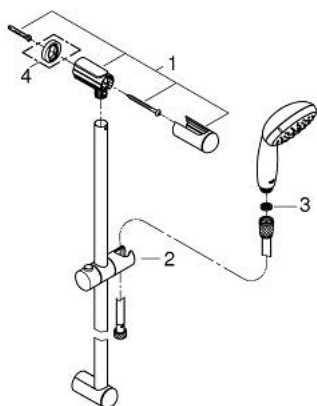

### TERMÉKLEÍRÁS

- Szín: króm
- az alábbiakból áll:
- kézi zuhany (26 161)
- zuhanyrúd 600 mm (27 523)
- Relaxflex zuhanygépcső 1.750 mm, 1/2" x 1/2" (28 154)
- 9.5 liter/perc vízmennyiség szabályozás
- GROHE DreamSpray tökéletes zuhansugár
- GROHE LongLife felületkezelés
- GROHE SpeedClean vízkőmentesítő fúvókákkal
- Űtésálló szilikonyűrű megakadályozza a károsodást a zuhany lejtésekor
- Inner WaterGuide - belső szigetelés a felület
- átfolyós vízmelegítővel is alkalmazható
- minimális kifolyási nyomás 1,0 bar

### ALKATRÉSZEK , március 2017 – now

1: Zuhanyrúd-tartó (Cikkszám 48098000)

2: Csúszóelem (Cikkszám 48099000)

3: Szűrő (Cikkszám 0700200M)

4: Kiegészítő lemez (Cikkszám 48051000)\*

\* Opcionális kiegészítők