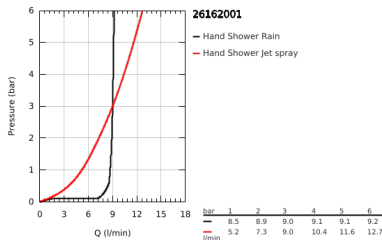

### TERMÉKLEÍRÁS

- Szín: króm
- az alábbiakból áll:
- kézi zuhany (26 161)
- zuhanyrúd 600 mm (27 523)
- Relaxflex zuhanygépcső 1.750 mm, 1/2" x 1/2" (28 154)
- 9.5 liter/perc vízmennyiség szabályozás
- GROHE DreamSpray tökéletes zuhansugár
- GROHE LongLife felületkezelés
- GROHE SpeedClean vízkőmentesítő fúvókákkal
- Űtésálló szilikonyűrű megakadályozza a károsodást a zuhany lejtésekor
- Inner WaterGuide - belső szigetelés a felület
- átfolyós vízmelegítővel is alkalmazható
- minimális kifolyási nyomás 1,0 bar