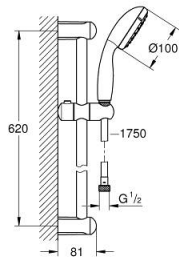

### TERMÉKLEÍRÁS

- Szín: króm
- az alábbiakból áll:
- kézi zuhany (26 161)
- zuhanyrúd 600 mm (27 523)
- Relaxflex zuhanygépcső 1.750 mm, 1/2" x 1/2" (28 154)
- 9.5 liter/perc vízmennyiség szabályozás
- GROHE DreamSpray tökéletes zuhansugár
- GROHE LongLife felületkezelés
- GROHE SpeedClean vízkőmentesítő fúvókákkal
- Űtésálló szilikonyűrű megakadályozza a károsodást a zuhany lejtésekor
- Inner WaterGuide - belső szigetelés a felület
- átfolyós vízmelegítővel is alkalmazható
- minimális kifolyási nyomás 1,0 bar

### ALKATRÉSZEK , március 2017 – now

1: Zuhanyrúd-tartó (Cikkszám 48098000)

2: Csúszóelem (Cikkszám 48099000)

3: Szűrő (Cikkszám 0700200M)

4: Kiegészítő lemez (Cikkszám 48051000)\*

\* Opcionális kiegészítők