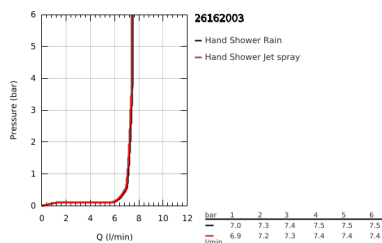

26 162 003 TEMPESTA 110 SINES ZUHANYSZETT 2 SPRAY (RAIN, JET)

TERMÉKLEÍRÁS

- Szín: króm
- az alábbiakból áll:
- Tempesta 110 kézizuhany (26 161)
- maximális átfolyási sebesség (3 bar-nál): 7,4 l/perc
- zuhanyrúd 600 mm (27 523)
- Relaxaflex zuhanygégecső 1.750 mm, 1/2" x 1/2" (28 154)
- GROHE EcoJoy technológia a kisebb vízfogyasztás érdekében
- GROHE SmartSwitch – egyszerűen forgassa el a tárcsát, hogy élvezhesse a kívánt vízszozási lehetőséget
- GROHE DreamSpray tökéletes zuhanyugár
- GROHE LongLife felületkezelés
- Flexible Installation - (állítható felső konzol a meglévő furatokhoz)
- állítható csúszóelem (fordítható és csúsztatható zuhanytartó)
- GROHE SpeedClean vízkőmentesítő fúvókákkal
- Inner WaterGuide - belső szigetelés a felület
- Ütésálló szilikongyűrű megakadályozza a károsodást a zuhany leejtésekor
- minimális kifolyási nyomás 1,0 bar
- átfolyós vízmelegítővel is alkalmazható
- professional verzió

26 162 003 TEMPESTA 110 SINES ZUHANYSZETT 2 SPRAY (RAIN, JET)

ALKATRÉSZEK , április 2020 – now

- 1: Zuhanyrúd-tartó (Cikkszám 48607000)
 - 2: Csúszóelem (Cikkszám 48609000)
 - 3: Zuhanyrúd-tartó (Cikkszám 48608000)
 - 4: Szűrő (Cikkszám 0700200M)
 - 5: Kiegészítő lemez (Cikkszám 48543001)*
- * Opcionális kiegészítők