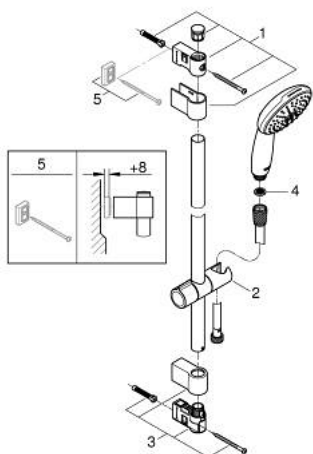

26 162 003 TEMPESTA 110 SINES ZUHANYSZETT 2 SPRAY (RAIN, JET)

TERMÉKLEÍRÁS

- Szín: króm
- az alábbiakból áll:
- Tempesta 110 kézizuhany (26 161)
- maximális átfolyási sebesség (3 bar-nál): 7,4 l/perc
- zuhanyrúd 600 mm (27 523)
- Relaxaflex zuhanygégecső 1.750 mm, 1/2" x 1/2" (28 154)
- GROHE EcoJoy technológia a kisebb vízfogyasztás érdekében
- GROHE SmartSwitch – egyszerűen forgassa el a tárcsát, hogy élvezhesse a kívánt vízszozási lehetőséget
- GROHE DreamSpray tökéletes zuhanyugár
- GROHE LongLife felületkezelés
- Flexible Installation - (állítható felső konzol a meglévő furatokhoz)
- állítható csúszóelem (fordítható és csúsztatható zuhanytartó)
- GROHE SpeedClean vízkőmentesítő fúvókákkal
- Inner WaterGuide - belső szigetelés a felület
- Ütésálló szilikongyűrű megakadályozza a károsodást a zuhany leejtésekor
- minimális kifolyási nyomás 1,0 bar
- átfolyós vízmelegítővel is alkalmazható
- professional verzió

26 162 003 TEMPESTA 110 SINES ZUHANYSZETT 2 SPRAY (RAIN, JET)

ALKATRÉSZEK , április 2020 – now

- 1: Zuhanyrúd-tartó (Cikkszám 48607000)
 - 2: Csúszóelem (Cikkszám 48609000)
 - 3: Zuhanyrúd-tartó (Cikkszám 48608000)
 - 4: Szűrő (Cikkszám 0700200M)
 - 5: Kiegészítő lemez (Cikkszám 48543001)*
- * Opcionális kiegészítők