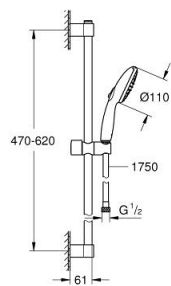

26 162 003 TEMPESTA 110 SINES ZUHANYSZETT 2 SPRAY (RAIN, JET)

TERMÉKLEÍRÁS

- Szín: króm
- az alábbiakból áll:
- Tempesta 110 kézizuhany (26 161)
- maximális átfolyási sebesség (3 bar-nál): 7,4 l/perc
- zuhanyrúd 600 mm (27 523)
- Relaxaflex zuhanygégecső 1.750 mm, 1/2" x 1/2" (28 154)
- GROHE EcoJoy technológia a kisebb vízfogyasztás érdekében
- GROHE SmartSwitch – egyszerűen forgassa el a tárcsát, hogy élvezhesse a kívánt vízszozási lehetőséget
- GROHE DreamSpray tökéletes zuhanyugár
- GROHE LongLife felületkezelés
- Flexible Installation - (állítható felső konzol a meglévő furatokhoz)
- állítható csúszóelem (fordítható és csúsztatható zuhanytartó)
- GROHE SpeedClean vízkőmentesítő fúvókákkal
- Inner WaterGuide - belső szigetelés a felület
- Ütésálló szilikongyűrű megakadályozza a károsodást a zuhany leejtésekor
- minimális kifolyási nyomás 1,0 bar
- átfolyós vízmelegítővel is alkalmazható
- professional verzió

26 162 003 TEMPESTA 110 SINES ZUHANYSZETT 2 SPRAY (RAIN, JET)

ALKATRÉSZEK , április 2020 – now

- 1: Zuhanyrúd-tartó (Cikkszám 48607000)
 - 2: Csúszóelem (Cikkszám 48609000)
 - 3: Zuhanyrúd-tartó (Cikkszám 48608000)
 - 4: Szűrő (Cikkszám 0700200M)
 - 5: Kiegészítő lemez (Cikkszám 48543001)*
- * Opcionális kiegészítők