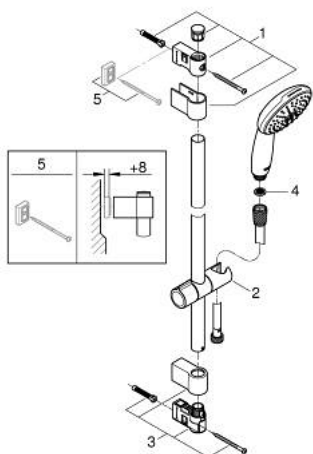

26 162 243 3 TEMPESTA 110 SINES ZUHANYSZETT 2 SPRAY (RAIN, JET)

TERMÉKLEÍRÁS

- Szín: matte black
- az alábbiakból áll:
- Tempesta 110 kézizuhany (26 161)
- maximális átfolyási sebesség (3 bar-nál): 7,4 l/perc
- zuhanyrúd 600 mm (27 523)
- zuhanycső 1750 mm 1/2" x 1/2" (28 388)
- GROHE EcoJoy technológia a kisebb vízfogyasztás érdekében
- GROHE SmartSwitch – egyszerűen forgassa el a tárcsát, hogy élvezhesse a kívánt vízszerűségi lehetőséget
- GROHE DreamSpray tökéletes zuhanyugár
- Flexible Installation - (állítható felső konzol a meglévő furatokhoz)
- állítható csúszóelem (fordítható és csúsztatható zuhanytartó)
- GROHE SpeedClean vízkőmentesítő fúvókákkal
- Inner WaterGuide - belső szigetelés a felület
- Űtésálló szilikongyűrű megakadályozza a károsodást a zuhany lejtésekor
- minimális kifolyási nyomás 1,0 bar
- átfolyós vízmelegítővel is alkalmazható
- professional verzió

26 162 243 3 TEMPESTA 110 SINES ZUHANYSZETT 2 SPRAY (RAIN, JET)

ALKATRÉSZEK , február 2023 – now

1: Zuhanyrúd-tartó (Cikkszám 486072430)

2: Csúszóelem (Cikkszám 486092430)

3: Zuhanyrúd-tartó (Cikkszám 486082430)

4: Szűrő (Cikkszám 0700200M)

5: Kiegészítő lemez (Cikkszám 48543001)*

* Opcionális kiegészítők