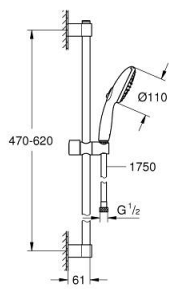

26 162 243 3 TEMPESTA 110 SINES ZUHANYSZETT 2 SPRAY (RAIN, JET)

TERMÉKLEÍRÁS

- Szín: matte black
- az alábbiakból áll:
- Tempesta 110 kézizuhany (26 161)
- maximális átfolyási sebesség (3 bar-nál): 7,4 l/perc
- zuhanyrúd 600 mm (27 523)
- zuhanycső 1750 mm 1/2" x 1/2" (28 388)
- GROHE EcoJoy technológia a kisebb vízfogyasztás érdekében
- GROHE SmartSwitch – egyszerűen forgassa el a tárcsát, hogy élvezhesse a kívánt vízszerűségi lehetőséget
- GROHE DreamSpray tökéletes zuhanyugár
- Flexible Installation - (állítható felső konzol a meglévő furatokhoz)
- állítható csúszóelem (fordítható és csúsztatható zuhanytartó)
- GROHE SpeedClean vízkőmentesítő fúvókákkal
- Inner WaterGuide - belső szigetelés a felület
- Űtésálló szilikongyűrű megakadályozza a károsodást a zuhany lejtésekor
- minimális kifolyási nyomás 1,0 bar
- átfolyós vízmelegítővel is alkalmazható
- professional verzió

26 162 243 3 TEMPESTA 110 SINES ZUHANYSZETT 2 SPRAY (RAIN, JET)

ALKATRÉSZEK , február 2023 – now

1: Zuhanyrúd-tartó (Cikkszám 486072430)

2: Csúszóelem (Cikkszám 486092430)

3: Zuhanyrúd-tartó (Cikkszám 486082430)

4: Szűrő (Cikkszám 0700200M)

5: Kiegészítő lemez (Cikkszám 48543001)*

* Opcionális kiegészítők