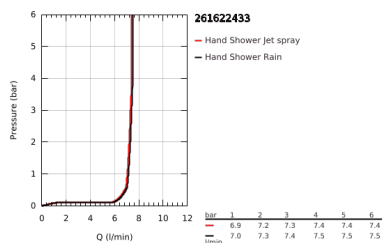

26 162 243 3 TEMPESTA 110 SINES ZUHANYSZETT 2 SPRAY (RAIN, JET)

TERMÉKLEÍRÁS

- Szín: matte black
- az alábbiakból áll:
- Tempesta 110 kézizuhany (26 161)
- maximális átfolyási sebesség (3 bar-nál): 7,4 l/perc
- zuhanyrúd 600 mm (27 523)
- zuhanycső 1750 mm 1/2" x 1/2" (28 388)
- GROHE EcoJoy technológia a kisebb vízfogyasztás érdekében
- GROHE SmartSwitch – egyszerűen forgassa el a tárcsát, hogy élvezhesse a kívánt vízszerűségi lehetőséget
- GROHE DreamSpray tökéletes zuhanyugár
- Flexible Installation - (állítható felső konzol a meglévő furatokhoz)
- állítható csúszóelem (fordítható és csúsztatható zuhanytartó)
- GROHE SpeedClean vízkőmentesítő fúvókákkal
- Inner WaterGuide - belső szigetelés a felület
- Űtésálló szilikongyűrű megakadályozza a károsodást a zuhany lejtésekor
- minimális kifolyási nyomás 1,0 bar
- átfolyós vízmelegítővel is alkalmazható
- professional verzió