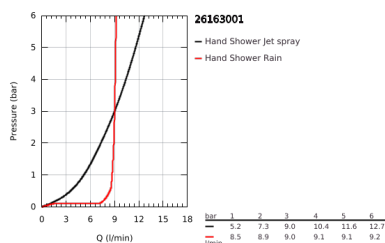

26 163 001 TEMPESTA 100 RUDAS ZUHANYGARNITÚRA, 2 FÉLE VÍZSUGARAS KÉZIZUHANNYAL

TERMÉKLEÍRÁS

- Szín: króm
- az alábbiakból áll:
 - kézi zuhany (26 161)
 - zuhanyrúd 900 mm (27 524)
 - Relaxflex zuhanygégső 1.750 mm, 1/2" x 1/2" (28 154)
- 9.5 liter/perc vízmennyiség szabályozás
- GROHE DreamSpray tökéletes zuhany sugár
- GROHE LongLife felületkezelés
- GROHE SpeedClean vízkőmentesítő fúvókákkal
- Inner WaterGuide - belső szigetelés a felület
- Ütésálló szilikongyűrű megakadályozza a károsodást a zuhany lejtésekor
- átfolyós vízmelegítővel is alkalmazható
- minimális kifolyási nyomás 1,0 bar