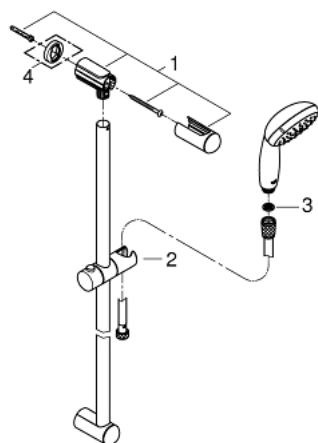

26 163 001 TEMPESTA 100 RUDAS ZUHANYGARNITÚRA, 2 FÉLE VÍZSUGARAS KÉZIZUHANNYAL

TERMÉKLEÍRÁS

- Szín: króm
- az alábbiakból áll:
 - kézi zuhany (26 161)
 - zuhanyrúd 900 mm (27 524)
 - Relaxflex zuhanygégső 1.750 mm, 1/2" x 1/2" (28 154)
- 9.5 liter/perc vízmennyiség szabályozás
- GROHE DreamSpray tökéletes zuhany sugár
- GROHE LongLife felületkezelés
- GROHE SpeedClean vízkőmentesítő fúvókákkal
- Inner WaterGuide - belső szigetelés a felület
- Ütésálló szilikongyűrű megakadályozza a károsodást a zuhany lejtésekor
- átfolyós vízmelegítővel is alkalmazható
- minimális kifolyási nyomás 1,0 bar

26 163 001 TEMPESTA 100 RUDAS ZUHANYGARNITÚRA, 2 FÉLE VÍZSUGARAS KÉZIZUHANNYAL

ALKATRÉSZEK , március 2017 – now

1: Zuhanyrúd-tartó (Cikkszám 48098000)

2: Csúszóelem (Cikkszám 48099000)

3: Szűrő (Cikkszám 0700200M)