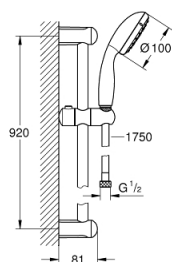

26 163 001 TEMPESTA 100 RUDAS ZUHANYGARNITÚRA, 2 FÉLE VÍZSUGARAS KÉZIZUHANNYAL

TERMÉKLEÍRÁS

- Szín: króm
- az alábbiakból áll:
 - kézi zuhany (26 161)
 - zuhanyrúd 900 mm (27 524)
 - Relaxflex zuhanygégső 1.750 mm, 1/2" x 1/2" (28 154)
- 9.5 liter/perc vízmennyiség szabályozás
- GROHE DreamSpray tökéletes zuhany sugár
- GROHE LongLife felületkezelés
- GROHE SpeedClean vízkőmentesítő fúvókákkal
- Inner WaterGuide - belső szigetelés a felület
- Ütésálló szilikongyűrű megakadályozza a károsodást a zuhany lejtésekor
- átfolyós vízmelegítővel is alkalmazható
- minimális kifolyási nyomás 1,0 bar

26 163 001 TEMPESTA 100 RUDAS ZUHANYGARNITÚRA, 2 FÉLE VÍZSUGARAS KÉZIZUHANNYAL

ALKATRÉSZEK , március 2017 – now

1: Zuhanyrúd-tartó (Cikkszám 48098000)

2: Csúszóelem (Cikkszám 48099000)

3: Szűrő (Cikkszám 0700200M)