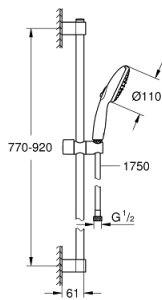

26 163 003 TEMPESTA 110 SINES ZUHANYSZETT 2 SPRAY (RAIN, JET)

TERMÉKLEÍRÁS

- Szín: króm
- az alábbiakból áll:
- Tempesta 110 kézizuhany (26 161)
- maximális átfolyási sebesség (3 bar-nál): 7,4 l/perc
- zuhanyrúd 900 mm (27 524)
- Relaxflex zuhanygégecső 1.750 mm, 1/2" x 1/2" (28 154)
- GROHE EcoJoy technológia a kisebb vízfogyasztás érdekében
- GROHE SmartSwitch – egyszerűen forgassa el a tárcsát, hogy élvezhesse a kívánt vízszerűségi lehetőséget
- GROHE DreamSpray tökéletes zuhanyugár
- GROHE LongLife felületkezelés
- Flexible Installation - (állítható felső konzol a meglévő furatokhoz)
- állítható csúszóelem (fordítható és csúsztatható zuhanytartó)
- GROHE SpeedClean vízkőmentesítő fúvókákkal
- Inner WaterGuide - belső szigetelés a felület
- Ütésálló szilikongyűrű megakadályozza a károsodást a zuhany leejtésekor
- minimális kifolyási nyomás 1,0 bar
- átfolyós vízmelegítővel is alkalmazható
- professional verzió

26 163 003 TEMPESTA 110 SINES ZUHANYSZETT 2 SPRAY (RAIN, JET)

ALKATRÉSZEK , november 2021 – now

- 1: Zuhanyrúd-tartó (Cikkszám 48607000)
 - 2: Csúszóelem (Cikkszám 48609000)
 - 3: Zuhanyrúd-tartó (Cikkszám 48608000)
 - 4: Szűrő (Cikkszám 0700200M)
 - 5: Kiegészítő lemez (Cikkszám 48543001)*
- * Opcionális kiegészítők