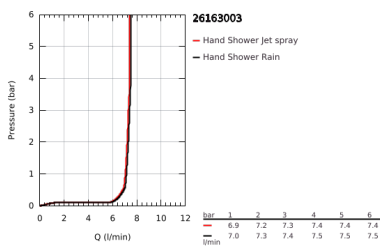

26 163 003 TEMPESTA 110 SINES ZUHANYSZETT 2 SPRAY (RAIN, JET)

TERMÉKLEÍRÁS

- Szín: króm
- az alábbiakból áll:
- Tempesta 110 kézizuhany (26 161)
- maximális átfolyási sebesség (3 bar-nál): 7,4 l/perc
- zuhanyrúd 900 mm (27 524)
- Relaxflex zuhanygégecső 1.750 mm, 1/2" x 1/2" (28 154)
- GROHE EcoJoy technológia a kisebb vízfogyasztás érdekében
- GROHE SmartSwitch – egyszerűen forgassa el a tárcsát, hogy élvezhesse a kívánt vízszerűségi lehetőséget
- GROHE DreamSpray tökéletes zuhanyugár
- GROHE LongLife felületkezelés
- Flexible Installation - (állítható felső konzol a meglévő furatokhoz)
- állítható csúszóelem (fordítható és csúsztatható zuhanytartó)
- GROHE SpeedClean vízkőmentesítő fúvókákkal
- Inner WaterGuide - belső szigetelés a felület
- Ütésálló szilikongyűrű megakadályozza a károsodást a zuhany leejtésekor
- minimális kifolyási nyomás 1,0 bar
- átfolyós vízmelegítővel is alkalmazható
- professional verzió

26 163 003 TEMPESTA 110 SINES ZUHANYSZETT 2 SPRAY (RAIN, JET)

ALKATRÉSZEK , november 2021 – now

- 1: Zuhanyrúd-tartó (Cikkszám 48607000)
 - 2: Csúszóelem (Cikkszám 48609000)
 - 3: Zuhanyrúd-tartó (Cikkszám 48608000)
 - 4: Szűrő (Cikkszám 0700200M)
 - 5: Kiegészítő lemez (Cikkszám 48543001)*
- * Opcionális kiegészítők