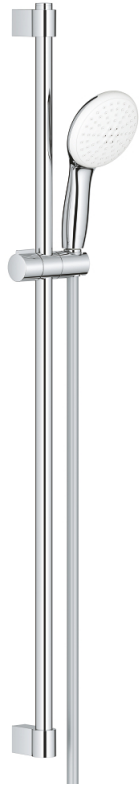

26 163 003 TEMPESTA 110 SINES ZUHANYSZETT 2 SPRAY (RAIN, JET)

TERMÉKLEÍRÁS

- Szín: króm
- az alábbiakból áll:
- Tempesta 110 kézizuhany (26 161)
- maximális átfolyási sebesség (3 bar-nál): 7,4 l/perc
- zuhanyrúd 900 mm (27 524)
- Relaxflex zuhanygégecső 1.750 mm, 1/2" x 1/2" (28 154)
- GROHE EcoJoy technológia a kisebb vízfogyasztás érdekében
- GROHE SmartSwitch – egyszerűen forgassa el a tárcsát, hogy élvezhesse a kívánt vízszerűségi lehetőséget
- GROHE DreamSpray tökéletes zuhanyugár
- GROHE LongLife felületkezelés
- Flexible Installation - (állítható felső konzol a meglévő furatokhoz)
- állítható csúszóelem (fordítható és csúsztatható zuhanytartó)
- GROHE SpeedClean vízkőmentesítő fúvókákkal
- Inner WaterGuide - belső szigetelés a felület
- Ütésálló szilikongyűrű megakadályozza a károsodást a zuhany leejtésekor
- minimális kifolyási nyomás 1,0 bar
- átfolyós vízmelegítővel is alkalmazható
- professional verzió

26 163 003 TEMPESTA 110 SINES ZUHANYSZETT 2 SPRAY (RAIN, JET)

ALKATRÉSZEK , november 2021 – now

- 1: Zuhanyrúd-tartó (Cikkszám 48607000)
 - 2: Csúszóelem (Cikkszám 48609000)
 - 3: Zuhanyrúd-tartó (Cikkszám 48608000)
 - 4: Szűrő (Cikkszám 0700200M)
 - 5: Kiegészítő lemez (Cikkszám 48543001)*
- * Opcionális kiegészítők