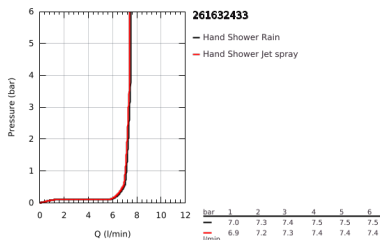

## 26 163 243 3 TEMPESTA 110 SINES ZUHANYSZETT 2 SPRAY (RAIN, JET)

### TERMÉKLEÍRÁS

- Szín: matte black
- az alábbiakból áll:
- Tempesta 110 kézizuhany (26 161)
- maximális átfolyási sebesség (3 bar-nál): 7,4 l/perc
- zuhanyrúd 900 mm (27 524)
- zuhanycső 1750 mm 1/2" x 1/2" (28 388)
- GROHE EcoJoy technológia a kisebb vízfogyasztás érdekében
- GROHE SmartSwitch – egyszerűen forgassa el a tárcsát, hogy élvezhesse a kívánt vízszerűségi lehetőséget
- GROHE DreamSpray tökéletes zuhanyugár
- Flexible Installation - (állítható felső konzol a meglévő furatokhoz)
- állítható csúszóelem (fordítható és csúsztatható zuhanytartó)
- GROHE SpeedClean vízkőmentesítő fúvókákkal
- Inner WaterGuide - belső szigetelés a felület
- Űtésálló szilikongyűrű megakadályozza a károsodást a zuhany leejtésekor
- minimális kifolyási nyomás 1,0 bar
- átfolyós vízmelegítővel is alkalmazható
- professional verzió