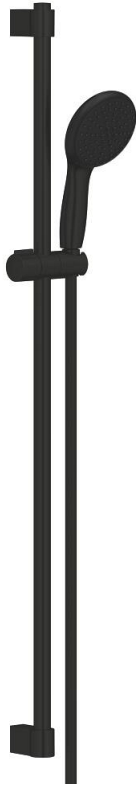

## 26 163 243 3 TEMPESTA 110 SINES ZUHANYSZETT 2 SPRAY (RAIN, JET)

### TERMÉKLEÍRÁS

- Szín: matte black
- az alábbiakból áll:
- Tempesta 110 kézizuhany (26 161)
- maximális átfolyási sebesség (3 bar-nál): 7,4 l/perc
- zuhanyrúd 900 mm (27 524)
- zuhanycső 1750 mm 1/2" x 1/2" (28 388)
- GROHE EcoJoy technológia a kisebb vízfogyasztás érdekében
- GROHE SmartSwitch – egyszerűen forgassa el a tárcsát, hogy élvezhesse a kívánt vízszerűségi lehetőséget
- GROHE DreamSpray tökéletes zuhanyugár
- Flexible Installation - (állítható felső konzol a meglévő furatokhoz)
- állítható csúszóelem (fordítható és csúsztatható zuhanytartó)
- GROHE SpeedClean vízkőmentesítő fúvókákkal
- Inner WaterGuide - belső szigetelés a felület
- Űtésálló szilikongyűrű megakadályozza a károsodást a zuhany leejtésekor
- minimális kifolyási nyomás 1,0 bar
- átfolyós vízmelegítővel is alkalmazható
- professional verzió

### ALKATRÉSZEK , február 2023 – now

- 1: Zuhanyrúd-tartó (Cikkszám 486072430)
  - 2: Csúszóelem (Cikkszám 486092430)
  - 3: Zuhanyrúd-tartó (Cikkszám 486082430)
  - 4: Szűrő (Cikkszám 0700200M)
  - 5: Kiegészítő lemez (Cikkszám 48543001)\*
- \* Opcionális kiegészítők