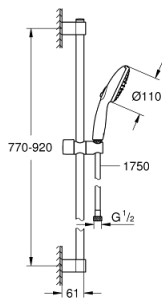

### TERMÉKLEÍRÁS

- Szín: matte black
- az alábbiakból áll:
- Tempesta 110 kézizuhany (26 161)
- maximális átfolyási sebesség (3 bar-nál): 7,4 l/perc
- zuhanyrúd 900 mm (27 524)
- zuhanycső 1750 mm 1/2" x 1/2" (28 388)
- GROHE EcoJoy technológia a kisebb vízfogyasztás érdekében
- GROHE SmartSwitch – egyszerűen forgassa el a tárcsát, hogy élvezhesse a kívánt vízszerűségi lehetőséget
- GROHE DreamSpray tökéletes zuhanyugár
- Flexible Installation - (állítható felső konzol a meglévő furatokhoz)
- állítható csúszóelem (fordítható és csúsztatható zuhanytartó)
- GROHE SpeedClean vízkőmentesítő fúvókákkal
- Inner WaterGuide - belső szigetelés a felület
- Űtésálló szilikongyűrű megakadályozza a károsodást a zuhany leejtésekor
- minimális kifolyási nyomás 1,0 bar
- átfolyós vízmelegítővel is alkalmazható
- professional verzió

### ALKATRÉSZEK , február 2023 – now

- 1: Zuhanyrúd-tartó (Cikkszám 486072430)
  - 2: Csúszóelem (Cikkszám 486092430)
  - 3: Zuhanyrúd-tartó (Cikkszám 486082430)
  - 4: Szűrő (Cikkszám 0700200M)
  - 5: Kiegészítő lemez (Cikkszám 48543001)\*
- \* Opcionális kiegészítők