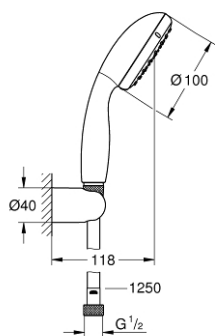

26 164 001 TEMPESTA 100 FALITARTÓS ZUHANYGARNITÚRA, 2 FÉLE VÍZSUGARAS KÉZIZUHANNYAL

TERMÉKLEÍRÁS

- Szín: króm
- az alábbiakból áll:
 - kézi zuhany (26 161)
 - fali zuhanytartó (28 605)
 - nem állítható
 - Relexaflex gégecső 1.250 mm, 1/2" x 1/2" (28 150)
 - GROHE EcoJoy 9,5 liter/perc vízmennyiség szabályozás
 - GROHE DreamSpray tökéletes zuhanyugár
 - GROHE LongLife felületkezelés
 - GROHE SpeedClean vízkőmentesítő fúvókákkal
 - Inner WaterGuide - belső szigetelés a felület
 - Űtésálló szilikongyűrű megakadályozza a károsodást a zuhany lejtésekor
 - átfolyós vízmelegítővel is alkalmazható
 - minimális kifolyási nyomás 1,0 bar

26 164 001 **TEMPESTA 100 FALITARTÓS ZUHANYGARNITÚRA, 2 FÉLE VÍZSUGARAS
KÉZIZUHANNYAL**

ALKATRÉSZEK, március 2017 – now

1: Szűrő (Cikkszám 0700200M)