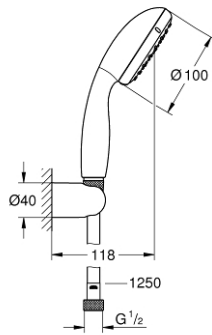

### TERMÉKLEÍRÁS

- Szín: króm
- az alábbiakból áll:
  - kézi zuhany (26 161)
  - fali zuhanytartó (28 605)
  - nem állítható
- Relexaflex gégecső 1.250 mm, 1/2" x 1/2" (28 150)
- 9.5 liter/perc vízmennyiség szabályozás
- GROHE DreamSpray tökéletes zuhanyugár
- GROHE LongLife felületkezelés
- GROHE SpeedClean vízkőmentesítő fúvókákkal
- Inner WaterGuide - belső szigetelés a felület
- Űtésálló szilikongyűrű megakadályozza a károsodást a zuhany lejtésekor
- átfolyós vízmelegítővel is alkalmazható
- minimális kifolyási nyomás 1,0 bar

26 164 001 **TEMPESTA 100 FALITARTÓS ZUHANYGARNITÚRA, 2 FÉLE VÍZSUGARAS  
KÉZIZUHANNYAL**

**ALKATRÉSZEK**, március 2017 – now

1: Szűrő (Cikkszám 0700200M)