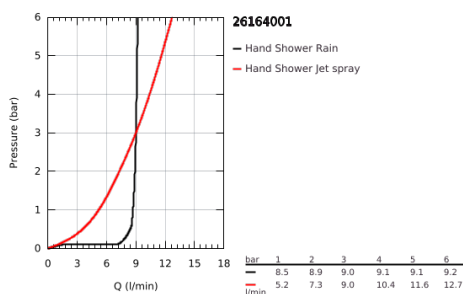

26 164 001 TEMPESTA 100 FALITARTÓS ZUHANYGARNITÚRA, 2 FÉLE VÍZSUGARAS KÉZIZUHANNYAL

TERMÉKLEÍRÁS

- Szín: króm
- az alábbiakból áll:
 - kézi zuhany (26 161)
 - fali zuhanytartó (28 605)
 - nem állítható
 - Relexaflex gégecső 1.250 mm, 1/2" x 1/2" (28 150)
 - GROHE EcoJoy 9,5 liter/perc vízmennyiség szabályozás
 - GROHE DreamSpray tökéletes zuhanyugár
 - GROHE LongLife felületkezelés
 - GROHE SpeedClean vízkőmentesítő fúvókákkal
 - Inner WaterGuide - belső szigetelés a felület
 - Űtésálló szilikongyűrű megakadályozza a károsodást a zuhany lejtésekor
 - átfolyós vízmelegítővel is alkalmazható
 - minimális kifolyási nyomás 1,0 bar

26 164 001 **TEMPESTA 100 FALITARTÓS ZUHANYGARNITÚRA, 2 FÉLE VÍZSUGARAS
KÉZIZUHANNYAL**

ALKATRÉSZEK, március 2017 – now

1: Szűrő (Cikkszám 0700200M)