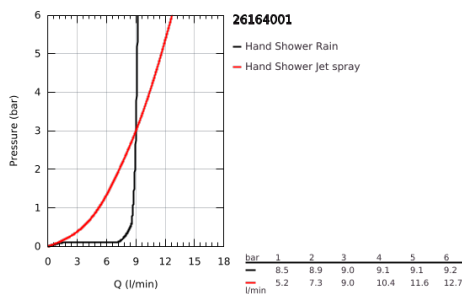

### TERMÉKLEÍRÁS

- Szín: króm
- az alábbiakból áll:
  - kézi zuhany (26 161)
  - fali zuhanytartó (28 605)
  - nem állítható
- Relexaflex gégecső 1.250 mm, 1/2" x 1/2" (28 150)
- 9.5 liter/perc vízmennyiség szabályozás
- GROHE DreamSpray tökéletes zuhanyugár
- GROHE LongLife felületkezelés
- GROHE SpeedClean vízkőmentesítő fúvókákkal
- Inner WaterGuide - belső szigetelés a felület
- Űtésálló szilikongyűrű megakadályozza a károsodást a zuhany lejtésekor
- átfolyós vízmelegítővel is alkalmazható
- minimális kifolyási nyomás 1,0 bar