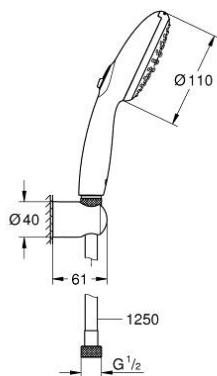

26 164 003 TEMPESTA 110 FALI TARTÓS SZETT 2 SPRAY (RAIN, JET)

TERMÉKLEÍRÁS

- Szín: króm
- az alábbiakból áll:
- Tempesta 110 kézizuhany (26 161)
- maximális átfolyási sebesség (3 bar-nál): 7,4 l/perc
- Tempesta fali zuhanytartó, nem állítható (28 605)
- Relaxflex gégecső 1.250 mm, 1/2" x 1/2" (28 150)
- GROHE EcoJoy technológia a kisebb vízfogyasztás érdekében
- GROHE SmartSwitch – egyszerűen forgassa el a tárcsát, hogy élvezhesse a kívánt vízsórásai lehetőséget
- GROHE DreamSpray tökéletes zuhany sugár
- GROHE LongLife felületkezelés
- GROHE SpeedClean vízkőmentesítő fúvókákkal
- Inner WaterGuide - belső szigetelés a felület
- Ütésálló szilikongyűrű megakadályozza a károsodást a zuhany leejtésekor
- minimális kifolyási nyomás 1,0 bar
- átfolyós vízmelegítővel is alkalmazható
- professional verzió

26 164 003 **TEMPESTA 110 FALI TARTÓS SZETT 2 SPRAY (RAIN, JET)**

ALKATRÉSZEK, november 2021 – now

1: Szűrő (Cikkszám 0700200M)