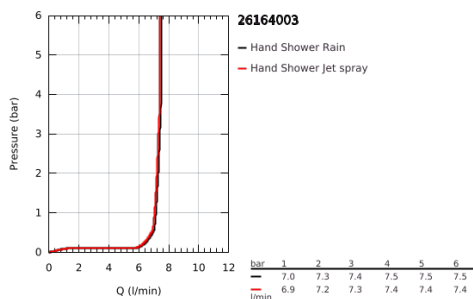

26 164 003 TEMPESTA 110 FALI TARTÓS SZETT 2 SPRAY (RAIN, JET)

TERMÉKLEÍRÁS

- Szín: króm
- az alábbiakból áll:
- Tempesta 110 kézizuhany (26 161)
- maximális átfolyási sebesség (3 bar-nál): 7,4 l/perc
- Tempesta fali zuhanytartó, nem állítható (28 605)
- Relaxflex gégecső 1.250 mm, 1/2" x 1/2" (28 150)
- GROHE EcoJoy technológia a kisebb vízfogyasztás érdekében
- GROHE SmartSwitch – egyszerűen forgassa el a tárcsát, hogy élvezhesse a kívánt vízsórásai lehetőséget
- GROHE DreamSpray tökéletes zuhany sugár
- GROHE LongLife felületkezelés
- GROHE SpeedClean vízkőmentesítő fúvókákkal
- Inner WaterGuide - belső szigetelés a felület
- Ütésálló szilikongyűrű megakadályozza a károsodást a zuhany leejtésekor
- minimális kifolyási nyomás 1,0 bar
- átfolyós vízmelegítővel is alkalmazható
- professional verzió

26 164 003 **TEMPESTA 110 FALI TARTÓS SZETT 2 SPRAY (RAIN, JET)**

ALKATRÉSZEK, november 2021 – now

1: Szűrő (Cikkszám 0700200M)